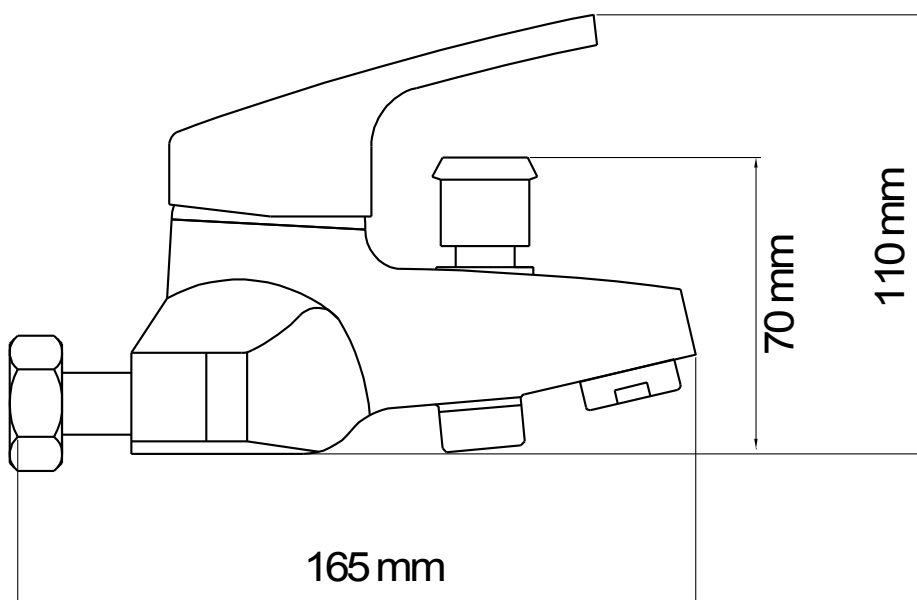

TAURA – MITIGEUR DE BAINOIRE

SKU 157277

TAURA – MITIGEUR DE BAIGNOIRE

SKU 157277

<u>Dimensions:</u>	hauteur robinet: 110 mm
<u>Matériel:</u>	laiton
<u>Couleur:</u>	chromé
<u>Fixation:</u>	montage mural
<u>Caractéristiques:</u>	- mitigeur monocommande 1/2" pour bain/douche - a disques en céramique - sans set de douche - approuvés Belgaqua