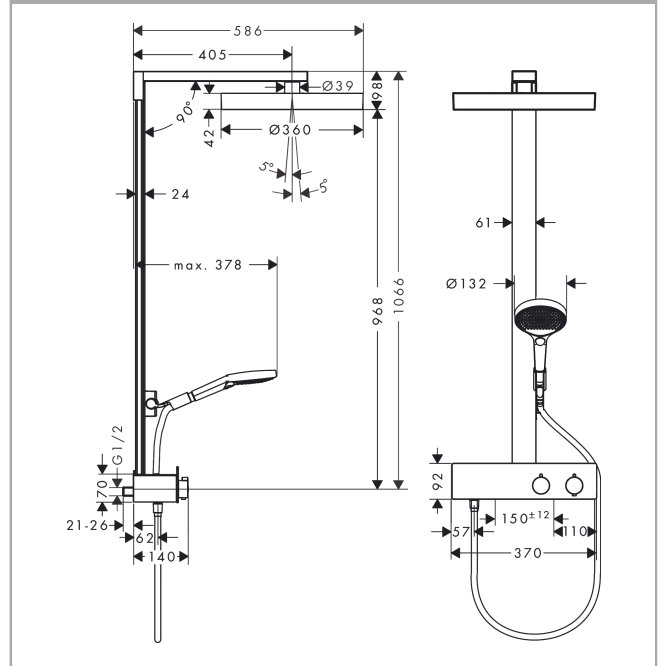

**Rainfinity****showerpipe 360 1jet met ShowerTablet 350**Oppervlakte finish: **chrom** Artikelnummer: **26853000****Beschrijving**

- bestaat uit: Hoofddouche, handdouche, douchethermostaat, Doucheslang, schuifstuk, glijstang
- Hoofddouche Rainfinity 360 1jet
- afmeting hoofddouche: 360 mm
- straalsoort hoofddouche: PowderRain
- oppervlak straalplaat: grafiet
- planchet grafiet
- straalsoort handdouche: PowderRain, Intense PowderRain, MonoRain
- doorstroomhoeveelheid van handdouche bij 3 bar: 12,9 l/min
- maximale doorstroomhoeveelheid bij 3 bar: 15,9 l/min
- maximale bedrijfsdruk: 10 bar
- kogelgewricht: hoek hoofddouche verstelbaar
- kantelhoek instelbaar, handdouchehouder draait naar links en rechts en omhoog en omlaag
- stangbreedte: 61 mm
- CoolContact thermostaat: Zorgt dat de buitenkant niet warm wordt, waardoor douchen nog veiliger wordt
- thermostaat ShowerTablet 350
- veiligheidsblokkering bij 40°C
- SafetyFunctie: maximale warmwatertemperatuur vooraf instelbaar
- functies bediend met draaigreep
- er kunnen niet 2 uitlaten tegelijk stromen
- hartafstand 150 ± 12 mm
- intrinsiek veilig tegen terugstroming
- buislengte: 1066 mm
- 2 functies
- materiaal voorzijde van thermostaat en buis: veiligheidsglas

**Artikeldetails**

Vrijblijvende advies verkoopprijs excl. BTW	1.380,00 €
Vrijblijvende advies verkoopprijs incl. BTW	1.669,80 €

**Technologie**

**Rainfinity**  
**showerpipe 360 1jet met ShowerTablet 350**  
 Oppervlakte finish: **chrom**    Artikelnummer: **26853000**

## Maattekening

## Doorstroombiagram

**Rainfinity**

**showerpipe 360 1jet met ShowerTablet 350**

Oppervlakte finish: **chromom** Artikelnummer: **26853000**

**Inbouwvoorbeeld**