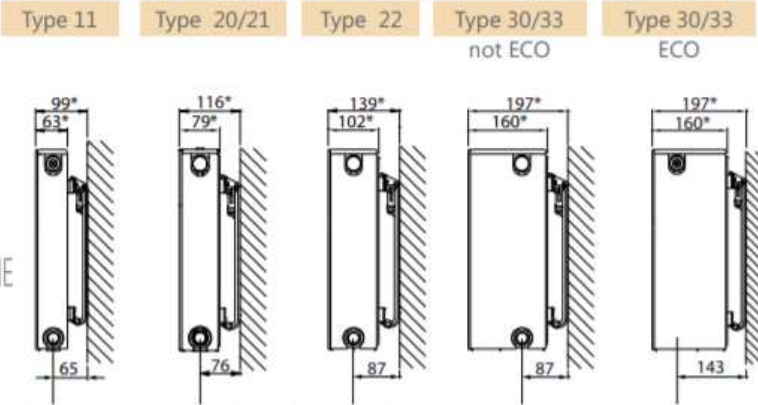

PRODUCT SHEET J-BRACKET (TYPE MONCLAC)

HORIZONTAL RADIATORS WITH LUGS

J-BRACKETS (TYPE MONCLAC VDI 6036)

- PREMIUM ECO*
- HYGIENE ECO*
- SOFTLINE ECO*
- EVEREST PLAN ECO
- EVEREST LINE ECO
- EVEREST PLAN · EVEREST LINE
- COMPACT PLAN · COMPACT LINE
- ECO GALVA*
- HYGIENE ECO GALVA*
- GALVA*
- HYGIENE GALVA*
- HYGIENE*
- PREMIUM*
- SOFTLINE COMPACT*
- COMPACT ALL IN*
- STANDARD*
- EVEREST PLAN 8 Type 11
- EVEREST LINE 8 Type 11
- PREMIUM 8* Type 11
- PREMIUM ALL IN* Type 11

Type 11-33	x	y	Art. N°. (2 pcs.)	Art. N°. (3 pcs.)	Height
	/	140	R509203	R509303	300
	103	240	R509204	R509304	400
	103	340	R509205	R509305	500
	103	440	R509206	R509306	600
	103	540	R509207	R509307	700
	103	740	R509209	R509309	900