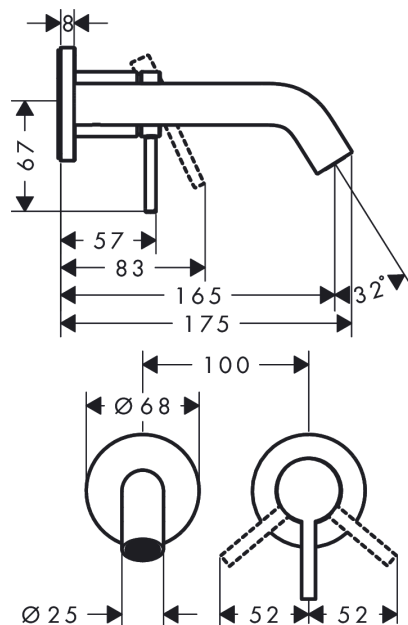

### Beschrijving

- voorsprong uitloop 165 mm
- greepvariant: rechte greep
- vaste uitloop
- straalsoort: normale straal
- maximale doorstroomhoeveelheid bij 3 bar: 4 l/min
- keramisch kardoes
- zonder wastegarnituur, met afvoerplug (art.nr. 50001)
- materiaal afvoergarnituur: Metaal
- de greep kan rechts of links worden geplaatst, afhankelijk van de montage van het inbouwdeel
- EU taxonomie: max 6l/min - substantiële bijdrage (SC) mogelijk

### Technologie

### Maattekening