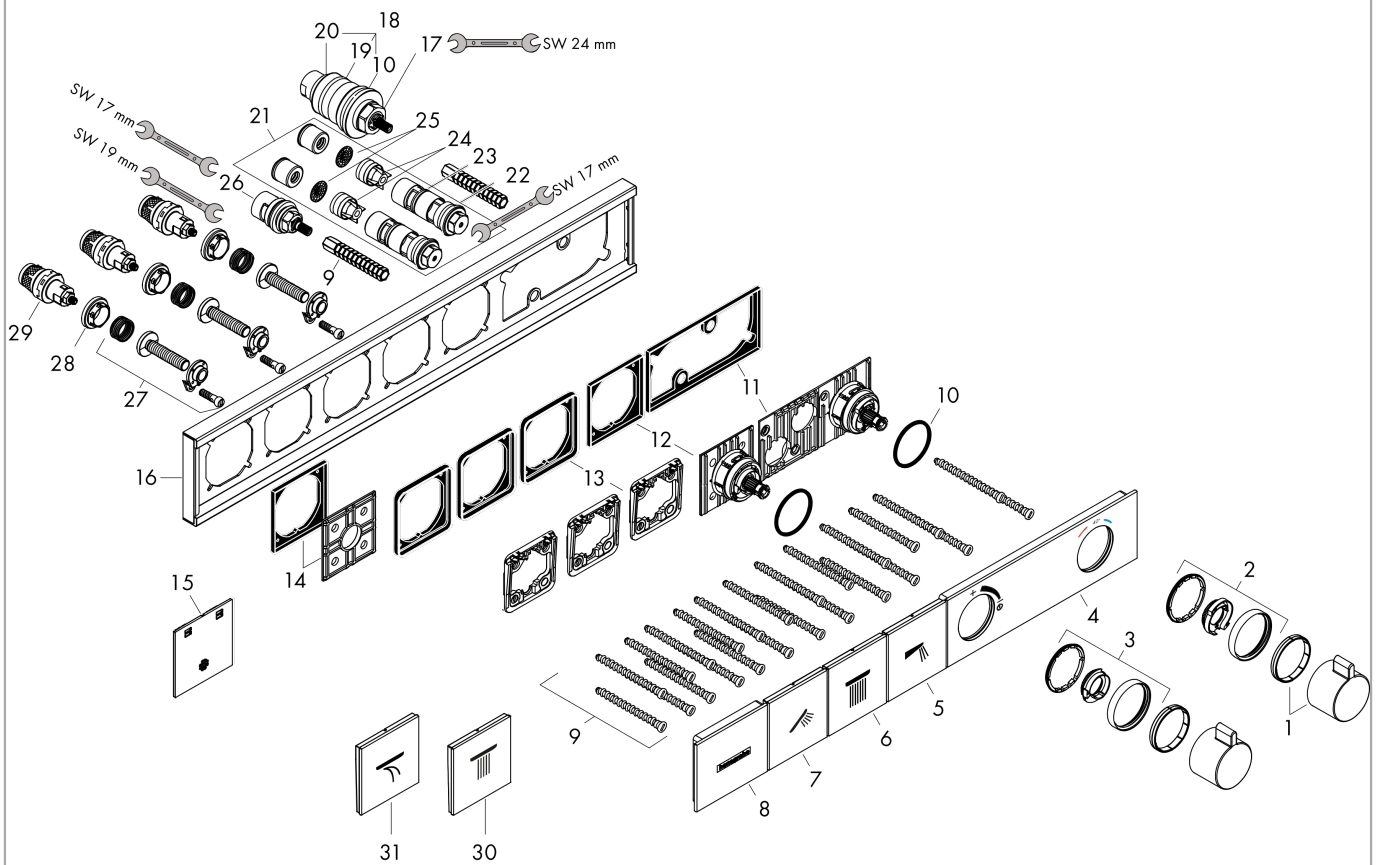

Artikelnummer: **15381990**

Inbouwvoorbeeld

RainSelect
 1531118X / 15381XXX

RainSelect
thermostaat inbouw voor 3 functies
 Oppervlakte finish: **Polished Gold Optic**

Artikelnummer: **15381990**

Explosietekening

Bouwjaar: >04/23

RainSelect**thermostaat inbouw voor 3 functies**Oppervlakte finish: **Polished Gold Optic**Artikelnummer: **15381990****Reserveonderdelenlijst**

Bouwjaar: >04/23

Regel	Beschrijving	Artikelnummer	Prijs incl. BTW	VE
1	thermostaatgreep	92215990	-	1
2	aanslagring	93112990	-	1
3	aanslagring	93113990	-	1
4	afdekkap	93105990	-	1
5	neksproeier	93498000	-	1
6	symbool Hoofdouché	93499990	-	1
7	symbool Handdouché	93106990	-	1
8	afdekkap	93501990	-	1
9	bevestigingsmateriaal	93102000	-	1
10	O-ring 38x2,5	98198000	-	1
11	greepadapter	93109000	-	1
12	greepadapter	93315000	-	1
13	symbool PowderRain binnenkant	93311000	-	1
14	wandhouder	93314000	-	1
15	montagehulp	93417000	-	1
16	rozet	93316000	-	1
17	temperatuur regeleenheid	96633000	-	1
18	dichtingsset	96636000	-	1
19	O-ring 34x2	98383000	-	1
20	O-ring 26x2	98147000	-	1
21	service eenheid	93406000	-	1
22	zeef	97367000	-	1
23	terugslagklep	96655000	-	1
24	O-ring 20x1,5	98197000	-	1
25	O-ring 20x2	98165000	-	1
26	bovendeel	98536000	-	1
27	Select-Adapter	93103000	-	1
28	moer	98368000	-	1
29	bovendeel	95758000	-	1
30	symbool Watervalstraal	93305000	-	1
31	symbool Hoofdouché Rain groot	93107000	-	1
a	Basisset	15311180	-	1
b	Kranenvet	90920000	-	1
c	verlengset 25 mm	93433000	-	1