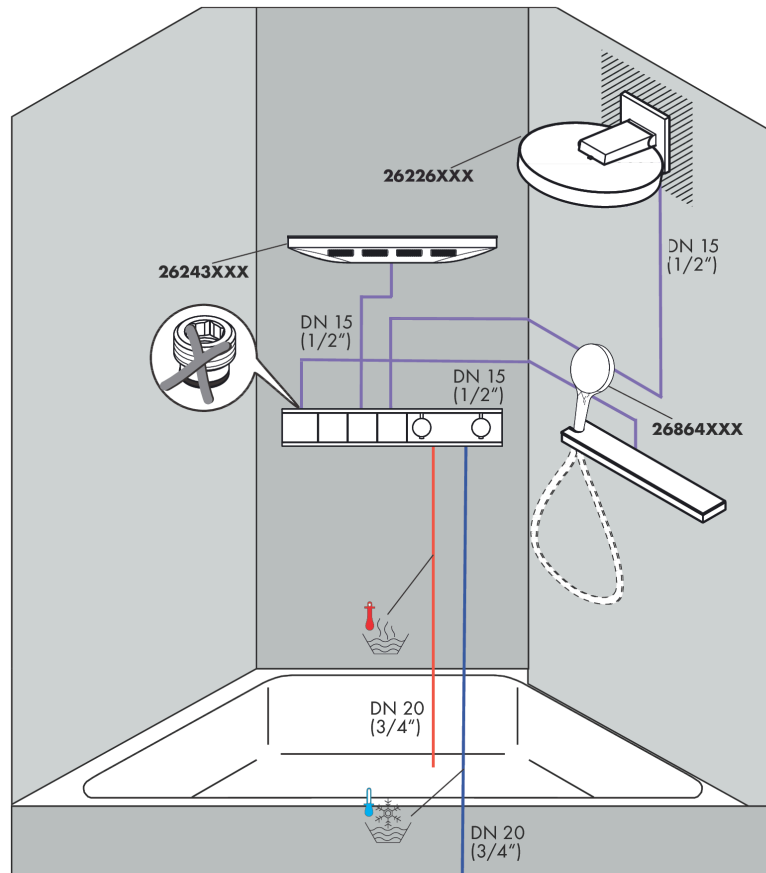

RainSelect**thermostaat inbouw voor 3 functies**Oppervlakte finish: **Polished Gold Optic**Artikelnummer: **15381990****Beschrijving**

- gelijktijdig gebruik van verschillende functies
- Select-knop aan/uit bediening voor 3s functie
- afhankelijk van volumestroom en installatie ca. 50% vermindering van de doorstroomhoeveelheid en geïntegreerde uitschakelfunctie
- thermostaatkardoes, start-/stopkraan
- maximale doorstroomhoeveelheid bij 3 bar: 38 l/min
- doorstroomhoeveelheid per functie: 26 l/min
- doorstroomhoeveelheid door gelijktijdig gebruik van alle functies: 38 l/min
- Veiligheidsblokkering bij 40°C
- temperatuurbegrenzing instelbaar
- aansluiting: inbouwdeel
- Thermostaat wordt geleverd met knoppen handdouche, PowderRain, schouderdouche

Artikelnummer: **15381990**

Inbouwvoorbeeld

RainSelect
 1531118X / 15381XXX

RainSelect
thermostaat inbouw voor 3 functies
 Oppervlakte finish: **Polished Gold Optic**

Artikelnummer: **15381990**

Explosietekening