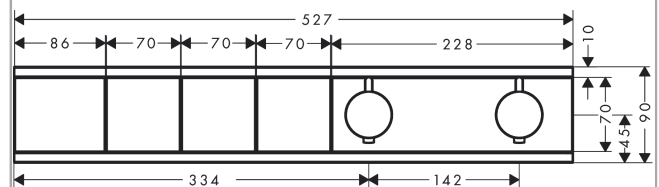

Maattekening