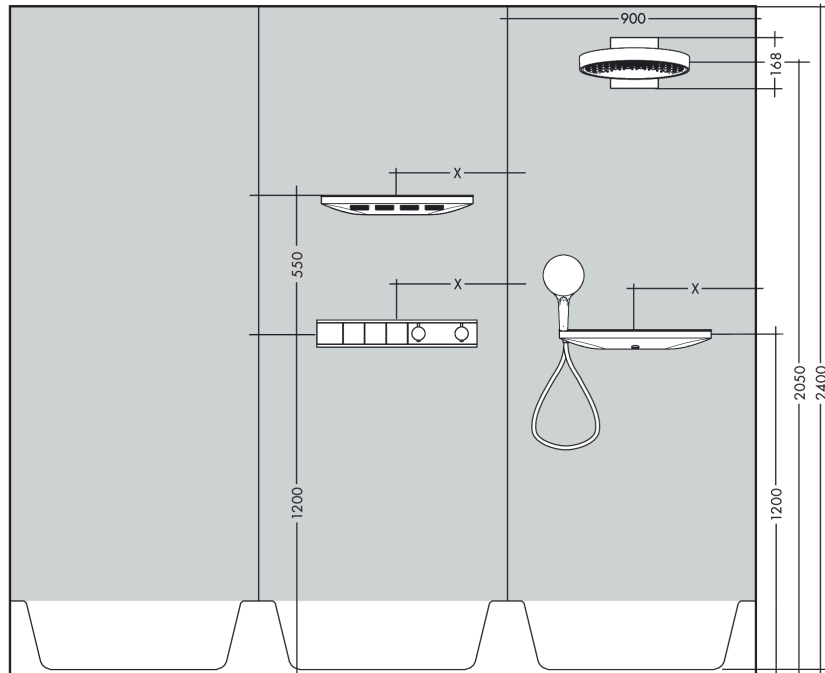

RainSelect**thermostaat inbouw voor 3 functies**Oppervlakte finish: **Polished Gold Optic**Artikelnummer: **15381990****Beschrijving**

- gelijktijdig gebruik van verschillende functies
- Select-knop aan/uit bediening voor 3s functie
- afhankelijk van volumestroom en installatie ca. 50% vermindering van de doorstroomhoeveelheid en geïntegreerde uitschakelfunctie
- thermostaatkardoes, start-/stopkraan
- maximale doorstroomhoeveelheid bij 3 bar: 38 l/min
- doorstroomhoeveelheid per functie: 26 l/min
- doorstroomhoeveelheid door gelijktijdig gebruik van alle functies: 38 l/min
- Veiligheidsblokkering bij 40°C
- temperatuurbegrenzing instelbaar
- aansluiting: inbouwdeel
- Thermostaat wordt geleverd met knoppen handdouche, PowderRain, schouderdouche

Artikelnummer: **15381990**

Inbouwvoorbeeld

RainSelect
 1531118X / 15381XXX

RainSelect
thermostaat inbouw voor 3 functies
 Oppervlakte finish: **Polished Gold Optic**

Artikelnummer: **15381990**

Explosietekening