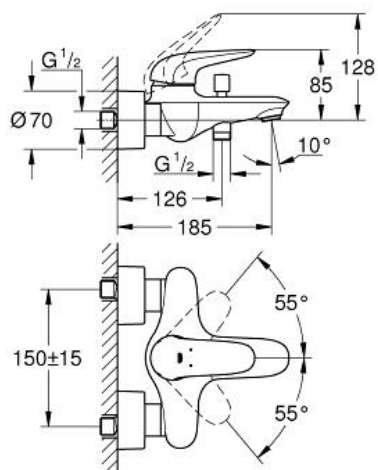

GROHE

**Descriptif Produit:**

**Mitigeur monocommande 1/2" bain/douche**

**Spécifications Produit:**

montage mural

levier métal

**GROHE SilkMove®:** cartouche en céramique 35 mm

limiteur de température

limiteur de débit ajustable

**GROHE StarLight®:** chrome éclatant et durable

inverseur automatique bain/douche

départ de douche 1/2" avec clapet anti-retour intégré

mousseur

raccords à rosaces

clapet(s) anti-retour

**Finition:**

□ 32286001 001 chrome