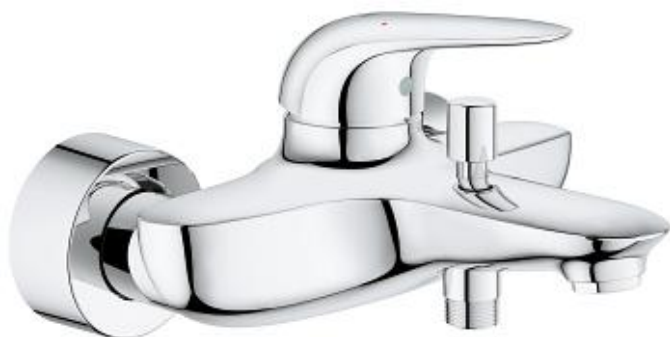

WAVE  
Mitigeur monocommande 1/2  
" bain/douche

Référence : 32286001

GROHE nv - sa | Diependaalweg 4a | 3020 Winksele  
Tel: +32 (0) 16 23 06 60 | Fax: +32 (0) 16 23 90 70  
Mail: info.be@grohe.com

Pure Freude  
an Wasser

GROHE

**Descriptif Produit:**

**Mitigeur monocommande 1/2" bain/douche**

**Spécifications Produit:**

montage mural

levier métal

**GROHE SilkMove®:** cartouche en céramique 35 mm

limiteur de température

limiteur de débit ajustable

**GROHE StarLight®:** chrome éclatant et durable

inverseur automatique bain/douche

départ de douche 1/2" avec clapet anti-retour intégré

mousseur

raccords à rosaces

clapet(s) anti-retour