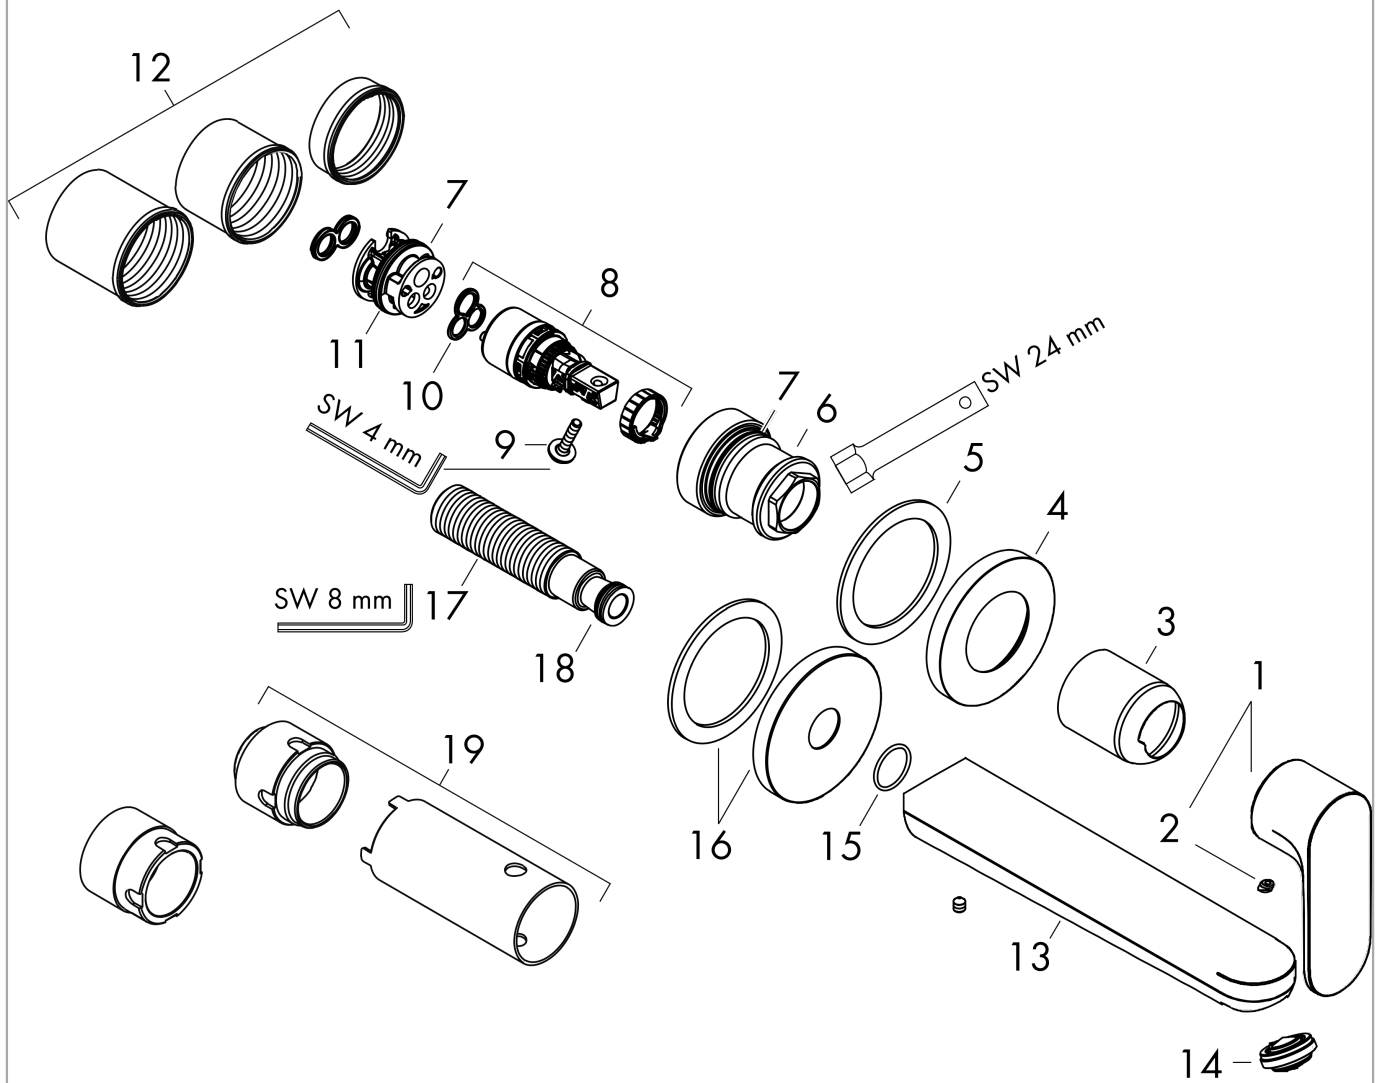

**Rebris S****ééngreeps wastafelmengkraan inbouw wandmontage met uitloop 20 cm**Oppervlakte finish: **mat zwart** Artikelnummer: **72528670****Beschrijving**

- voorsprong uitloop 200 mm
- greepvariant: rechte greep
- vaste uitloop
- straalsoort: normale straal
- maximale doorstroomhoeveelheid bij 3 bar: 5 l/min
- keramisch kardoos
- zonder wastegarnituur, met afvoerplug (art.nr. 50001)
- materiaal afvoergarnituur: Metaal
- de greep kan rechts of links worden geplaatst, afhankelijk van de montage van het inbouwdeel
- EU taxonomie: max 6l/min - substantiële bijdrage (SC) mogelijk
- Kiwa K6161\_Mechanical Mixers EN817

**Rebris S**

**ééngreeps wastafelmengkraan inbouw wandmontage met uitloop 20 cm**

Oppervlakte finish: **mat zwart** Artikelnummer: **72528670**

**Doorstroomdiagram**

**Rebris S**

ééngreeps wastafelmengkraan inbouw wandmontage met uitloop 20 cm

Oppervlakte finish: mat zwart Artikelnummer: 72528670

**Explosietekening**

Bouwjaar: >06/22

**Rebris S****ééngreeps wastafelmengkraan inbouw wandmontage met uitloop 20 cm**Oppervlakte finish: **mat zwart** Artikelnummer: **72528670****Reserveonderdelenlijst**

Bouwjaar: &gt;06/22

<b>Regel</b>	<b>Beschrijving</b>	<b>Artikelnummer</b>	<b>Prijs incl. BTW</b>	<b>VE</b>
1	greep	94648670	-	1
2	greepstop	96338610	-	1
3	huls	93053670	-	1
4	rozet Ø 68 mm	93052670	-	1
5	schijf	97600000	-	1
6	moer	93141000	-	1
7	O-ring 26x2	98147000	-	1
8	kardoes compl.	95973001	-	1
9	borgschroef	95140000	-	1
10	dichting	98865000	-	1
11	kardoesadapter	95634000	-	1
12	draadeind set	97971000	-	1
13	uitloop 220 mm	94649670	-	1
14	perlator M24x1 (5 l/min)	94364000	-	1
15	O-ring 18x1,5	98231000	-	1
16	rozet voor uitloop	93987670	-	1
17	aansluiting G½	95626000	-	1
18	O-ring 13x2	98128000	-	1
19	verlengset 25 mm voor 13622180	31971000	-	1
a	Inbouwdelen	13622180	-	1
b	afvoer	50001670	-	1