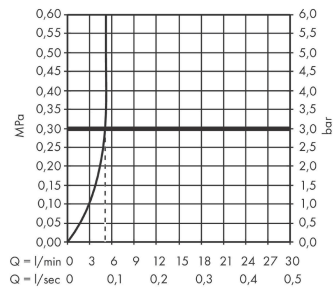

Rebris S

ééngreeps wastafelmengkraan inbouw wandmontage met uitloop 20 cm

Oppervlakte finish: **mat zwart** Artikelnummer: **72528670**

Doorstroomdiagram