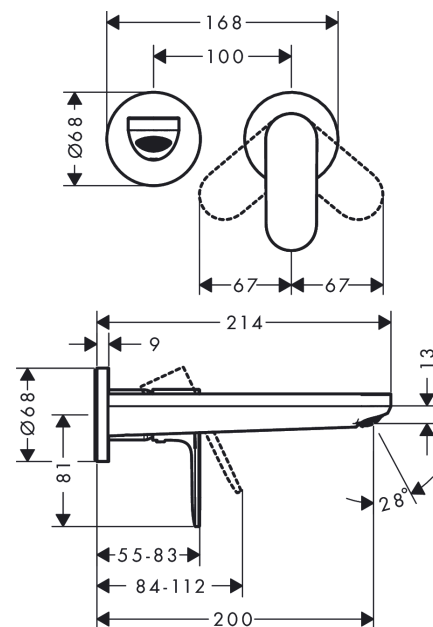

**Rebris S****ééngreeps wastafelmengkraan inbouw wandmontage met uitloop 20 cm**Oppervlakte finish: **mat zwart** Artikelnummer: **72528670****Beschrijving**

- voorsprong uitloop 200 mm
- greepvariant: rechte greep
- vaste uitloop
- straalsoort: normale straal
- maximale doorstroomhoeveelheid bij 3 bar: 5 l/min
- keramisch kardoos
- zonder wastegarnituur, met afvoerplug (art.nr. 50001)
- materiaal afvoergarnituur: Metaal
- de greep kan rechts of links worden geplaatst, afhankelijk van de montage van het inbouwdeel
- EU taxonomie: max 6l/min - substantiële bijdrage (SC) mogelijk
- Kiwa K6161\_Mechanical Mixers EN817

**Rebris S**

**ééngreeps wastafelmengkraan inbouw wandmontage met uitloop 20 cm**

Oppervlakte finish: **mat zwart** Artikelnummer: **72528670**

**Doorstroomdiagram**

**Rebris S**

ééngreeps wastafelmengkraan inbouw wandmontage met uitloop 20 cm

Oppervlakte finish: mat zwart Artikelnummer: 72528670

**Explosietekening**

Bouwjaar: >06/22

**Rebris S****ééngreeps wastafelmengkraan inbouw wandmontage met uitloop 20 cm**Oppervlakte finish: **mat zwart** Artikelnummer: **72528670****Reserveonderdelenlijst**

Bouwjaar: &gt;06/22

<b>Regel</b>	<b>Beschrijving</b>	<b>Artikelnummer</b>	<b>Prijs incl. BTW</b>	<b>VE</b>
1	greep	94648670	-	1
2	greepstop	96338610	-	1
3	huls	93053670	-	1
4	rozet Ø 68 mm	93052670	-	1
5	schijf	97600000	-	1
6	moer	93141000	-	1
7	O-ring 26x2	98147000	-	1
8	kardoes compl.	95973001	-	1
9	borgschroef	95140000	-	1
10	dichting	98865000	-	1
11	kardoesadapter	95634000	-	1
12	draadeind set	97971000	-	1
13	uitloop 220 mm	94649670	-	1
14	perlator M24x1 (5 l/min)	94364000	-	1
15	O-ring 18x1,5	98231000	-	1
16	rozet voor uitloop	93987670	-	1
17	aansluiting G½	95626000	-	1
18	O-ring 13x2	98128000	-	1
19	verlengset 25 mm voor 13622180	31971000	-	1
a	Inbouwdelen	13622180	-	1
b	afvoer	50001670	-	1