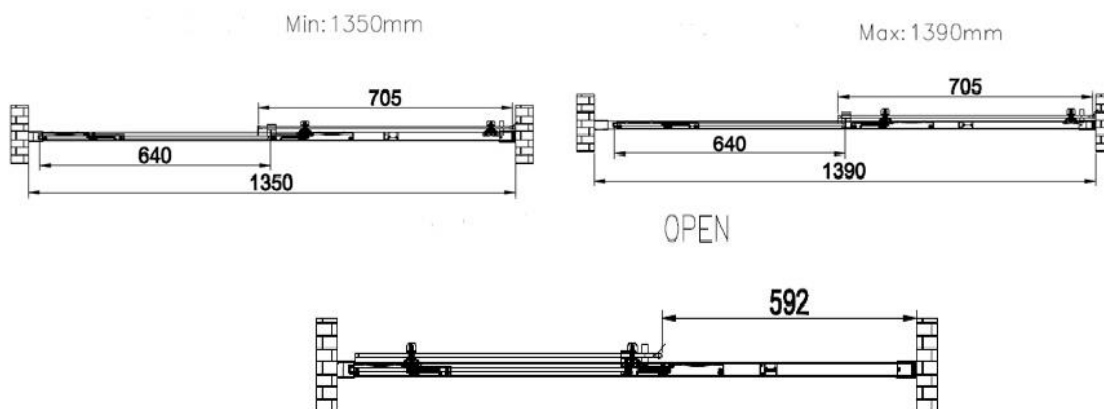

VAN MARCKE – PINA SPACE – SCHUIFDEUR – 140 CM

AFBEELDING

MAATTEKENING

SKU	224604	224605	224606
Type douchedeur	Schuifdeur	Schuifdeur	Schuifdeur
Hoogte	200 cm	200 cm	200 cm
Materiaal profiel	Aluminium	Aluminium	Aluminium
Uitvoering profiel	Chroom	Zwart	Wit
Uitvoering glas	Helder veiligheidsglas	Helder veiligheidsglas	Helder veiligheidsglas
Dikte glas	6 mm	6 mm	6 mm
Behandeling glas	Easy Clean	Easy Clean	Easy Clean
Draairichting	/	/	/
Inbouwmaat	1350 - 1390 mm	1350 - 1390 mm	1350 - 1390 mm
Instapbreedte	592mm	592mm	592mm
Omkeerbaar	Ja	Ja	Ja
Liftfunctie	Nee	Nee	Nee
Greep	Ja	Ja	Ja
Magnetische sluiting	Nee	Nee	Nee
Keuringen	CE	CE	CE
Garantie	5 jaar	5 jaar	5 jaar
Frameloze	Nee	Nee	Nee
Met bevestigingsmateriaal	Ja	Ja	Ja