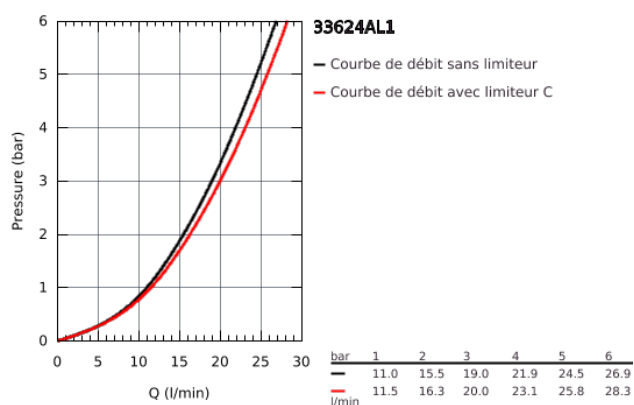

- inverseur automatique bain/douche
- mousseur
- départ douche 1/2"
- clapet anti-retour intégré
- raccords S