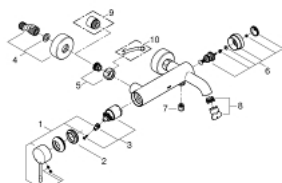

33 624 AL1 ESSENCE MITIGEUR MONOCOMMANDE 1/2" BAIN/DOUCHE

DESCRIPTION DU PRODUIT

- montage mural
- levier en métal
- GROHE SilkMove: cartouche en céramique 35 mm
- limiteur de course
- GROHE Starlight chrom & éclatant et durable

- inverseur automatique bain/douche
- mousseur
- départ douche 1/2"
- clapet anti-retour intégré
- raccords S

33 624 AL1 ESSENCE MITIGEUR MONOCOMMANDE 1/2" BAIN/DOUCHE

33 624 AL1 ESSENCE MITIGEUR MONOCOMMANDE 1/2" BAIN/DOUCHE

PIÈCES DE RECHANGE

1: Levier (Numéro de commande 46916AL0)

2: Accordement à vis (Numéro de commande 46460000)

3: Cartouche

(Numéro de commande 46374000)

4: Raccord S mural (Numéro de commande 12662AL0)

5: Eroue chromé avec partie fileté (Numéro de commande 45044AL0)

6: Mécanisme d'inverseur (Numéro de commande 46920AL0)

7: Clapet anti-retour (Numéro de commande 08565000)

8: Mousseur (Numéro de commande 13926000)

9: Rallonge 3/4" 20 mm (Numéro de commande 0713000M)*

10: Clé spéciale, 30 mm et 34 mm (Numéro de commande 19377000)*