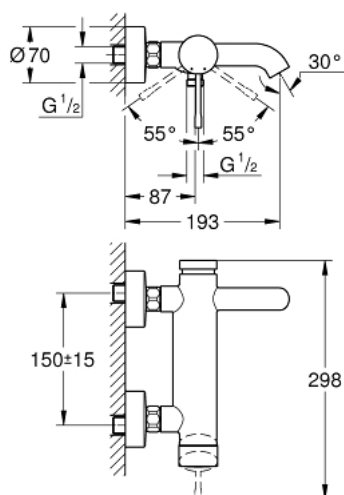

33 624 AL1 ESSENCE MITIGEUR MONOCOMMANDE 1/2" BAIN/DOUCHE

DESCRIPTION DU PRODUIT

- montage mural
- levier en métal
- GROHE SilkMove: cartouche en céramique 35 mm
- limiteur de course
- GROHE Starlight chrom & éclatant et durable

- inverseur automatique bain/douche
- mousseur
- départ douche 1/2"
- clapet anti-retour intégré
- raccords S

33 624 AL1 ESSENCE MITIGEUR MONOCOMMANDE 1/2" BAIN/DOUCHE

33 624 AL1 ESSENCE MITIGEUR MONOCOMMANDE 1/2" BAIN/DOUCHE

PIÈCES DE RECHANGE

1: Levier (Numéro de commande 46916AL0)

2: Accordement à vis (Numéro de commande 46460000)

3: Cartouche

(Numéro de commande 46374000)

4: Raccord S mural (Numéro de commande 12662AL0)

5: Eroue chromé avec partie fileté (Numéro de commande 45044AL0)

6: Mécanisme d'inverseur (Numéro de commande 46920AL0)

7: Clapet anti-retour (Numéro de commande 08565000)

8: Mousseur (Numéro de commande 13926000)

9: Rallonge 3/4" 20 mm (Numéro de commande 0713000M)*

10: Clé spéciale, 30 mm et 34 mm (Numéro de commande 19377000)*