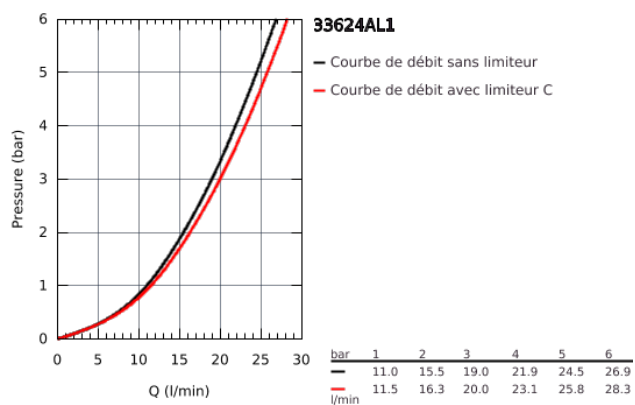

33 624 AL1 ESSENCE MITIGEUR MONOCOMMANDE 1/2" BAIN/DOUCHE