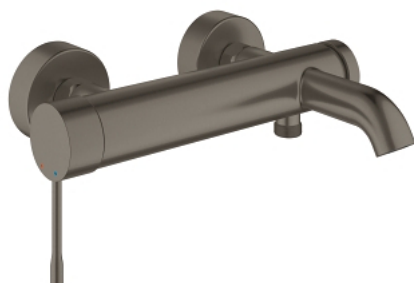

33 624 AL1 ESSENCE MITIGEUR MONOCOMMANDE 1/2" BAIN/DOUCHE

DESCRIPTION DU PRODUIT

- montage mural
- levier en métal
- GROHE SilkMove: cartouche en céramique 35 mm
- limiteur de course
- GROHE Starlight chrom & éclatant et durable

- inverseur automatique bain/douche
- mousseur
- départ douche 1/2"
- clapet anti-retour intégré
- raccords S

33 624 AL1 ESSENCE MITIGEUR MONOCOMMANDE 1/2" BAIN/DOUCHE

33 624 AL1 ESSENCE MITIGEUR MONOCOMMANDE 1/2" BAIN/DOUCHE