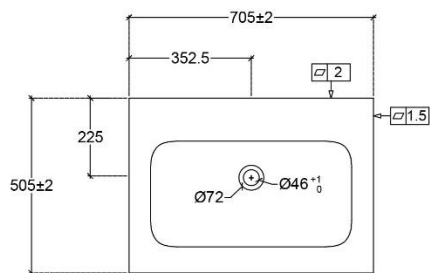

**TABLETTE INTÉGRÉE AVEC 1 LAVABO**

**SKU 933796**

**DIMENSIONS:**      **Longeur: 705 mm**  
                                  **Largeur: 505 mm**  
                                  **Taille: 143 mm**

<b>Lavabo</b>	<b>Intégrée</b>
<b>Matière</b>	<b>Ceramilux</b>
<b>Couleur</b>	<b>Mat blanc</b>
<b>Trou robinet</b>	<b>Non</b>
<b>Trop-plein</b>	<b>Non</b>
<b>Trou de vidage</b>	<b>Oui</b>
<b>Poids net</b>	<b>14 kg</b>