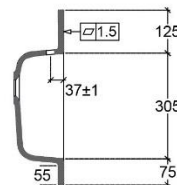

**TABLETTE INTÉGRÉE AVEC 1 LAVABO**

**SKU 933796**

**DIMENSIONS:**      **Longeur: 705 mm**  
                                  **Largeur: 505 mm**  
                                  **Taille: 143 mm**