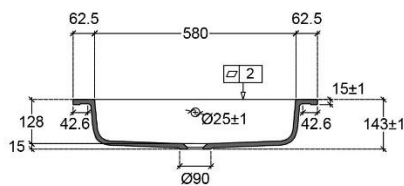

**TABLETTE INTÉGRÉE AVEC 1 LAVABO**

**SKU 933796**

**DIMENSIONS:**      **Longeur: 705 mm**  
                                  **Largeur: 505 mm**  
                                  **Taille: 143 mm**

<b>Lavabo</b>	<b>Intégrée</b>
<b>Matière</b>	<b>Ceramilux</b>
<b>Couleur</b>	<b>Mat blanc</b>
<b>Trou robinet</b>	<b>Non</b>
<b>Trop-plein</b>	<b>Non</b>
<b>Trou de vidage</b>	<b>Oui</b>
<b>Poids net</b>	<b>14 kg</b>