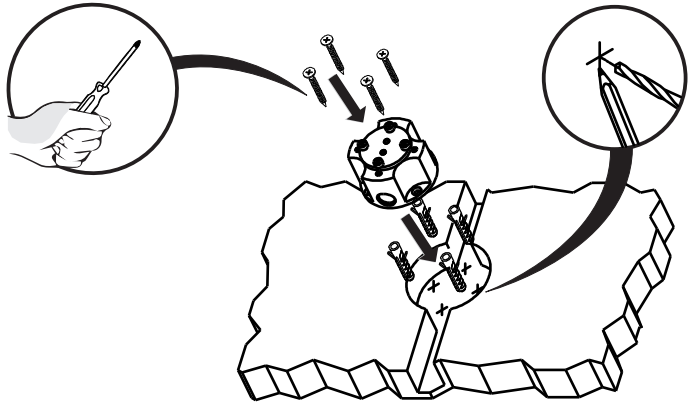

PLIEGER

Gebruiksaanwijzing voor art. nr.: 1030373 (afbeelding kan iets afwijken)

Garantie op productiefouten, niet op verkeerde montage of verkeerd gebruik

Niet meegeleverd

1

2

3

B

A

4

Prova Impianto
Test plant
Installation d'essai
Testanlage

Piastrella
Tile
Tuile
Kachel

Fissaggio
Fixing
Fixation
Festsetzung

Piano 0mm
Plane 0mm
Plan 0mm
Flugzeug 0 mm

5