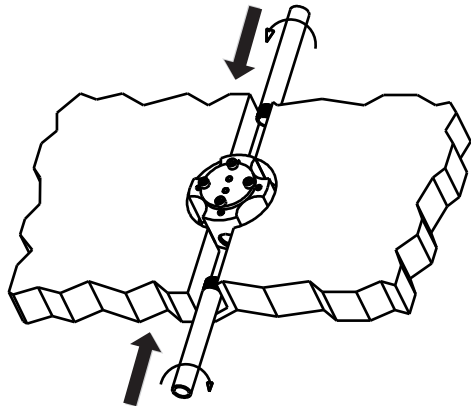

PLIEGER

Gebruiksaanwijzing voor art. nr.: 1030373 (afbeelding kan iets afwijken)

Garantie op productiefouten, niet op verkeerde montage of verkeerd gebruik

Niet meegeleverd

1

2

3

B

A

4

Prova Impianto
Test plant
Installation d'essai
Testanlage

Piastrella
Tile
Tuile
Kachel

Fissaggio
Fixing
Fixation
Festsetzung

Piano 0mm
Plane 0mm
Plan 0mm
Flugzeug 0 mm

5