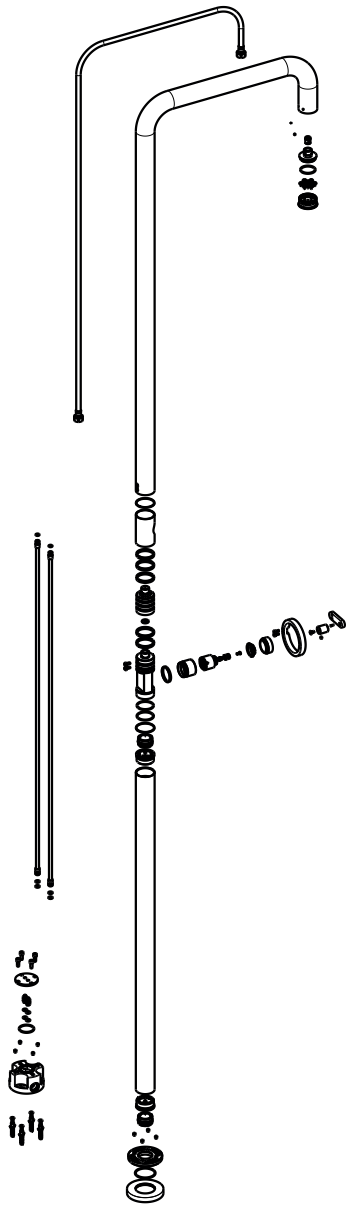

PLIEGER

Gebruiksaanwijzing voor art. nr.: 1030373 (afbeelding kan iets afwijken)

Garantie op productiefouten, niet op verkeerde montage of verkeerd gebruik

Niet meegeleverd

1

2

3

B

A

4

Prova Impianto
Test plant
Installation d'essai
Testanlage

Piastrella
Tile
Tuile
Kachel

Fissaggio
Fixing
Fixation
Festsetzung

Piano 0mm
Plane 0mm
Plan 0mm
Flugzeug 0 mm

5