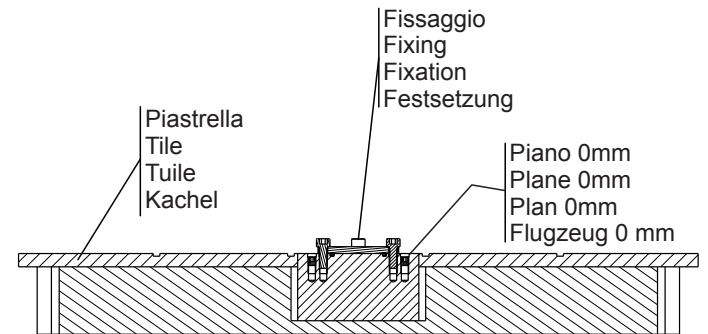

PLIEGER

Gebruiksaanwijzing voor art. nr.: 1030373 (afbeelding kan iets afwijken)

Garantie op productiefouten, niet op verkeerde montage of verkeerd gebruik

Niet meegeleverd

1

2

3

B

A

4

Prova Impianto
Test plant
Installation d'essai
Testanlage

Piastrella
Tile
Tuile
Kachel

Fissaggio
Fixing
Fixation
Festsetzung

Piano 0mm
Plane 0mm
Plan 0mm
Flugzeug 0 mm

5