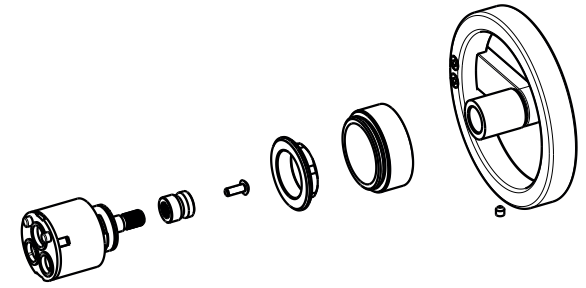

PLIEGER

Gebruiksaanwijzing voor art. nr.: 1030373 (afbeelding kan iets afwijken)

Garantie op productiefouten, niet op verkeerde montage of verkeerd gebruik

Niet meegeleverd

1

2

3

B

A

4

Prova Impianto
Test plant
Installation d'essai
Testanlage

Piastrella
Tile
Tuile
Kachel

Fissaggio
Fixing
Fixation
Festsetzung

Piano 0mm
Plane 0mm
Plan 0mm
Flugzeug 0 mm

5