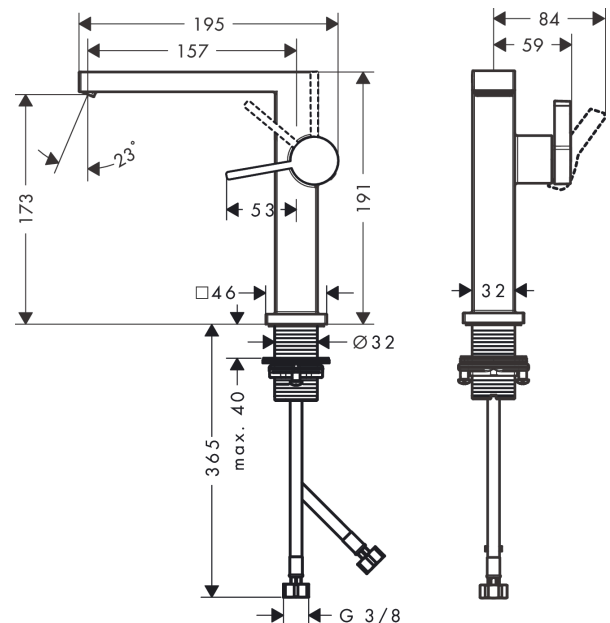

Maattekening