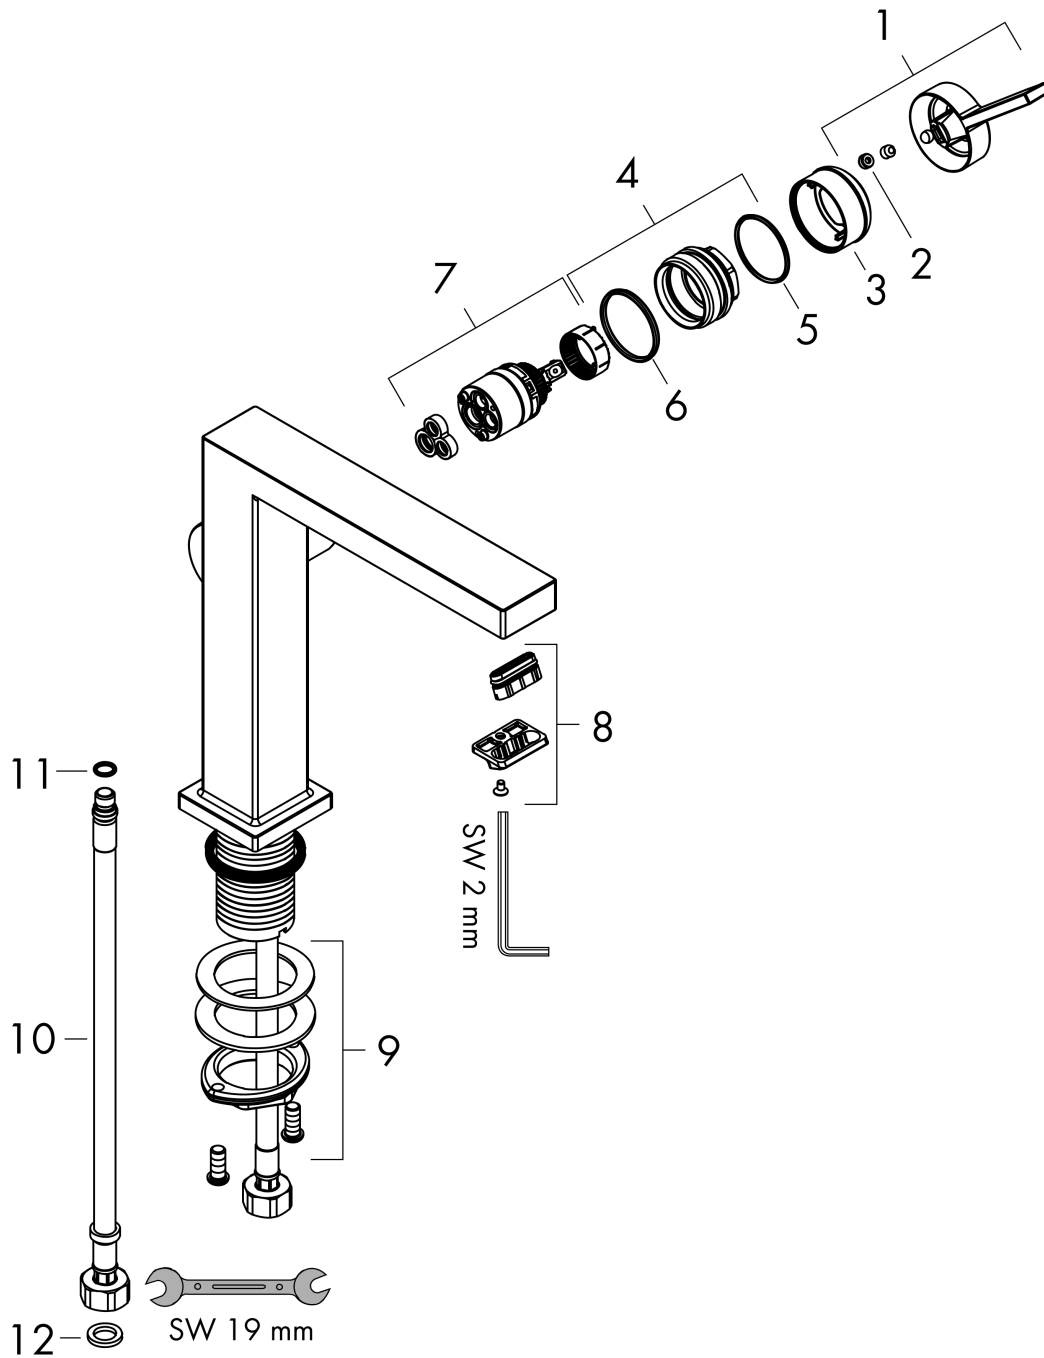

Tecturis E

ééngreeps wastafelkraan 150 Fine CoolStart met afvoerplug

Oppervlakte finish: **chrom** Artikelnummer: **73040000**

Beschrijving

- ComfortZone 150
- voorsprong uitloop 157 mm
- uitloophoogte: 173 mm
- greepvariant: rechte greep
- vaste uitloop
- straalsoort: WaterfallStream
- maximale doorstroomhoeveelheid bij 3 bar: 4 l/min
- keramisch kardoes
- incl. PushOpen G 1 ¼ wastegarnituur
- materiaal afvoergarnituur: Metaal
- koud water met de greep in de middenpositie, bespaart energie en kosten
- EU taxonomie: max 6l/min - substantiële bijdrage (SC) mogelijk

Tecturis E
ééngreeps wastafelkraan 150 Fine CoolStart met afvoerplug
 Oppervlakte finish: **chrom** Artikelnummer: **73040000**

Explosietekening

Bouwjaar: >09/23

Tecturis E**ééngreeps wastafelkraan 150 Fine CoolStart met afvoerplug**Oppervlakte finish: **chrom** Artikelnummer: **73040000****Reserveonderdelenlijst**

Bouwjaar: >09/23

| Regel | Beschrijving | Artikelnummer | Prijs incl. BTW | VE |
|--------------|--------------------------------------|----------------------|----------------------------|-----------|
| 1 | greep | 94997000 | - | 1 |
| 2 | greepstop | 93735460 | - | 1 |
| 3 | rozet | 94987000 | - | 1 |
| 4 | moer | 94996000 | - | 1 |
| 5 | O-ring 28x1,5 | 98421000 | - | 1 |
| 6 | O-ring 29x2 | 98391000 | - | 1 |
| 7 | kardoes compl. | 93760000 | - | 1 |
| 8 | perlator compl. | 94994000 | - | - |
| 9 | schachtbevestigingsset compl. (Ø 32) | 13961000 | - | 1 |
| 10 | aansluitslang 450 mm M8x0,75 G3/8 | 97206000 | - | 1 |
| 11 | O-ring 7x1,5 | 98422000 | - | 1 |
| 12 | dichtingsset | 95581000 | - | 1 |
| a | - | 87494000 | - | 1 |
| b | Afvoerplug Push-Open | 50100000 | - | 1 |