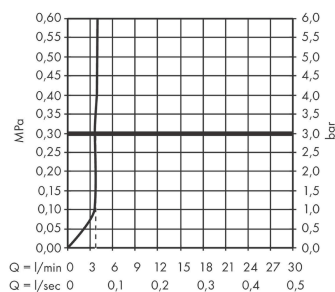

Tecturis E

ééngreeps wastafelkraan 150 Fine CoolStart met afvoerplug

Oppervlakte finish: **chrom** Artikelnummer: **73040000**

Beschrijving

- ComfortZone 150
- voorsprong uitloop 157 mm
- uitloophoogte: 173 mm
- greepvariant: rechte greep
- vaste uitloop
- straalsoort: WaterfallStream
- maximale doorstroomhoeveelheid bij 3 bar: 4 l/min
- keramisch kardoes
- incl. PushOpen G 1 ¼ wastegarnituur
- materiaal afvoergarnituur: Metaal
- koud water met de greep in de middenpositie, bespaart energie en kosten
- EU taxonomie: max 6l/min - substantiële bijdrage (SC) mogelijk

Artikeldetails

Vrijblijvende advies verkoopprijs excl. BTW 240,70 €

Vrijblijvende advies verkoopprijs incl. BTW 291,25 €

Technologie

Designprijzen

Productfoto

Maattekening

Doorstroomdiagram