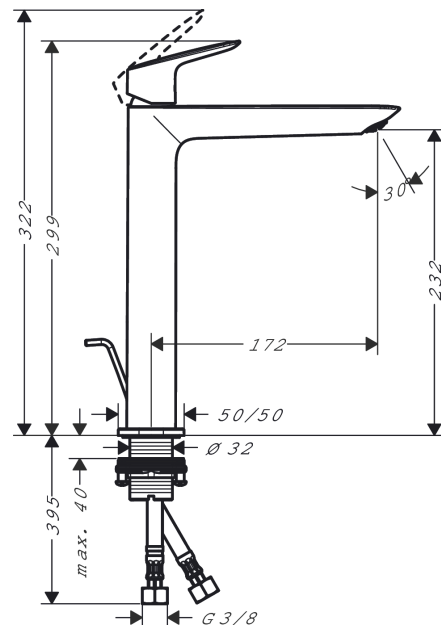

#### Beschrijving

- ComfortZone 240
- voorsprong uitloop 172 mm
- uitloophoogte: 232 mm
- greepvariant: rechte greep
- vaste uitloop
- straalsoort: normale straal
- maximale doorstroomhoeveelheid bij 3 bar: 5 l/min
- keramisch kardoes
- pop-up afvoergarnituur G 1¼
- materiaal afvoergarnituur: synthetisch
- EU taxonomie: max 6l/min - substantiële bijdrage (SC) mogelijk

#### Maattekening