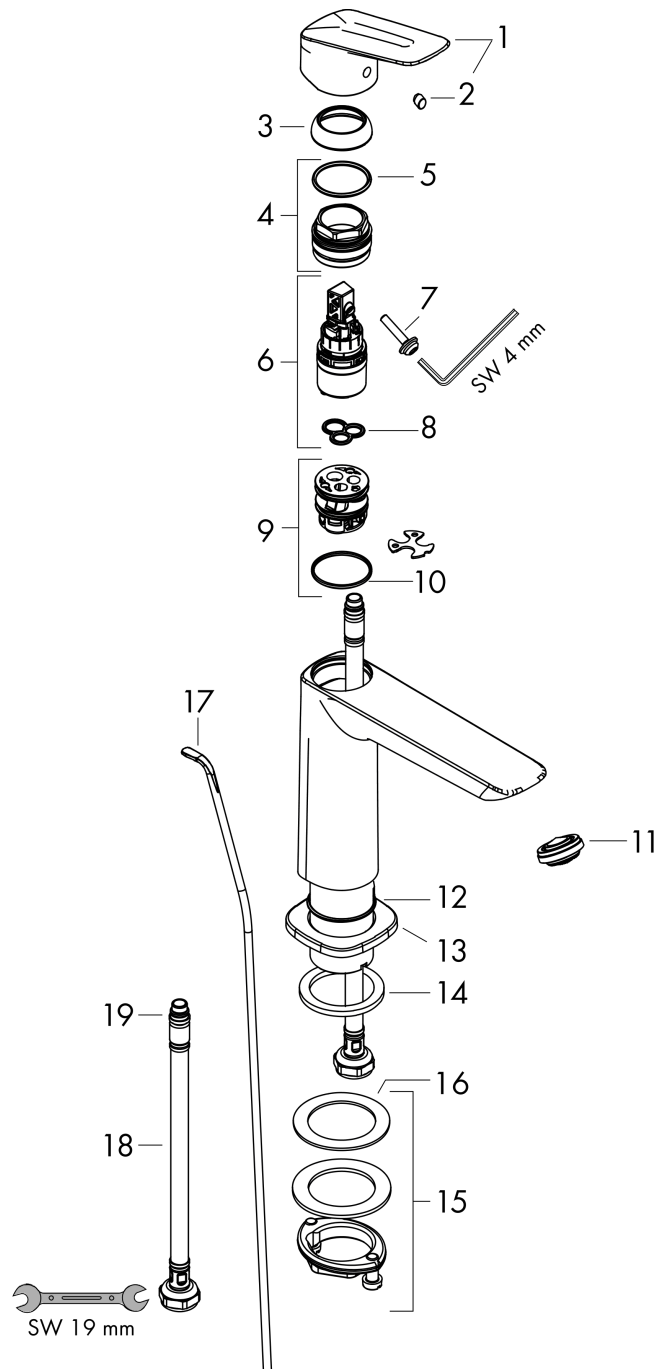

#### Maattekening

#### Doorstroomdiagram

Logis

Fine wastafelmengkraan 240 trekwaste

Oppervlakte finish: **chrom** Artikelnummer: 71257000

Explosietekening

Bouwjaar: >06/21

## Fine wastafelmengkraan 240 trekwaste

Oppervlakte finish: **chrom** Artikelnummer: **71257000**

## Reserveonderdelenlijst

Bouwjaar: &gt;06/21

Regel	Beschrijving	Artikelnummer	Prijs incl. BTW	VE
1	greep	94376000	-	1
2	greepstop	96338000	-	1
3	afdekkap	98863000	-	1
4	moer	98864000	-	1
5	O-ring 24x2	98388000	-	1
6	kardoes compl.	97685000	-	1
7	borgschroef	95140000	-	1
8	dichting	98865000	-	1
9	kardoesadapter	98866000	-	1
10	O-ring 23x2	98398000	-	1
11	perlator M24x1 (5 l/min)	94364000	-	1
12	O-ring 30x1,5	98433000	-	1
13	rozet	94382000	-	1
14	vlakdichting	98749000	-	1
15	schachtbevestigingsset compl. (Ø 32)	13961000	-	1
16	stelring	97548000	-	1
17	trekstang	96657000	-	1
18	aansluitslang 600 mm M8x0,75 G3/8	96556000	-	1
19	O-ring 6,6x1,6	93019000	-	1
a	afvoergarnituur	92168000	-	1
b	schachtverlenging	13898000	-	1