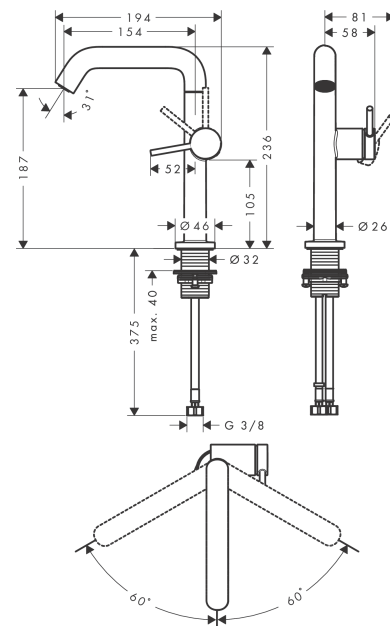

Maattekening