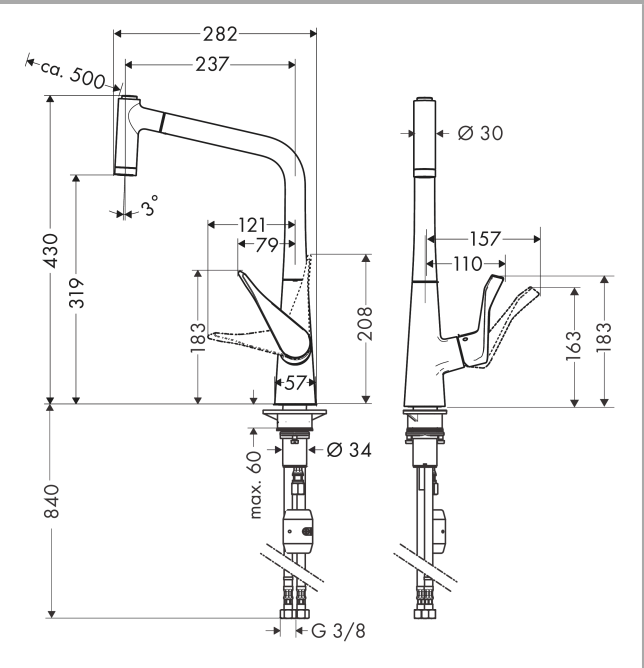

Maattekening