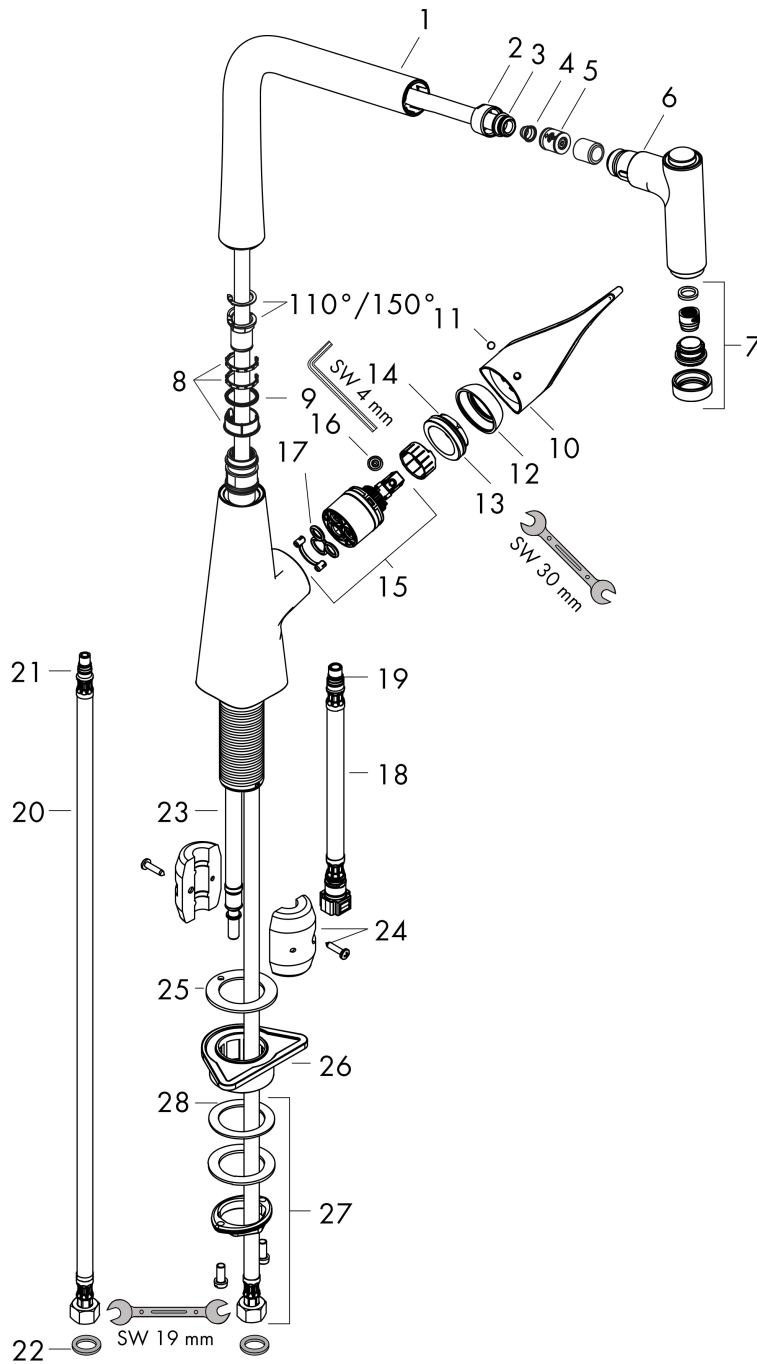

Metris M71

ééngreeps keukenmengkraan 320 met uittrekbare vuistdouche, 2jet

Oppervlakte finish: **chrom** Artikelnummer: **14780000**

Beschrijving

- draaibereik 110° / 150°
- laminaire straal, douchestraal
- douchestraal kan vastgezet worden, straal reset automatisch door sluiten van de kraan
- MagFit magnetische douchehouder
- maximale doorstroomhoeveelheid bij 3 bar: 5,8 l/min
- keramisch kardoes
- eenvoudige montage dankzij de G 3/8 flexibele aansluitslangen
- Uittrek lengte tot 50 cm
- EU taxonomie: max 6l/min - substantiële bijdrage (SC) mogelijk

ééngreeps keukenmengkraan 320 met uittrekbare vuistdouche, 2jet

Oppervlakte finish: **chrom** Artikelnummer: **14780000**

Explosietekening

Bouwjaar: >10/19

Metris M71**ééngreeps keukenmengkraan 320 met uittrekbare vuistdouche, 2jet**Oppervlakte finish: **chrom** Artikelnummer: **14780000****Reserveonderdelenlijst**

Bouwjaar: >10/19

Regel	Beschrijving	Artikelnummer	Prijs incl. BTW	VE
1	uitloop compl.	98491000	-	1
2	moer	92755000	-	1
3	O-ring 11x2	98127000	-	1
4	zeef	97735000	-	1
5	doorstroombegrenzer / terugslagklep	95376000	-	1
6	vuistdouche	98492019	-	1
7	straalschijf	92183000	-	1
8	stelringset	98365000	-	1
9	O-ring 21x2,5	98211000	-	1
10	greep	98455000	-	1
11	greepstop	96338000	-	1
12	afdekkap	95498000	-	1
13	moer	97209000	-	1
14	O-Ring 32x2	98193000	-	1
15	kardoes compl.	95646001	-	1
16	borgschroef	95140000	-	1
17	dichting	95008000	-	1
18	aansluitslang 600 mm M10x1	95561000	-	1
19	O-ring 8x1,75	97827000	-	1
20	aansluitslang 900 mm M8x0,75 G3/8	96316000	-	1
21	O-ring 7x1,5	98422000	-	1
22	dichtingsset	95581000	-	1
23	slang 1,50 m	95507000	-	1
24	dichting	92582000	-	1
25	gewicht	92500000	-	1
26	bevestigingsmateriaal	97523000	-	1
27	schachtbevestigingsset compl. (Ø 34)	95049000	-	1
28	stelring	97548000	-	1
a	adapterset	93395000	-	1