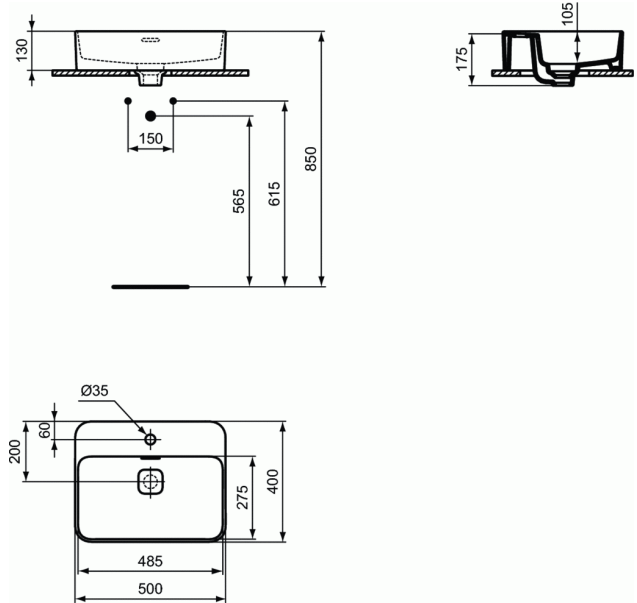

## STRADA II

### Lavabo à poser 500x400mm avec trop plein, avec trou percé

Lavabo à poser 500x400mm avec trop plein, avec trou percé