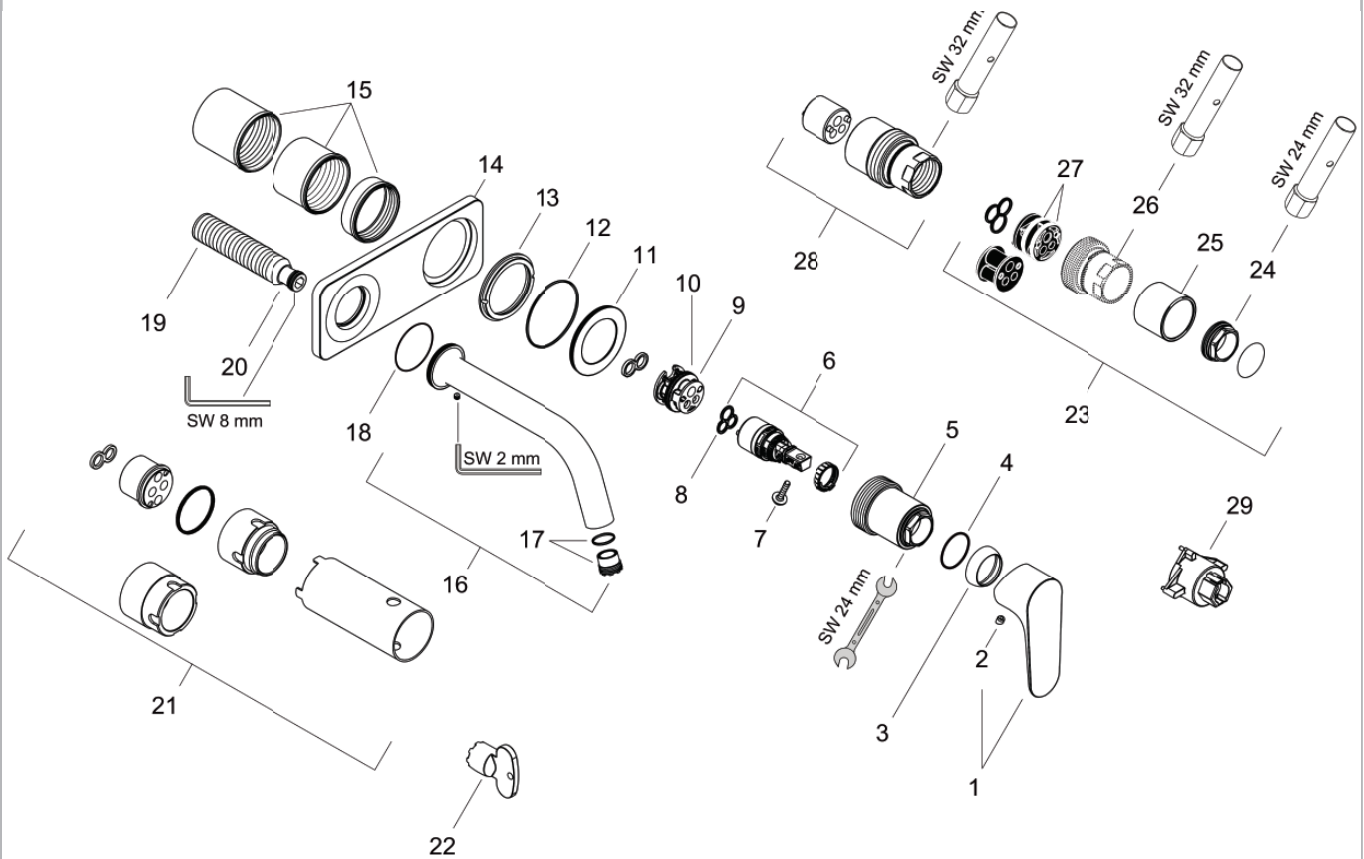

Axor Citterio M

Mitigeur lavabo encastré

Surfaces: **chromé** Numéro d'article: **34115000**

Vue éclatée

Année de construction: >03/10

Axor Citterio M**Mitigeur lavabo encastré**Surfaces: **chromé** Numéro d'article: **34115000****Liste des pièces détachées**

Année de construction: &gt;03/10

Pos.	Description	Numéro d'article	GP	UE
1	poignée	34097000	12	1
2	cache vis	96338000	1	1
3	rosace	98863000	10	1
4	joint torique 22x2	98185000	1	1
5	écrou à six pans	95633000	11	1
6	cartouche cpl.	97685000	11	1
7	vis	95140000	2	1
8	joint	98865000	8	1
9	adapteur pour cartouche	95634000	4	1
10	joint torique 26x2	98147000	1	1
11	rosace pour poignée	98962000	12	1
12	joint torique 52x1,5	98200000	2	1
13	écrou à six pans	98988000	9	1
14	rosace	98961000	15	1
15	set de fixation	97971000	9	1
16	bec 220 mm	98935000	18	1
17	mousseur laminar M16,5x1 (5 l/min)	95382000	9	1
18	joint torique 33x1,5	98164000	1	1
19	raccord G½	98933000	11	1
20	joint torique 11x2	98127000	1	1
21	rallonge pour 13622180	31971000	0	1
22	clé de montage	98987000	3	1
23	kit de rénovation	95635000	13	1
24	écrou à six pans	95178000	9	1
25	douille	98535000	8	1
26	douille	98958000	12	1
27	rallonge pour 34111180	34983000	18	1
a	corps d' encastrément	13622180	0	1