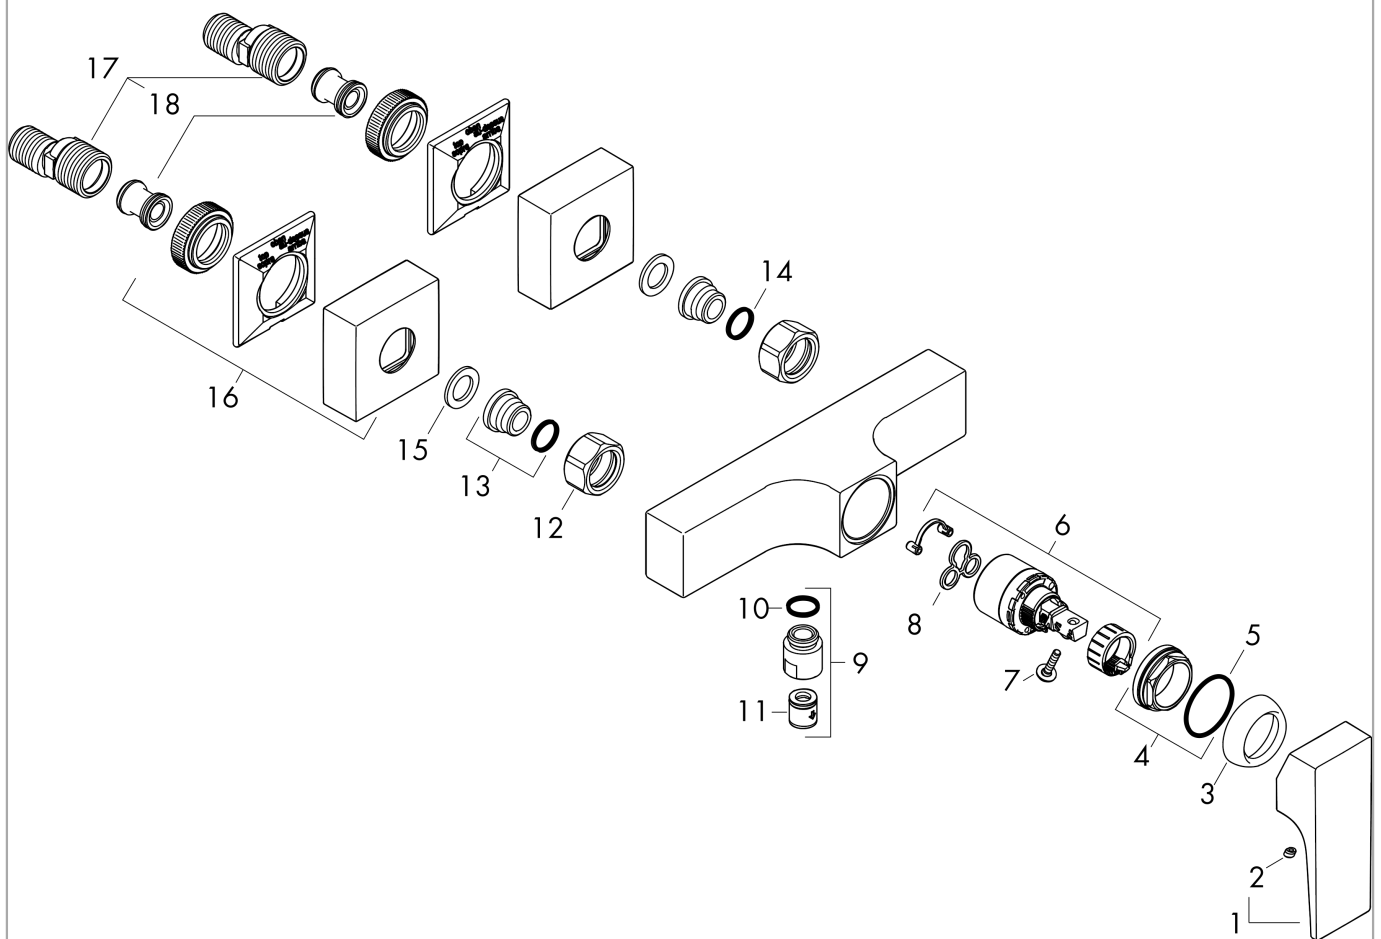

Metropol
ééngreeps douchemengkraan opbouw met rechte greep
 Oppervlakte finish: **mat zwart** Artikelnummer: **32560670**

Beschrijving

- 1 functie
- installatie met hartafstand 150 ± 12 mm
- maximale doorstroomhoeveelheid bij 3 bar: 16 l/min
- keramisch kardoos
- temperatuurbegrenzing instelbaar
- terugslagklep
- G ½ slangaansluiting (universeel)
- minimale bedrijfsdruk: 1 bar
- maximale bedrijfsdruk: 10 bar

Artikeldetails

Vrijblijvende advies verkoopprijs excl. BTW	391,40 €
Vrijblijvende advies verkoopprijs incl. BTW	473,59 €

Designprijzen

Productfoto

Maattekening

Doorstroomdiagram

Metropol
ééngreeps douchemengkraan opbouw met rechte greep
 Oppervlakte finish: **mat zwart** Artikelnummer: **32560670**

Explosietekening

Bouwjaar: >07/19

Metropol
ééngreeps douchemengkraan opbouw met rechte greep
 Oppervlakte finish: **mat zwart** Artikelnummer: **32560670**

Reserveonderdelenlijst

Bouwjaar: >07/19

Regel	Beschrijving	Artikelnummer	Prijs incl. BTW	VE
1	greep	93075670	-	1
2	greepstop	96338000	-	1
3	afdekkap	97406670	-	1
4	moer	97209000	-	1
5	O-Ring 32x2	98193000	-	1
6	kardoes compl.	92730000	-	1
7	borgschroef	95140000	-	1
8	dichting	95008000	-	1
9	muuraansluitbocht	96044670	-	1
10	O-ring 14x2	98129000	-	1
11	terugslagklepset DW 15	94074000	-	1
12	moeren set	96157670	-	1
13	aansluiting	97220000	-	1
14	O-ring 15x2	98163000	-	1
15	rozet	93077670	-	1
16	zeefdichting	96922000	-	1
17	S-koppelingenset (± 12 mm)	94140000	-	1
18	slagdemper	96429000	-	1