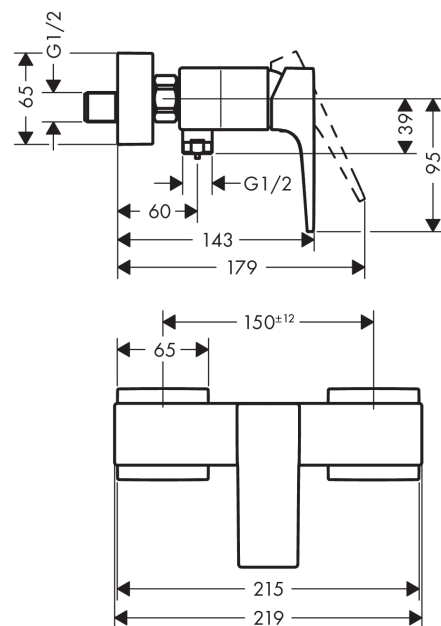

Metropol
ééngreeps douchemengkraan opbouw met rechte greep
 Oppervlakte finish: **mat zwart** Artikelnummer: **32560670**

Beschrijving

- 1 functie
- installatie met hartafstand 150 ± 12 mm
- maximale doorstroomhoeveelheid bij 3 bar: 16 l/min
- keramisch kardoos
- temperatuurbegrenzing instelbaar
- terugslagklep
- G ½ slangaansluiting (universeel)
- minimale bedrijfsdruk: 1 bar
- maximale bedrijfsdruk: 10 bar

Artikeldetails

Vrijblijvende advies verkoopprijs excl. BTW	391,40 €
Vrijblijvende advies verkoopprijs incl. BTW	473,59 €

Designprijzen

Productfoto

Maattekening

Doorstroomdiagram

Metropol
ééngreeps douchemengkraan opbouw met rechte greep
 Oppervlakte finish: **mat zwart** Artikelnummer: **32560670**

Explosietekening

Bouwjaar: >07/19

Metropol
ééngreeps douchemengkraan opbouw met rechte greep
 Oppervlakte finish: **mat zwart** Artikelnummer: **32560670**

Reserveonderdelenlijst

Bouwjaar: >07/19

Regel	Beschrijving	Artikelnummer	Prijs incl. BTW	VE
1	greep	93075670	-	1
2	greepstop	96338000	-	1
3	afdekkap	97406670	-	1
4	moer	97209000	-	1
5	O-Ring 32x2	98193000	-	1
6	kardoes compl.	92730000	-	1
7	borgschroef	95140000	-	1
8	dichting	95008000	-	1
9	muuraansluitbocht	96044670	-	1
10	O-ring 14x2	98129000	-	1
11	terugslagklepset DW 15	94074000	-	1
12	moeren set	96157670	-	1
13	aansluiting	97220000	-	1
14	O-ring 15x2	98163000	-	1
15	rozet	93077670	-	1
16	zeefdichting	96922000	-	1
17	S-koppelingenset (± 12 mm)	94140000	-	1
18	slagdemper	96429000	-	1