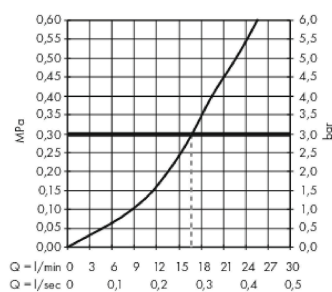

Metropol
ééngreeps douchemengkraan opbouw met rechte greep
 Oppervlakte finish: **mat zwart** Artikelnummer: **32560670**

Beschrijving

- 1 functie
- installatie met hartafstand 150 ± 12 mm
- maximale doorstroomhoeveelheid bij 3 bar: 16 l/min
- keramisch kardoos
- temperatuurbegrenzing instelbaar
- terugslagklep
- G ½ slangaansluiting (universeel)
- minimale bedrijfsdruk: 1 bar
- maximale bedrijfsdruk: 10 bar

Artikeldetails

Vrijblijvende advies verkoopprijs excl. BTW	391,40 €
Vrijblijvende advies verkoopprijs incl. BTW	473,59 €

Designprijzen

Productfoto

Maattekening

Doorstroomdiagram

Metropol
ééngreeps douchemengkraan opbouw met rechte greep
 Oppervlakte finish: **mat zwart** Artikelnummer: **32560670**