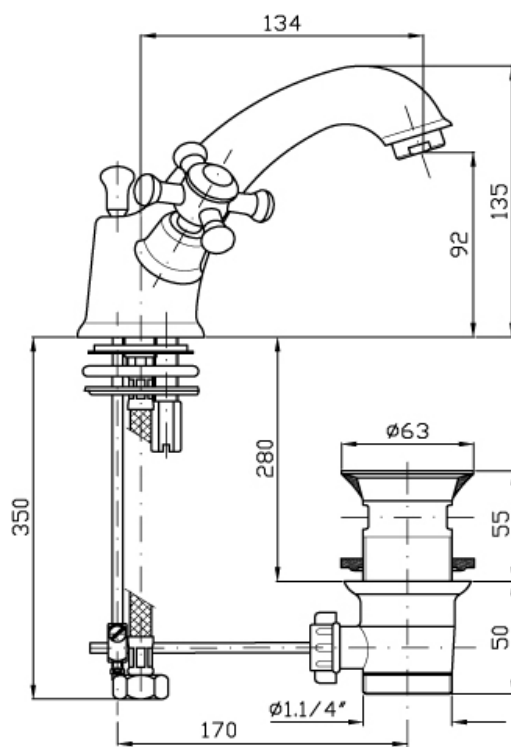

ZUCCHETTI

**WASTAFELMENGKRAAN
DELFI**

SKU 181531

**WASTAFELMENGKRAAN
DELFI**

SKU 181531

Afmetingen

- uitsprong uitloopbek van as lichaam tot as mousseur : 134mm
- hoogte uitloopbek van werkvlak tot onderkant as mousseur : 92mm

Materiaal

- lichaam : massief messing
- greep : massief messing

Kleur

chrom

Bijzondere kenmerken

- Tweegreepsmengkraan retro voor lavabo met automatische lediging
- Vaste bek
- Kruisgreep
- Trekstangbediende afvoerklep 5/4"
- Keramische schijven (halve draai)

Referentie

701775DC