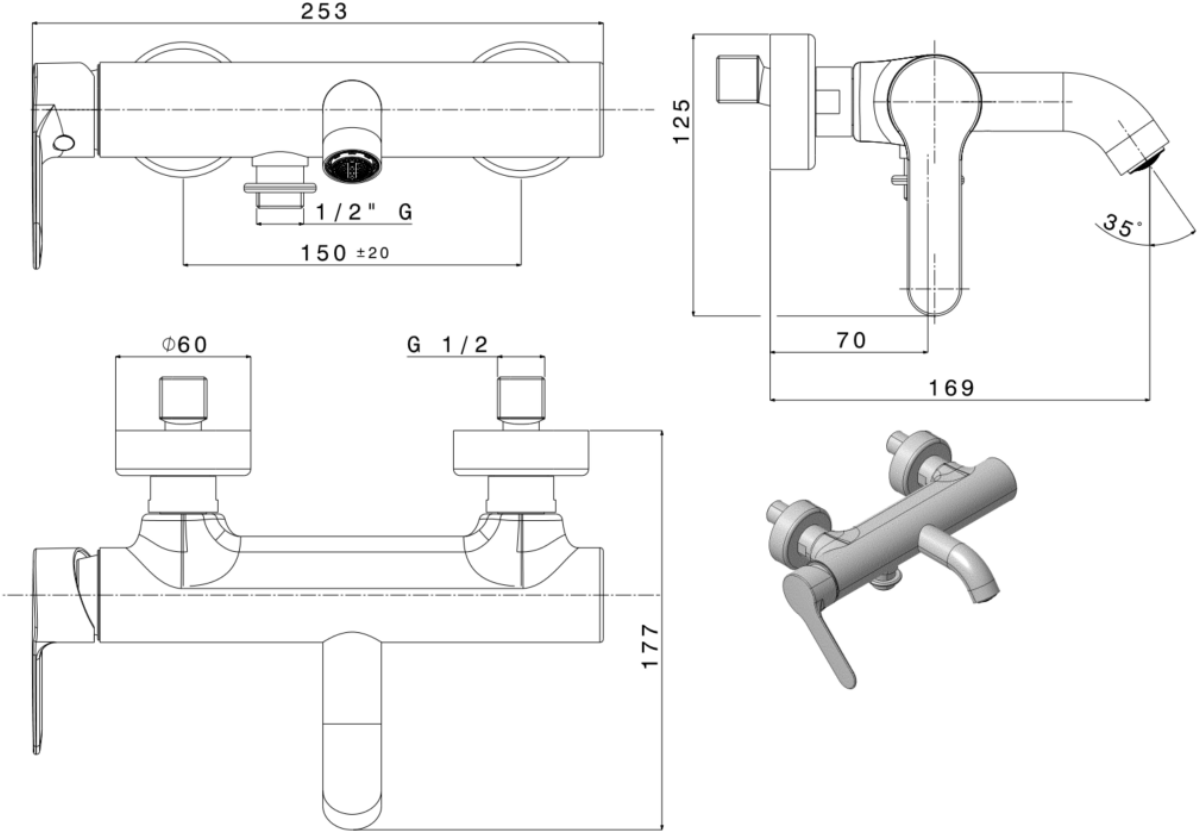

AFBEELDING:

MAATTEKENING:

Type kraan	Badmengkraan – ééngreeps
Afwerking	Zwart mat
Materiaal	Messing
Debiet bij 3 bar	19,1 L/min.
Type straalbreker	NEOPERL COIN SLOT LAMINAR
Type aansluiting	G 1/2"
Type binnenwerk	Keramische schijven
Greep	Metaal
Keerleppe	Ja
Waterbesparend	Nee
ECO greep	Nee
Energiebesparend	Nee
Koud lichaam	Ja
38°C veiligheidsblokkering	N/A
Doucheslang	Niet inbegrepen
Bevestiging	Wandmontage
Keuringen	ACS, Belgaqua
Netto gewicht	2.01 kg
Garantie	5 jaar