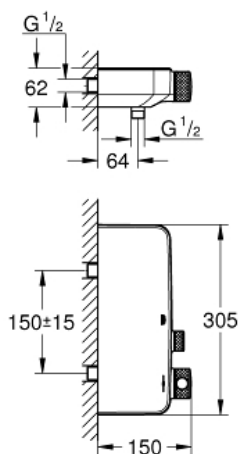

GROHTHERM SMARTCONTROL

Mitigeur thermostatique douche 1/2"

Référence : 34719000

GROHE nv - sa | Diependaalweg 4a | 3020 Winksele
Tel: +32 (0) 16 23 06 60 | Fax: +32 (0) 16 23 90 70
Mail: info.be@grohe.com

Pure Freude
an Wasser

GROHE

Descriptif Produit:

GROHTHERM SMARTCONTROL
Mitigeur thermostatique douche 1/2"

Spécifications Produit:

montage mural

GROHE CoolTouch Minimise les risques de brûlures

GROHE StarLight: chrome éclatant et durable

GROHE SafeStop: butée à 38°C

GROHE SafeStop Plus limiteur optionnel température à 43°C

GROHE TurboStat Régulation thermostatique quasi-instantanée

1 Bouton poussoir **SmartControl** pour ON-OFF, tourner pour l'ajustement du débit EcoJoy au débit maximum

GROHE EasyReach shower tray intégré

départ de douche 1/2" en dessous

clapets anti-retour et filtres intégrés certifié BELGAQUA
clapet anti-retour

Finition:

□ 34719000 chromé