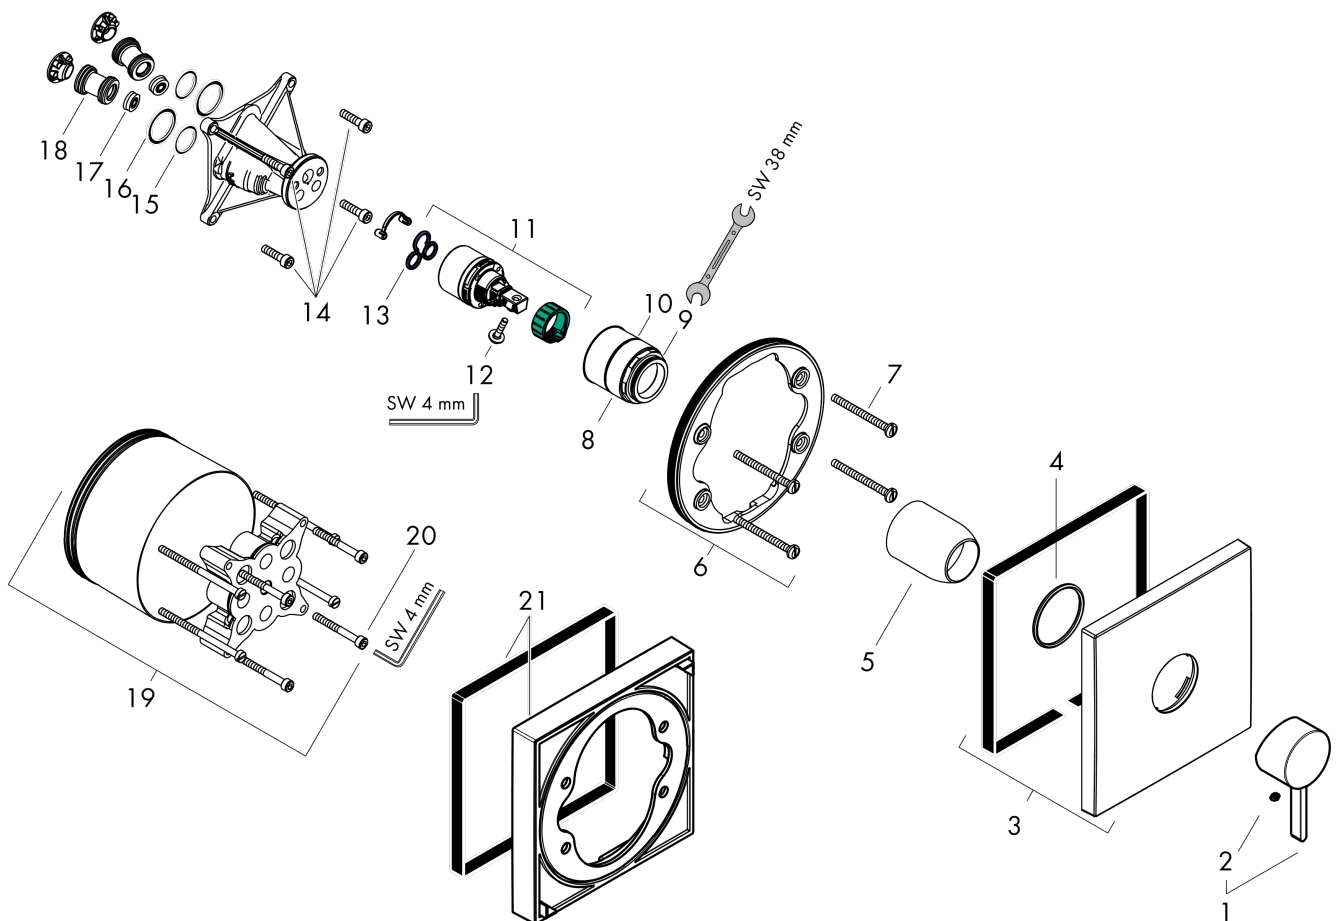

#### Maattekening

#### Doorstroomdiagram

**Finoris**  
**ééngreeps douchekraan inbouw**  
 Oppervlakte finish: **mat wit**    Artikelnummer: **76615700**

**Explosietekening**

Bouwjaar: >06/21

**Finoris****ééngreeps douchekraan inbouw**Oppervlakte finish: **mat wit** Artikelnummer: **76615700****Reserveonderdelenlijst**

Bouwjaar: &gt;06/21

<b>Regel</b>	<b>Beschrijving</b>	<b>Artikelnummer</b>	<b>Prijs incl. BTW</b>	<b>VE</b>
1	greep	94298700	-	1
2	greepstop	96338000	-	1
3	rozet	94299700	-	1
4	O-ring 43x3	98418000	-	1
5	huls	98790700	-	1
6	rozetdrager	98793000	-	1
7	drager-schroef-set	96454000	-	1
8	moer	98796000	-	1
9	O-ring 30x1,5	98433000	-	1
10	O-ring 39x1,5	98400000	-	1
11	kardoes compl.	92730000	-	1
12	borgschroef	95140000	-	1
13	dichting	95008000	-	1
14	schroef-set	96525000	-	1
15	O-ring 16x2	98133000	-	1
16	O-Ring 22x2	98185000	-	1
17	doorstroombegrenzer (22 l/min)	95884000	-	1
18	slagdemper	96429000	-	1
19	verlengset 25 mm	13595000	-	1
20	drager-schroef-set	97747000	-	1
21	verlengset 22 mm	13593700	-	1
a	schroef-set	93244000	-	1