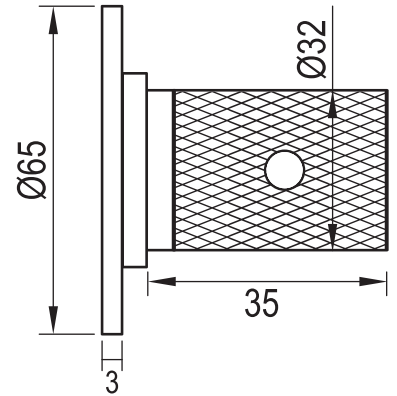

LET OP: thermostaatset is niet uit te breiden met extra stopkranen

Zowel horizontaal als verticaal te plaatsen.

Inbouwdiepte
min. 70 - max. 80