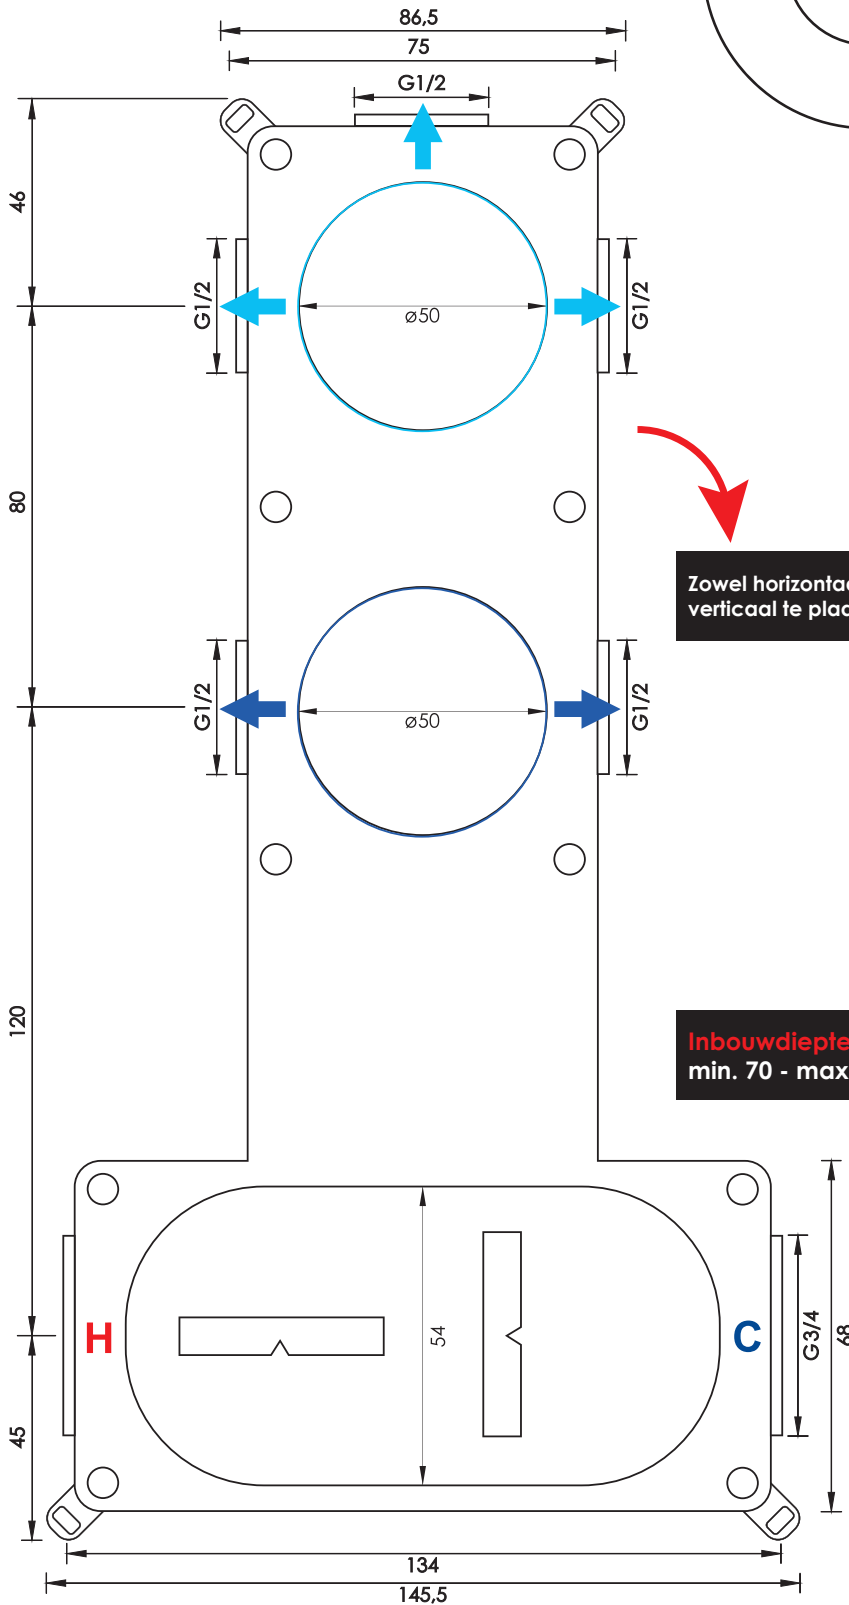

LET OP: thermostaatset is niet uit te breiden met extra stopkranen

Zowel horizontaal als verticaal te plaatsen.

Inbouwdiepte
min. 70 - max. 80