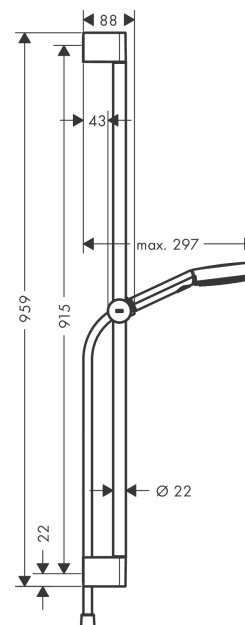

## Beschrijving

- bestaat uit: handdouche, glijstang, schuifstuk, Doucheslang
- diameter handdouche 105 mm
- PowderRain, IntenseRain, massagestraal
- handige straalkeuze via Select-knop
- traploos in hoogte verstelbaar
- in hoogte verstelbaar schuifstuk met vergrendelend push-schuifstuk
- handdouchehouder van kunststof/metaal
- wandhouders gemaakt van kunststof
- profielbuis: ronde
- buislengte: 959 mm
- diameter glijstang: 22 mm
- boorafstand 915 mm
- draaikoppeling voorkomt dat de slang in de knoop raakt

## Maattekening

**Pulsify Select S**  
**doucheset Relaxation EcoSmart met glijstang 90 cm**  
 Oppervlakte finish: **mat wit**    Artikelnummer: **24171700**

**Doorstroomdiagram**

De verbruikswaarden werden in overeenstemming met de praktijk met de bijbehorende armaturen (thermostaat/mengkraan/inbouwventiel) gemeten.