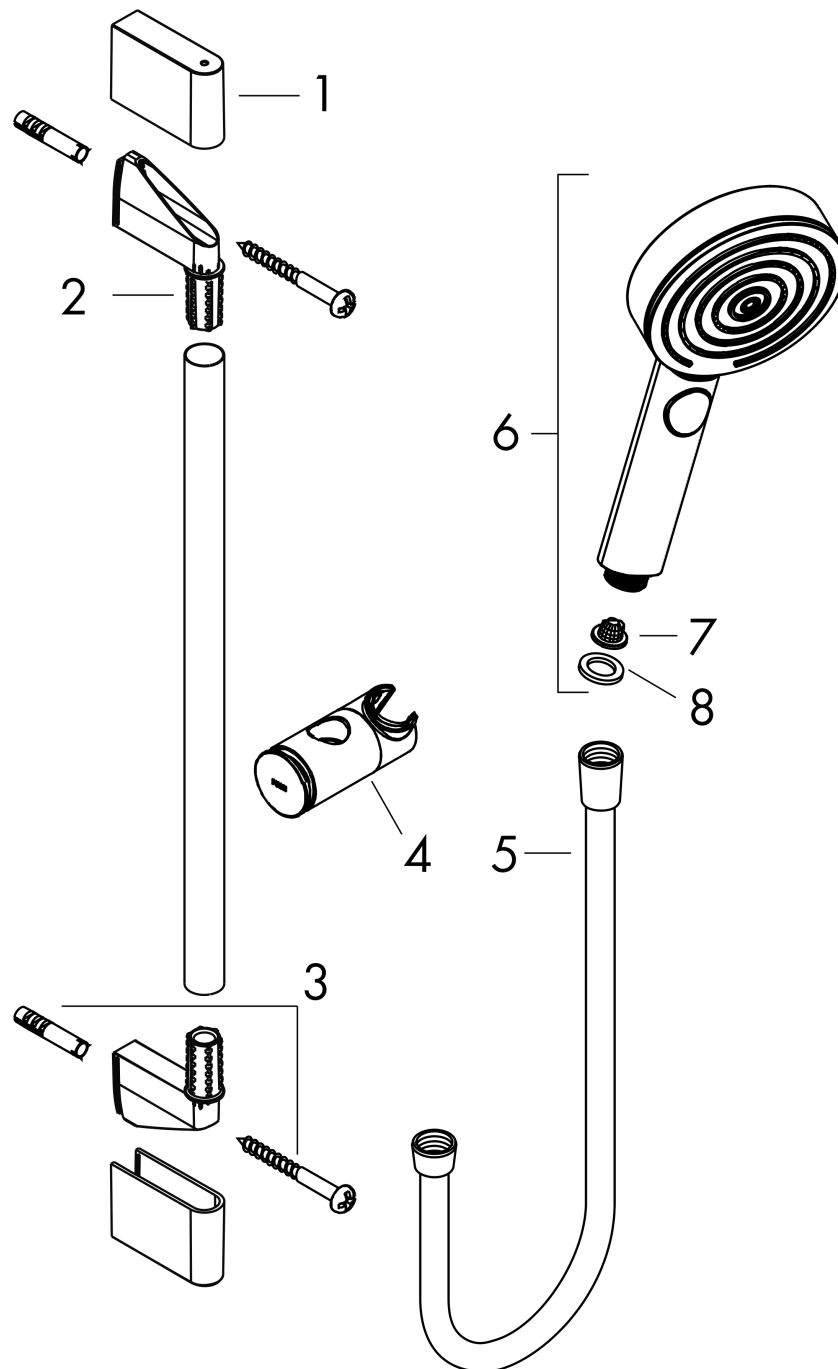

## Beschrijving

- bestaat uit: handdouche, glijstang, schuifstuk, Doucheslang
- diameter handdouche 105 mm
- PowderRain, IntenseRain, massagestraal
- handige straalkeuze via Select-knop
- traploos in hoogte verstelbaar
- in hoogte verstelbaar schuifstuk met vergrendelend push-schuifstuk
- handdouchehouder van kunststof/metaal
- wandhouders gemaakt van kunststof
- profielbuis: ronde
- buislengte: 959 mm
- diameter glijstang: 22 mm
- boorafstand 915 mm
- draaikoppeling voorkomt dat de slang in de knoop raakt

## Maattekening

**Pulsify Select S**  
**doucheset Relaxation EcoSmart met glijstang 90 cm**  
 Oppervlakte finish: **mat wit**    Artikelnummer: **24171700**

**Doorstroomdiagram**

De verbruikswaarden werden in overeenstemming met de praktijk met de bijbehorende armaturen (thermostaat/mengkraan/inbouwventiel) gemeten.

**Pulsify Select S**  
**doucheset Relaxation EcoSmart met glijstang 90 cm**  
 Oppervlakte finish: **mat wit** Artikelnummer: **24171700**

Explosietekening

Bouwjaar: >06/21

**Pulsify Select S**  
**doucheset Relaxation EcoSmart met glijstang 90 cm**  
 Oppervlakte finish: **mat wit** Artikelnummer: **24171700**