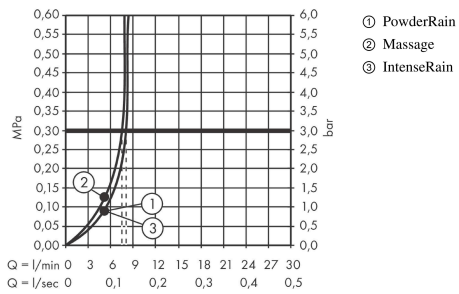

## Maattekening

**Pulsify Select S**  
**doucheset Relaxation EcoSmart met glijstang 90 cm**  
 Oppervlakte finish: **mat wit**    Artikelnummer: **24171700**

**Doorstroomdiagram**

De verbruikswaarden werden in overeenstemming met de praktijk met de bijbehorende armaturen (thermostaat/mengkraan/inbouwventiel) gemeten.