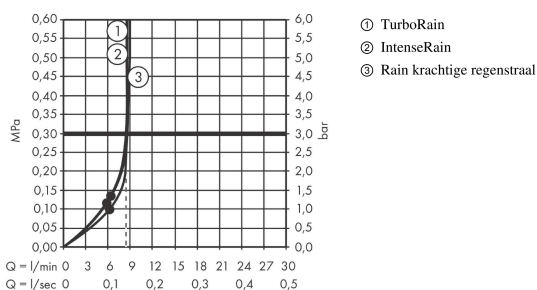

Artikeldetails

Vrijblijvende advies verkoopprijs excl. BTW 134,05 €

Vrijblijvende advies verkoopprijs incl. BTW 162,20 €

Technologie

Productfoto

Maattekening

Doorstroomdiagram

De verbruikswaarden werden in overeenstemming met de praktijk met de bijbehorende armaturen (thermostaat/mengkraan/inbouwventiel) gemeten.