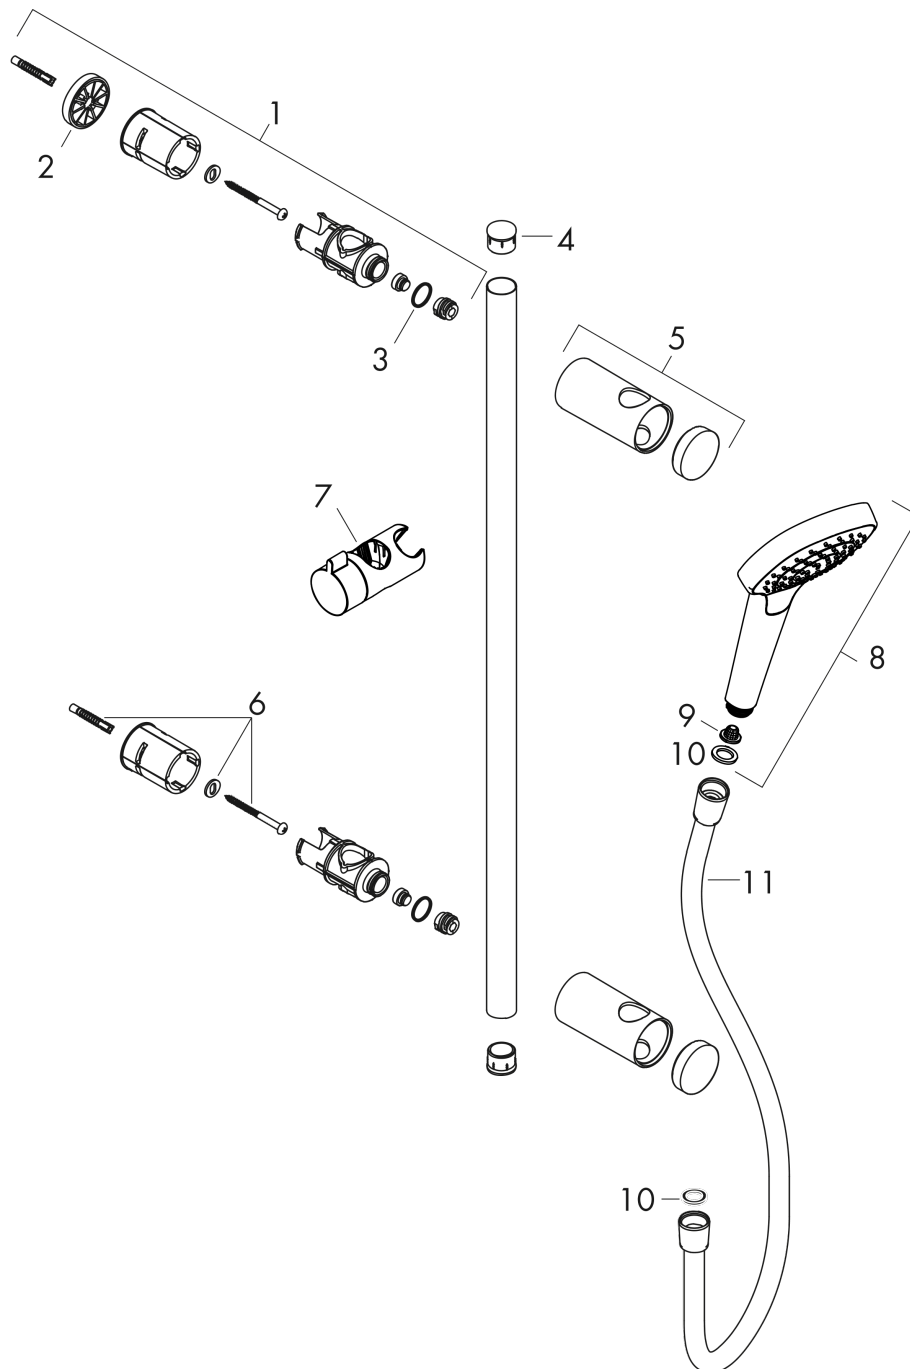

MySelect E

doucheset Vario EcoSmart 9 l/min met Unica Reno glijstang 65 cm

Oppervlakte finish: wit/chroom Artikelnummer: 26751400

Beschrijving

- bestaat uit: handdouche, glijstang, Doucheslang, schuifstuk
- diameter handdouche 110 mm
- Rain, IntenseRain, TurboRain
- handige straalkeuze via Select-knop
- traploos in hoogte verstelbaar
- hellingshoek handdouchehouder kan worden aangepast met 45°
- wandhouders gemaakt van kunststof
- profielbuis: ronde
- buislengte: 720 mm
- diameter glijstang: 22 mm
- draaikoppeling voorkomt dat de slang in de knoop raakt

MySelect E**doucheset Vario EcoSmart 9 l/min met Unica Reno glijstang 65 cm**Oppervlakte finish: **wit/chroom** Artikelnummer: **26751400**

Inbouwvoorbeeld

MySelect E
doucheset Vario EcoSmart 9 l/min met Unica Reno glijstang 65 cm
 Oppervlakte finish: **wit/chroom** Artikelnummer: **26751400**

Explosietekening

Bouwjaar: >08/15

MySelect E**doucheset Vario EcoSmart 9 l/min met Unica Reno glijstang 65 cm**Oppervlakte finish: **wit/chroom** Artikelnummer: **26751400****Reserveonderdelenlijst**

Bouwjaar: >08/15

Regel	Beschrijving	Artikelnummer	Prijs incl. BTW	VE
1	wandsteun	95365000	-	1
2	opvulschijf 7 mm	95163000	-	1
3	O-ring 15x2	98163000	-	1
4	afdekkap	93359000	-	1
5	afdekkap en mantel	98466000	-	1
6	bevestigingsmateriaal	96179000	-	1
7	schuifstuk cpl.	92366000	-	1
8	-	26674400	-	1
9	zeef	92672000	-	1
10	dichting	98058000	-	1
11	doucheslang 1,75 m	97325000	-	1