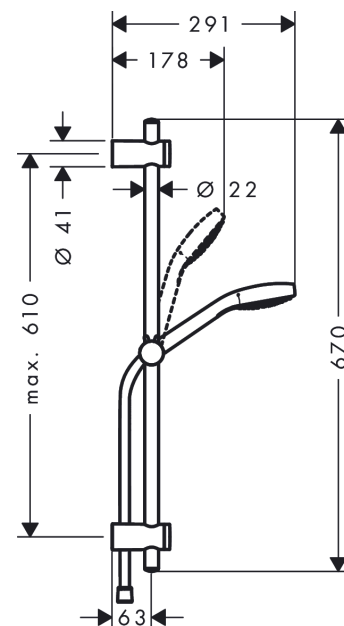

MySelect E

doucheset Vario EcoSmart 9 l/min met Unica Reno glijstang 65 cm

Oppervlakte finish: wit/chroom Artikelnummer: 26751400

Beschrijving

- bestaat uit: handdouche, glijstang, Doucheslang, schuifstuk
- diameter handdouche 110 mm
- Rain, IntenseRain, TurboRain
- handige straalkeuze via Select-knop
- traploos in hoogte verstelbaar
- hellingshoek handdouchehouder kan worden aangepast met 45°
- wandhouders gemaakt van kunststof
- profielbuis: ronde
- buislengte: 720 mm
- diameter glijstang: 22 mm
- draaikoppeling voorkomt dat de slang in de knoop raakt

Artikeldetails

Vrijblijvende advies verkoopprijs excl. BTW 134,05 €

Vrijblijvende advies verkoopprijs incl. BTW 162,20 €

Technologie

Productfoto

Maattekening

Doorstroomdiagram

De verbruikswaarden werden in overeenstemming met de praktijk met de bijbehorende armaturen (thermostaat/mengkraan/inbouwventiel) gemeten.

Regel	Beschrijving	Artikelnummer	Prijs incl. BTW	VE
1	wandsteun	95365000	-	1
2	opvulschijf 7 mm	95163000	-	1
3	O-ring 15x2	98163000	-	1
4	afdekkap	93359000	-	1
5	afdekkap en mantel	98466000	-	1
6	bevestigingsmateriaal	96179000	-	1
7	schuifstuk cpl.	92366000	-	1
8	-	26674400	-	1
9	zeef	92672000	-	1
10	dichting	98058000	-	1
11	doucheslang 1,75 m	97325000	-	1