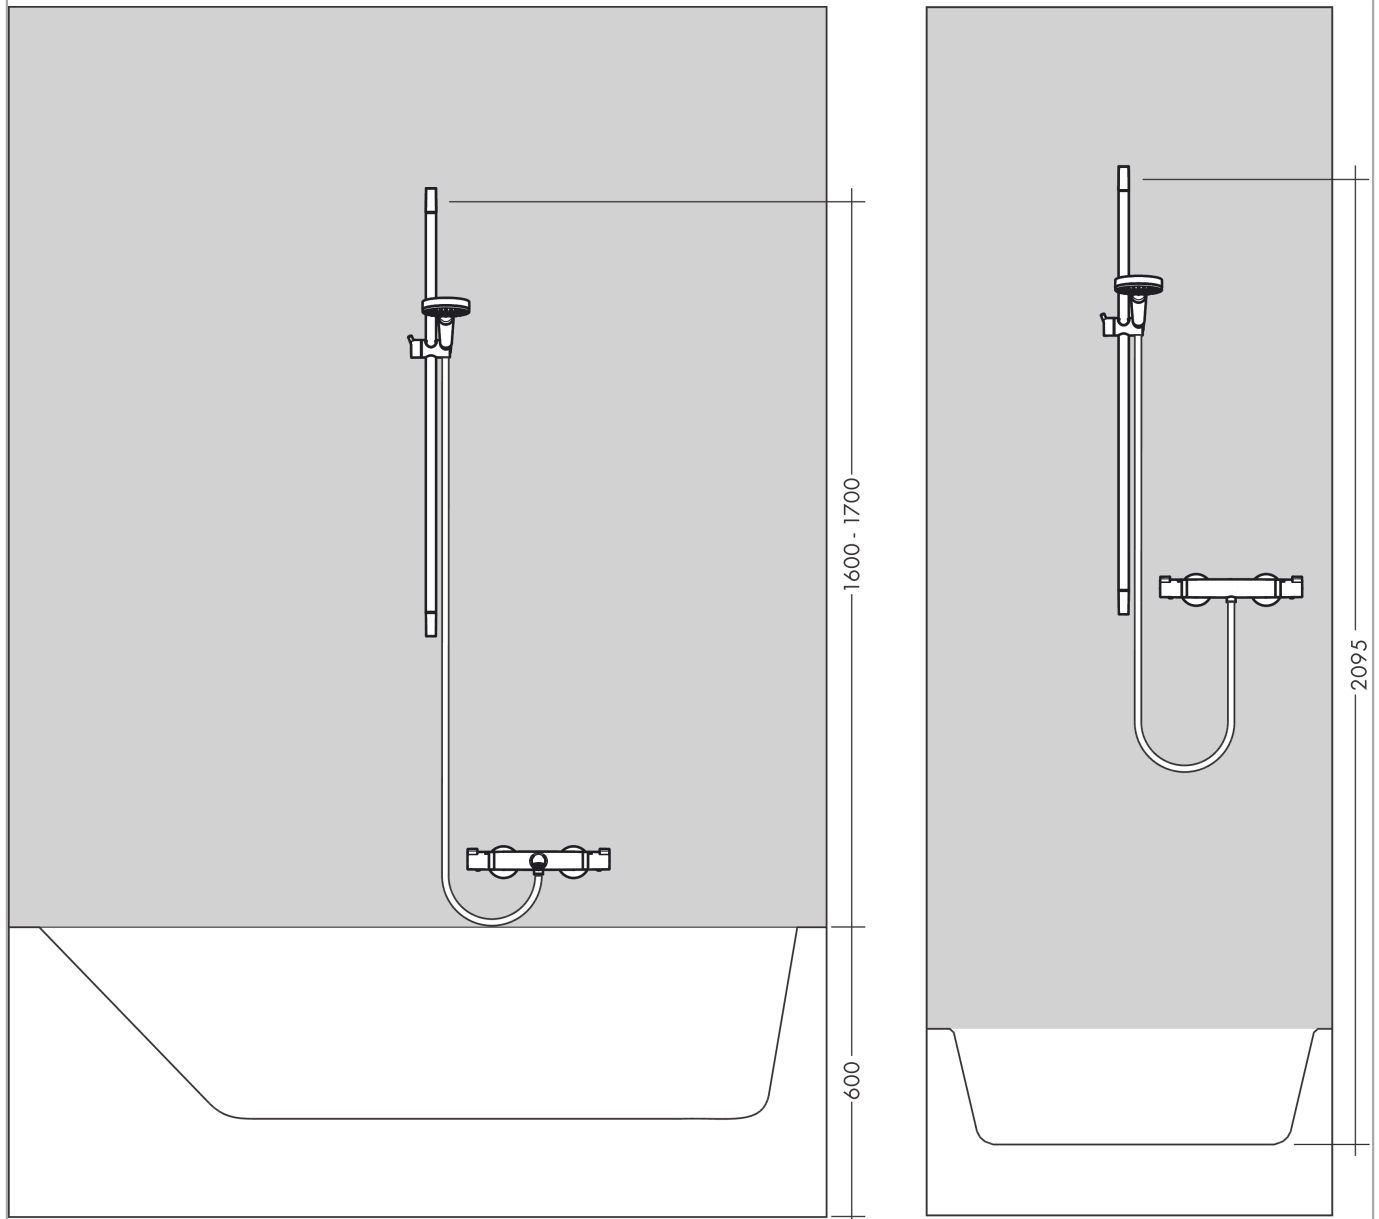

MySelect E

doucheset Vario EcoSmart 9 l/min met Unica Reno glijstang 65 cm

Oppervlakte finish: wit/chroom Artikelnummer: 26751400

Beschrijving

- bestaat uit: handdouche, glijstang, Doucheslang, schuifstuk
- diameter handdouche 110 mm
- Rain, IntenseRain, TurboRain
- handige straalkeuze via Select-knop
- traploos in hoogte verstelbaar
- hellingshoek handdouchehouder kan worden aangepast met 45°
- wandhouders gemaakt van kunststof
- profielbuis: ronde
- buislengte: 720 mm
- diameter glijstang: 22 mm
- draaikoppeling voorkomt dat de slang in de knoop raakt

MySelect E**doucheset Vario EcoSmart 9 l/min met Unica Reno glijstang 65 cm**Oppervlakte finish: **wit/chroom** Artikelnummer: **26751400**

Inbouwvoorbeeld

MySelect E
doucheset Vario EcoSmart 9 l/min met Unica Reno glijstang 65 cm
 Oppervlakte finish: **wit/chroom** Artikelnummer: **26751400**

Explosietekening

Bouwjaar: >08/15

MySelect E**doucheset Vario EcoSmart 9 l/min met Unica Reno glijstang 65 cm**Oppervlakte finish: **wit/chroom** Artikelnummer: **26751400****Reserveonderdelenlijst**

Bouwjaar: >08/15

Regel	Beschrijving	Artikelnummer	Prijs incl. BTW	VE
1	wandsteun	95365000	-	1
2	opvulschijf 7 mm	95163000	-	1
3	O-ring 15x2	98163000	-	1
4	afdekkap	93359000	-	1
5	afdekkap en mantel	98466000	-	1
6	bevestigingsmateriaal	96179000	-	1
7	schuifstuk cpl.	92366000	-	1
8	-	26674400	-	1
9	zeef	92672000	-	1
10	dichting	98058000	-	1
11	doucheslang 1,75 m	97325000	-	1