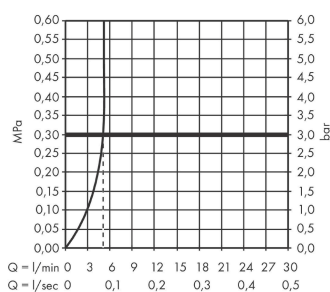

Logis

Fine ééngreeps wastafelmengkraan inbouw voor wandmontage voorsprong 20,5 cm

Oppervlakte finish: **mat zwart** Artikelnummer: **71256670**

Beschrijving

- voorsprong uitloop 206 mm
- greepvariant: rechte greep
- vaste uitloop
- straalsoort: normale straal
- maximale doorstroomhoeveelheid bij 3 bar: 5 l/min
- keramisch kardoos
- zonder wastegarnituur, met afvoerplug (art.nr. 50001)
- materiaal afvoergarnituur: Metaal
- de greep kan rechts of links worden geplaatst, afhankelijk van de montage van het inbouwdeel
- EU taxonomie: max 6l/min - substantiële bijdrage (SC) mogelijk

Artikeldetails

Vrijblijvende advies verkoopprijs excl. BTW 225,30 €

Vrijblijvende advies verkoopprijs incl. BTW 272,61 €

Technologie

Productfoto

Maattekening

Doorstroomdiagram

Logis

Fine ééngreeps wastafelmengkraan inbouw voor wandmontage voorsprong 20,5 cm

Oppervlakte finish: **mat zwart** Artikelnummer: **71256670**

Explosietekening

Bouwjaar: >06/23