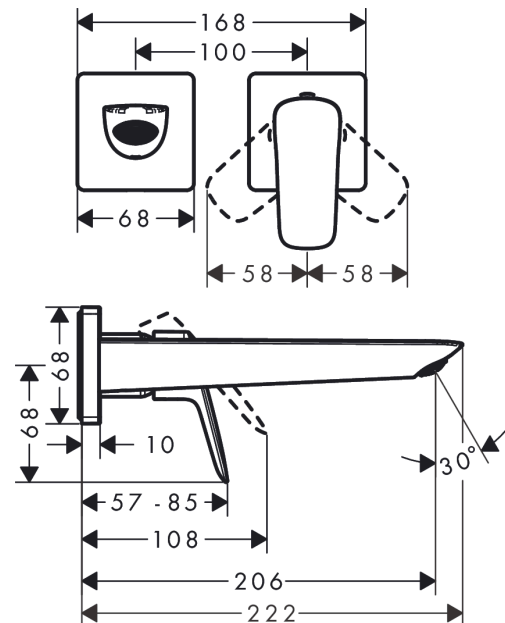

Logis

Fine ééngreeps wastafelmengkraan inbouw voor wandmontage voorsprong 20,5 cm

Oppervlakte finish: **mat zwart** Artikelnummer: **71256670**

Beschrijving

- voorsprong uitloop 206 mm
- greepvariant: rechte greep
- vaste uitloop
- straalsoort: normale straal
- maximale doorstroomhoeveelheid bij 3 bar: 5 l/min
- keramisch kardoos
- zonder wastegarnituur, met afvoerplug (art.nr. 50001)
- materiaal afvoergarnituur: Metaal
- de greep kan rechts of links worden geplaatst, afhankelijk van de montage van het inbouwdeel
- EU taxonomie: max 6l/min - substantiële bijdrage (SC) mogelijk

Artikeldetails

Vrijblijvende advies verkoopprijs excl. BTW 225,30 €

Vrijblijvende advies verkoopprijs incl. BTW 272,61 €

Technologie

Productfoto

Maattekening

Doorstroomdiagram

Logis

Fine ééngreeps wastafelmengkraan inbouw voor wandmontage voorsprong 20,5 cm

Oppervlakte finish: **mat zwart** Artikelnummer: **71256670**

Explosietekening

Bouwjaar: >06/23