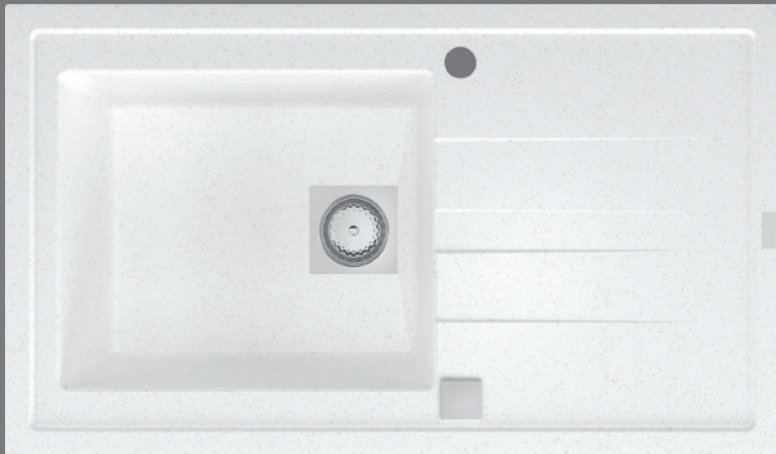

### MOLTO WHITE

SPOELTAFEL | ÉVIER

inbouwspoeltafel 1 bak  
 évier à encastrer 1 bac  
**860 x 500 mm**

composiet wit  
 composite blanc

**Inhoud van de verpakking**

inbouwspoeltafel  
inclusief afvoerplug en overloopset  
met sifon  
+ handleiding

**Verpakking**

Witte doos met label(s):  
297x104 mm

**Afmetingen product**

860 x 500 mm  
onderkast vanaf 50 cm breedte

**USPs**

évier à encastrer  
avec trous prépercés  
avec siphon  
minéraux + résine polyester  
profil rejet d'eau  
réversible  
facile à nettoyer  
résistant à la chaleur >300°C  
schock et résistant aux rayures

**Contenu de l'emballage**

évier à encastrer  
bonde et trop-plein inclus  
avec siphon  
+ notice

**Emballage**

Boîte blanche avec label(s):  
297x104 mm

**Dimensions produit**

860 x 500 mm  
meuble sous-évier à partir de 50 cm de largeur