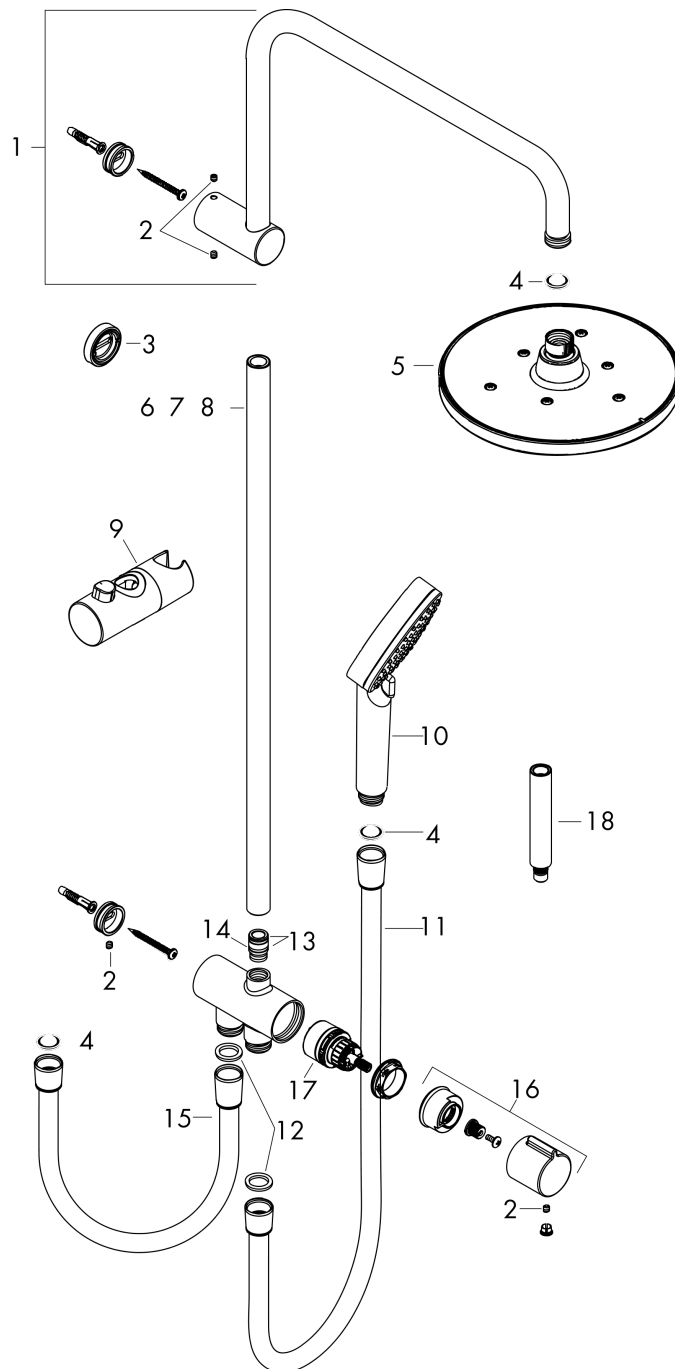

**Vernis Blend****Showerpipe 200 1jet Reno**Oppervlakte finish: **mat zwart** Artikelnummer: **26272670****Beschrijving**

- bestaat uit: Hoofddouche, handdouche, Doucheslang, schuifstuk
- Hoofddouche Vernis Blend 200 1jet
- afmeting hoofddouche: 205 mm
- straalsoort hoofddouche: Rain
- straalsoort handdouche: Rain, IntenseRain
- doorstroomhoeveelheid van handdouche bij 3 bar: 15,2 l/min
- maximale doorstroomhoeveelheid bij 3 bar: 15,2 l/min
- minimale bedrijfsdruk: 1 bar
- maximale bedrijfsdruk: 10 bar
- kogelgewricht: hoek hoofddouche verstelbaar
- diameter glijstang: 19 mm
- in hoogte verstelbaar schuifstuk met vergrendelend push-schuifstuk
- douche-arm 400 mm

Oppervlakte finish: **mat zwart**

Artikelnummer: **26272670**

**Doorstroomdiagram**

Vernis Blend

Showerpipen 200 1jet Reno

Oppervlakte finish: mat zwart

Artikelnummer: 26272670

Explosietekening

Bouwjaar: >04/21

**Vernis Blend****Showerpipe 200 1jet Reno**Oppervlakte finish: **mat zwart**Artikelnummer: **26272670****Reserveonderdelenlijst**

Bouwjaar: &gt;04/21

<b>Regel</b>	<b>Beschrijving</b>	<b>Artikelnummer</b>	<b>Prijs incl. BTW</b>	<b>VE</b>
1	douche-arm	93732670	-	1
2	inbusschroef M5x5	98446000	-	1
3	opvulschijf 7 mm	93813670	-	1
4	zeefdichting	94246000	-	1
5	Hoofdouche	26271670	-	1
6	stijgbuis 845 mm	93906670	-	1
7	stijgbuis 546 mm	93769670	-	1
8	stijgbuis 945 mm	93770670	-	1
9	schuifstuk cpl.	93729670	-	1
10	Handdouche	26270670	-	1
11	doucheslang Isiflex'B 1,60 m	28276670	-	1
12	dichting	98058000	-	1
13	O-ring 12x2	98214000	-	1
14	O-ring 11x2	98127000	-	1
15	doucheslang	28278670	-	1
16	greep	93733670	-	1
17	omstelling compl.	95404000	-	1
18	verlengset 100 mm	94164670	-	1