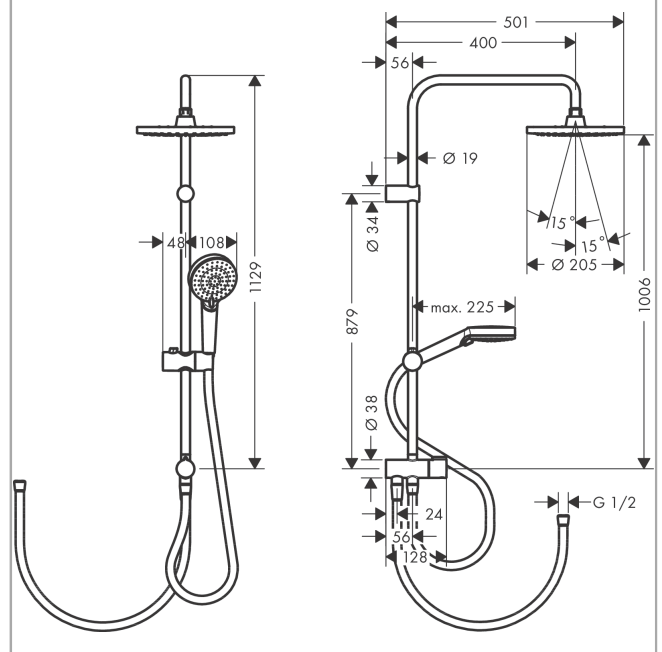

**Vernis Blend****Showerpipe 200 1jet Reno**Oppervlakte finish: **mat zwart** Artikelnummer: **26272670****Beschrijving**

- bestaat uit: Hoofddouche, handdouche, Doucheslang, schuifstuk
- Hoofddouche Vernis Blend 200 1jet
- afmeting hoofddouche: 205 mm
- straalsoort hoofddouche: Rain
- straalsoort handdouche: Rain, IntenseRain
- doorstroomhoeveelheid van handdouche bij 3 bar: 15,2 l/min
- maximale doorstroomhoeveelheid bij 3 bar: 15,2 l/min
- minimale bedrijfsdruk: 1 bar
- maximale bedrijfsdruk: 10 bar
- kogelgewricht: hoek hoofddouche verstelbaar
- diameter glijstang: 19 mm
- in hoogte verstelbaar schuifstuk met vergrendelend push-schuifstuk
- douche-arm 400 mm

**Artikeldetails**Vrijblijvende advies  
verkoopprijs excl. BTW

489,30 €

Vrijblijvende advies  
verkoopprijs incl. BTW

592,05 €

**Technologie****Productfoto****Maattekening**

**Vernis Blend**

**Showerpip 200 1jet Reno**

Oppervlakte finish: **mat zwart**

Artikelnummer: **26272670**

**Doorstroomdiagram**

Vernis Blend

Showerpipen 200 1jet Reno

Oppervlakte finish: mat zwart

Artikelnummer: 26272670

Explosietekening

Bouwjaar: >04/21

**Vernis Blend****Showerpipe 200 1jet Reno**Oppervlakte finish: **mat zwart**Artikelnummer: **26272670****Reserveonderdelenlijst**

Bouwjaar: &gt;04/21

<b>Regel</b>	<b>Beschrijving</b>	<b>Artikelnummer</b>	<b>Prijs incl. BTW</b>	<b>VE</b>
1	douche-arm	93732670	-	1
2	inbusschroef M5x5	98446000	-	1
3	opvulschijf 7 mm	93813670	-	1
4	zeefdichting	94246000	-	1
5	Hoofdouche	26271670	-	1
6	stijgbuis 845 mm	93906670	-	1
7	stijgbuis 546 mm	93769670	-	1
8	stijgbuis 945 mm	93770670	-	1
9	schuifstuk cpl.	93729670	-	1
10	Handdouche	26270670	-	1
11	doucheslang Isiflex'B 1,60 m	28276670	-	1
12	dichting	98058000	-	1
13	O-ring 12x2	98214000	-	1
14	O-ring 11x2	98127000	-	1
15	doucheslang	28278670	-	1
16	greep	93733670	-	1
17	omstelling compl.	95404000	-	1
18	verlengset 100 mm	94164670	-	1