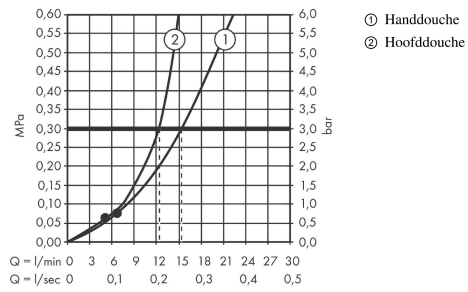

Vernis Blend

Showerpip 200 1jet Reno

Oppervlakte finish: **mat zwart**

Artikelnummer: **26272670**

Doorstroomdiagram