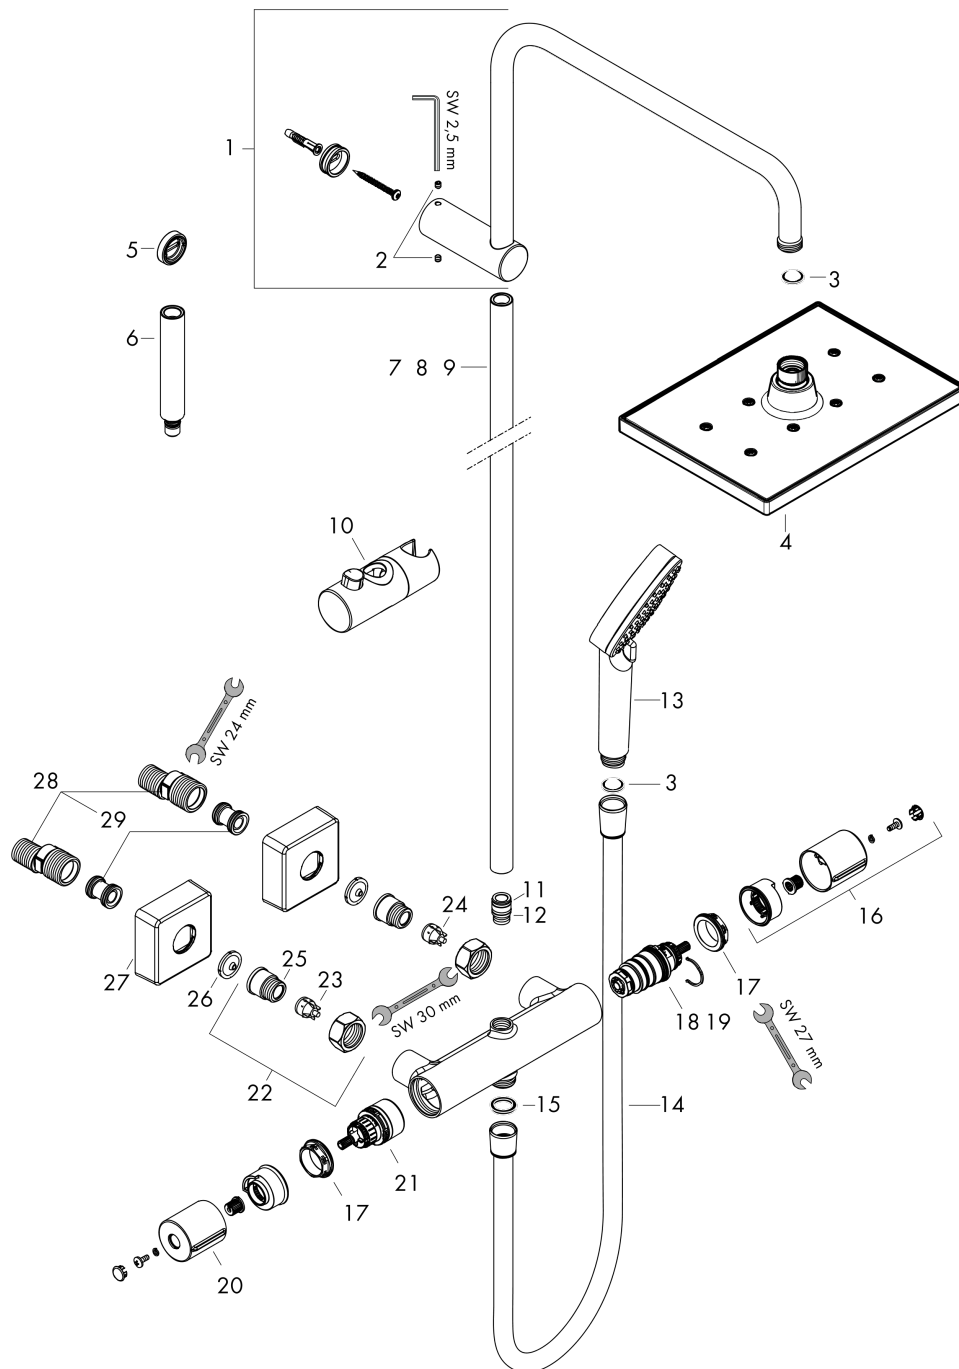

Vernis Shape
Showerpipe 230 1jet met douchethermostaat EcoSmart
Oppervlakte finish: **mat zwart**   Artikelnummer: **26097670**

Explosietekening

Bouwjaar: >04/21

Vernis Shape
Showerpipe 230 1jet met douchethermostaat EcoSmart
Oppervlakte finish: **mat zwart** Artikelnummer: **26097670**

Reserveonderdelenlijst

Bouwjaar: >04/21

Regel	Beschrijving	Artikelnummer	Prijs incl. BTW	VE
1	douche-arm	93768670	-	1
2	inbusschroef M5x5	98446000	-	1
3	zeefdichting	94246000	-	1
4	-	26283670	-	1
5	opvulschijf 7 mm	93813670	-	1
6	verlengset 100 mm	94164670	-	1
7	stijgbuis 845 mm	93906670	-	1
8	stijgbuis 945 mm	93770670	-	1
9	stijgbuis 1145 mm	93907670	-	1
10	schuifstuk cpl.	93729670	-	1
11	O-ring 12x2	98214000	-	1
12	O-ring 11x2	98127000	-	1
13	Handdouche	26340670	-	1
14	doucheslang Isiflex'B 1,60 m	28276670	-	1
15	dichting	98058000	-	1
16	thermostaatgreep	93727670	-	1
17	moer	98913000	-	1
18	temperatuur regeleenheid	98282000	-	1
19	regeleenheid voor uitgewisseld aansluitingen	92373000	-	1
20	greep	93731670	-	1
21	bovendeel met omstelling	98283000	-	1
22	aansluiting G½	93730670	-	1
23	terugslagklep (drukbestendig tot 2 MPa)	93136000	-	1
24	terugslagklep	96737000	-	1
25	O-ring 16x2	98133000	-	1
26	zeefdichting	96922000	-	1
27	rozet	93879670	-	1
28	S-koppelingenset (±12 mm)	94140000	-	1
29	slagdemper	96429000	-	1