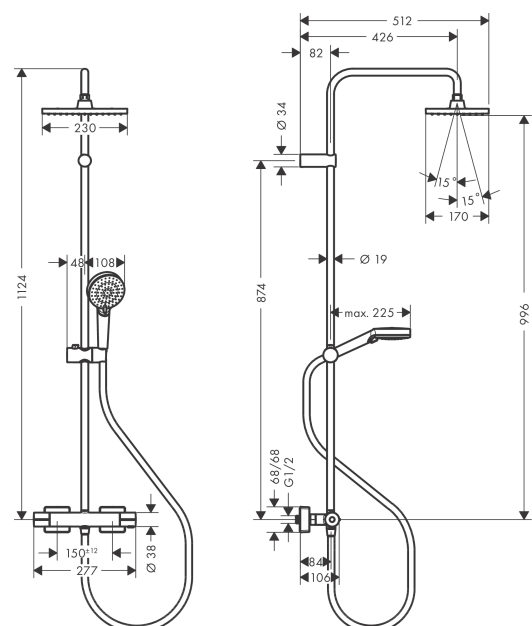

Maattekening