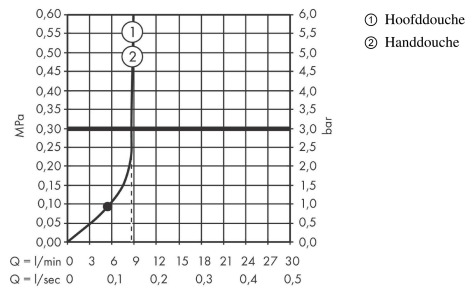

Vernis Shape
Showerpipe 230 1jet met douchethermostaat EcoSmart
 Oppervlakte finish: **mat zwart** Artikelnummer: **26097670**

Beschrijving

- bestaat uit: Hoofddouche, handdouche, douchethermostaat, Doucheslang, schuifstuk, glijstang
- Hoofddouche Vernis Shape 230 1jet
- afmeting hoofddouche: 230 x 170 mm
- straalsoort hoofddouche: Rain
- straalsoort handdouche: Rain, IntenseRain
- doorstroomhoeveelheid van handdouche bij 3 bar: 8,7 l/min
- maximale doorstroomhoeveelheid bij 3 bar: 8,7 l/min
- minimale bedrijfsdruk: 1 bar
- maximale bedrijfsdruk: 10 bar
- kogelgewricht: hoek hoofddouche verstelbaar
- diameter glijstang: 19 mm
- in hoogte verstelbaar schuifstuk met vergrendelend push-schuifstuk
- lengte douchearm hoofddouche: 426 mm
- thermostaat Vernis
- veiligheidsblokkering bij 40°C
- SafetyFunctie: maximale warmwatertemperatuur vooraf instelbaar
- functies bediend met draaigreep
- hartafstand 150 ± 12 mm
- intrinsiek veilig tegen terugstroming
- buislengte: 1124 mm
- 2 functies
- Kiwa K11292_Thermostatic Mixers EN1111

Artikeldetails

Vrijblijvende advies
verkoopprijs excl. BTW 598,10 €

Vrijblijvende advies
verkoopprijs incl. BTW 723,70 €

Technologie

Productfoto

Maattekening

Vernis Shape
Showerpipe 230 1jet met douchethermostaat EcoSmart
 Oppervlakte finish: **mat zwart** Artikelnummer: **26097670**

Doorstroomdiagram

Vernis Shape
Showerpipe 230 1jet met douchethermostaat EcoSmart
 Oppervlakte finish: **mat zwart** Artikelnummer: **26097670**

Explosietekening

Bouwjaar: >04/21

Vernis Shape
Showerpipe 230 1jet met douchethermostaat EcoSmart
 Oppervlakte finish: **mat zwart** Artikelnummer: **26097670**