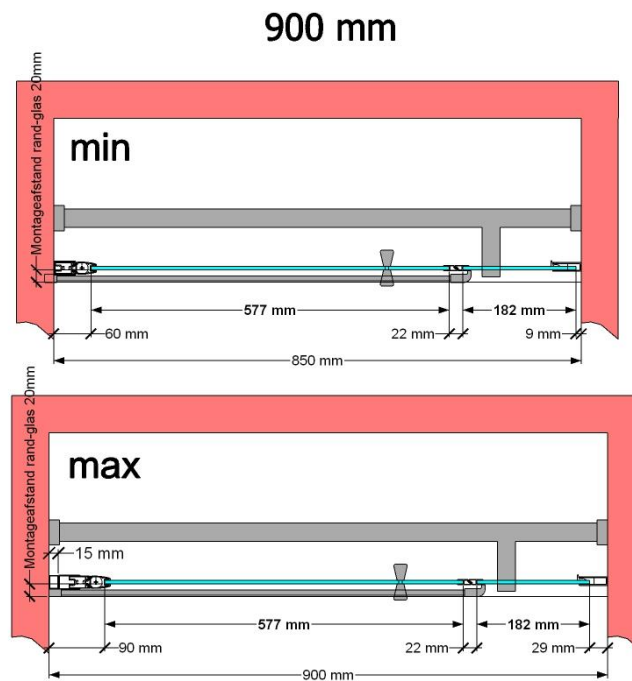

**VAN MARCKE – PINA XL DESIGN – PORTE PIVOTANTE – 90 CM**

**SKU 224576**

**PHOTO**

**DIMENSIONS**

	<b>SKU 224576</b>
<b>Type de porte de douche</b>	Porte pivotante
<b>Hauteur</b>	200 cm
<b>Matériel profils</b>	Aluminium
<b>Finitions profils</b>	Noir
<b>Finitions verre</b>	Verre de sécurité transparent
<b>Épaisseur verre</b>	6 mm
<b>Traitement verre</b>	Easy Clean
<b>Sens de rotation</b>	Extérieur
<b>Extensibilité</b>	850 - 900 mm
<b>Largeur d'accès</b>	592mm
<b>Réversible</b>	Oui
<b>Lift-système</b>	Oui
<b>Poignée</b>	Oui
<b>Fermeture magnétique</b>	Oui
<b>Certificats</b>	CE
<b>Garantie</b>	5 ans
<b>Sans cadre</b>	Non
<b>Avec set de fixation</b>	Oui