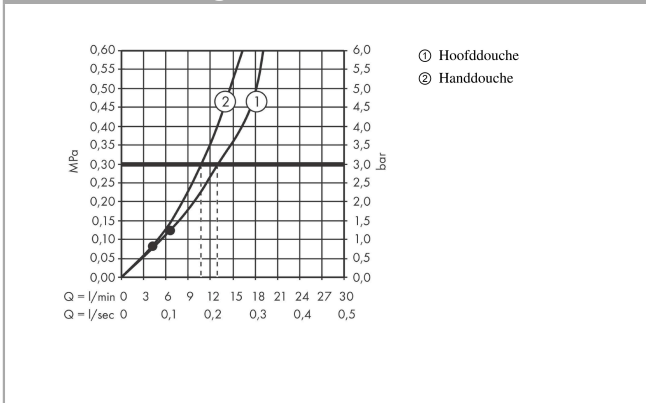

Doorstroombiagram