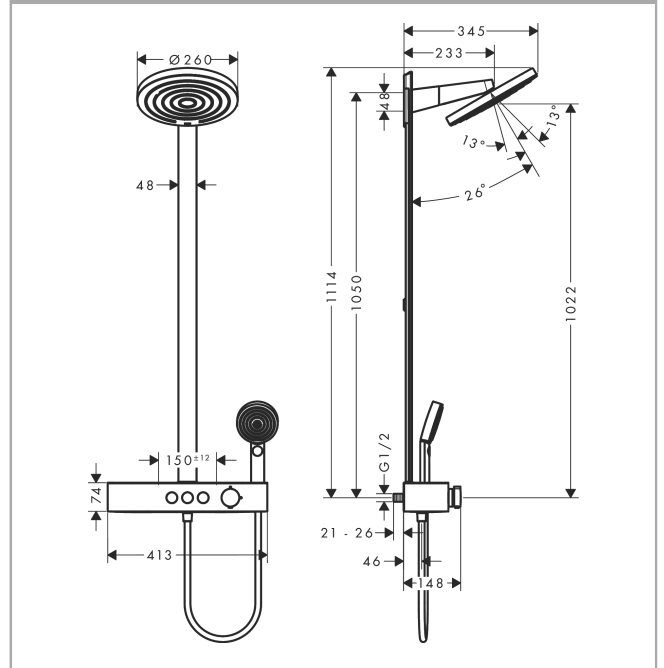

#### Beschrijving

- bestaat uit: Hoofddouche, handdouche, douchethermostaat, glijstang, Doucheslang
- Hoofddouche Pulsify 260 2jet
- afmeting hoofddouche: 260 mm
- straalsoort hoofddouche: PowderRain, Intense PowderRain
- oppervlak straalplaat: grafiet
- Snelle afvoer laat de hoofddouche leeglopen wanneer deze 10° of meer gekanteld is.
- afneembare douchekop
- planchet gemaakt van kunststof
- planchet grafiet
- straalsoort handdouche: PowderRain, IntenseRain, massagestraal
- maximale doorstroomhoeveelheid bij 3 bar: 12,9 l/min
- kogelgewricht: hoofddouche 13-39° kantelbaar
- hoogte van buis kan worden verkort
- stangbreedte: 48 mm
- lengte douchearm hoofddouche: 233 mm
- CoolContact thermostaat: Zorgt dat de buitenkant niet warm wordt, waardoor douchen nog veiliger wordt
- thermostaat ShowerTablet Select 400
- gelijktijdig gebruik van 3 functies
- hartafstand 150 ± 12 mm
- intrinsiek veilig tegen terugstroming
- Thermostaat wordt geleverd met knoppen handdouche, PowderRain, Intense PowderRain
- 2 functies

#### Designprijzen

reddot winner 2021

**Pulsify S**  
**Showerpipe 2jet mt ShowerTablet Select 400**  
 Oppervlakte finish: **Brushed Bronze**    Artikelnummer: **24240140**

**Productfoto**

**Maattekening**

**Doorstroombiagram**

**Pulsify S**

**Showerpipe 2jet mt ShowerTablet Select 400**

Oppervlakte finish: **Brushed Bronze** Artikelnummer: **24240140**

**Inbouwvoorbeeld**