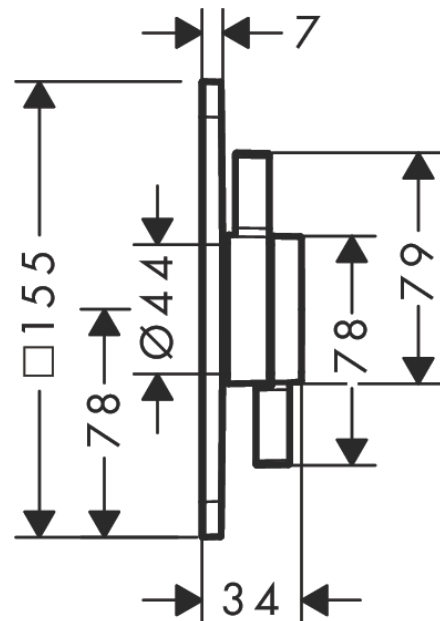

DuoTurn Q**kraan inbouw voor 1 functie**Oppervlakte finish: **mat zwart**Artikelnummer: **75614670****Beschrijving**

- 1 functie
- volumecontrole voor 1 functie
- maximale doorstroomhoeveelheid bij 3 bar: 29,5 l/min
- keramisch kardoes voor temperatuurregeling, 1/2" keramische stopkraan
- vlak rozet voor meer ruimte in de douche
- eenvoudige installatie dankzij voorgemonteerd functieblok
- grepen altijd op dezelfde hoogte ongeacht de installatiediepte van het inbouwdeel
- rozet kan worden uitgelijnd met +/- 3°
- materiaal rozet: kunststof
- materiaal grepen: Metaal
- minimale bedrijfsdruk: 1 bar
- maximale bedrijfsdruk: 10 bar
- mengkraan wordt geleverd met handdouche-drukknop

Artikeldetails

Vrijblijvende advies
verkoopprijs excl. BTW 313,00 €

Vrijblijvende advies
verkoopprijs incl. BTW 378,73 €

Technologie**Designprijzen****Productfoto****Maattekening**

DuoTurn Q

kraan inbouw voor 1 functie

Oppervlakte finish: **mat zwart**

Artikelnummer: **75614670**

Doorstroomdiagram