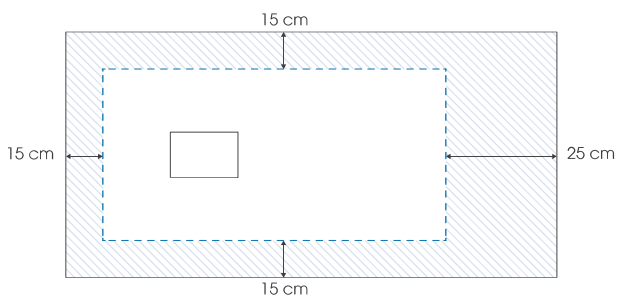

### Côté utilisateur

- ▶ **Design :** texture aspect pierre ou mat grainé et grand choix de couleurs. Cache-bonde ou grille assorti(e) au receveur
- ▶ **Accès facilité :** sans ressaut intérieur, 4 cm de ressaut extérieur maximum

# KINESURF zaagbaar | découpable

▲ **KINESURF ZAAGBAAR | DÉCOUPABLE PIETRA**  
**180 X 80** Wit steenstructuur ▷ Gedeeltelijk verzonken  
 ▷ Blanc aspect pierre ▷ Pose avec faible décaissement

▲ **KINESURF ZAAGBAAR | DÉCOUPABLE MATT**  
**120 X 90** Zwart mat gekorrelt ▷ Gedeeltelijk verzonken  
 ▷ Noir mat grainé ▷ Pose avec faible décaissement

▲ **KINESURF ZAAGBAAR | DÉCOUPABLE SHINY**  
**120 X 90** Wit glanzend effen ▷ Volledig verzonken  
 ▷ Blanc brillant lisse ▷ Pose avec décaissement total

X	Y	X	Y
80	80	140	80
90	90	140	90
100	80	140	100
100	90	160	80
100	100	160	90
120	80	160	100
120	90	180	80
120	100	180	90
		180	100

Tolerantie X en Y: +/- 0,5 cm  
 Tolérance sur X et Y: +/- 0,5 cm

Maximaal zaagbaar oppervlak (bij niet volledige inbouw dienen de gezaagde zijden tegen een muur geïmplementeerd te worden)  
 Zone de découpe maximale (si le receveur n'est pas totalement encastré, les côtés découpés doivent être positionnés contre les murs)