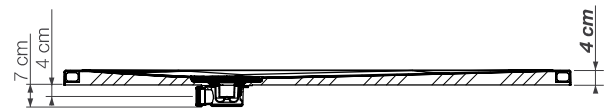

▲ Extra vlak afvoerputje voor beperkte werkzaamheden aan de vloer
▷ Bonde extra-plate pour un faible décaissement de chape

Kit met stelpoten | Kit de pieds

Breedte / Largeur	Lengte / Longueur						
	80 cm	90 cm	100 cm	120 cm	140 cm	160 cm	180 cm
80 cm	5	-	5	8	10	12	12
90 cm	-	5	5	8	10	12	12
100 cm	-	-	5	8	10	12	12

Kit 5 stelpoten | 5 pieds	KINPIED09	€ 131
Kit 8 stelpoten | 8 pieds	KINPIED11	€ 175
Kit 10 stelpoten | 10 pieds	KINPIED03	€ 199
Kit 12 stelpoten | 12 pieds	KINPIED12	€ 256

van 6 tot 11 cm
de 6 à 11 cm

Meer info over onze stelpoten ► Plus d'infos sur nos pieds réglables ► p.204

Kits met stelpoten voor een maximale hoogte van 11 tot 15 cm
Kits de pieds réglables permettant d'atteindre une hauteur totale de 11 à 15 cm