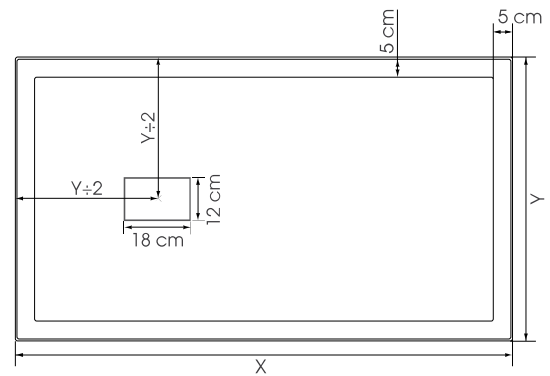

Kit met stelpoten | Kit de pieds

Breedte / Largeur	Lengte / Longueur						
	80 cm	90 cm	100 cm	120 cm	140 cm	160 cm	180 cm
80 cm	5	-	5	8	10	12	12
90 cm	-	5	5	8	10	12	12
100 cm	-	-	5	8	10	12	12

Kit 5 stelpoten | 5 pieds	KINPIED09	€ 131
Kit 8 stelpoten | 8 pieds	KINPIED11	€ 175
Kit 10 stelpoten | 10 pieds	KINPIED03	€ 199
Kit 12 stelpoten | 12 pieds	KINPIED12	€ 256

van 6 tot 11 cm
de 6 à 11 cm

Meer info over onze stelpoten ► Plus d'infos sur nos pieds réglables ► p.204

Kits met stelpoten voor een maximale hoogte van 11 tot 15 cm
Kits de pieds réglables permettant d'atteindre une hauteur totale de 11 à 15 cm