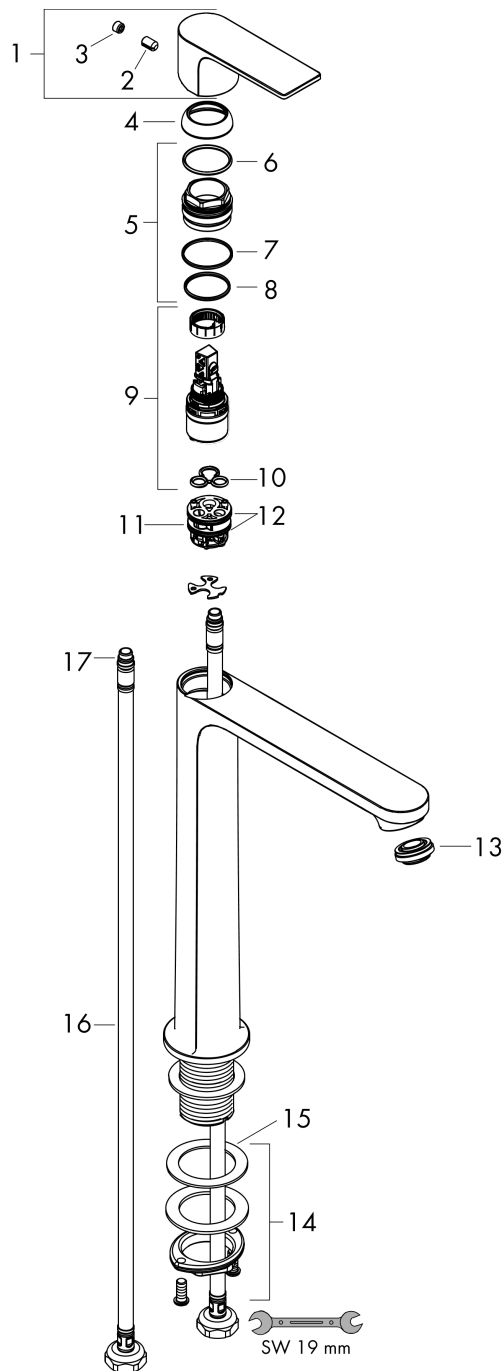

Rebris E

ééngreeps wastafelmengkraan 240 CoolStart voor waskommen zonder afvoer

Oppervlakte finish: **chrom** Artikelnummer: **72583000**

Beschrijving

- ComfortZone 240
- voorsprong uitloop 169 mm
- uitloophoogte: 242 mm
- greepvariant: rechte greep
- vaste uitloop
- straalsoort: normale straal
- maximale doorstroomhoeveelheid bij 3 bar: 5 l/min
- keramisch kardoos
- koud water met de greep in de middenpositie, bespaart energie en kosten
- EU taxonomie: max 6l/min - substantiële bijdrage (SC) mogelijk
- Kiwa K6161_Mechanical Mixers EN817

ééngreeps wastafelmengkraan 240 CoolStart voor waskommen zonder afvoer

Oppervlakte finish: **chrom** Artikelnummer: **72583000**

Doorstroomdiagram

Rebris E

ééngreeps wastafelmengkraan 240 CoolStart voor waskommen zonder afvoer

Oppervlakte finish: **chrom** Artikelnummer: **72583000**

Explosietekening

Bouwjaar: >06/22

Rebris E**ééngreeps wastafelmengkraan 240 CoolStart voor waskommen zonder afvoer**Oppervlakte finish: **chrom** Artikelnummer: **72583000****Reserveonderdelenlijst**

Bouwjaar: >06/22

Regel	Beschrijving	Artikelnummer	Prijs incl. BTW	VE
1	greep	94643000	-	1
2	greepstop	95704000	-	1
3	inbusschroef M6x10 DIN 916	96029000	-	1
4	afdekkap	98863000	-	1
5	moer	98864000	-	1
6	O-ring 24x2	98388000	-	1
7	O-ring 27x1,5	92527000	-	1
8	O-ring 25x1,5	98146000	-	1
9	kardoes compl.	95973001	-	1
10	dichting	98865000	-	1
11	kardoesadapter	98866000	-	1
12	O-ring 23x2	98398000	-	1
13	perlator M24x1 (5 l/min)	94364000	-	1
14	schachtbevestigingsset compl. (Ø 32)	13961000	-	1
15	stelring	97548000	-	1
16	aansluitslang 600 mm M8x0,75 G3/8	96556000	-	1
17	O-ring 6,6x1,6	93019000	-	1
a	schachtverlenging	13898000	-	1