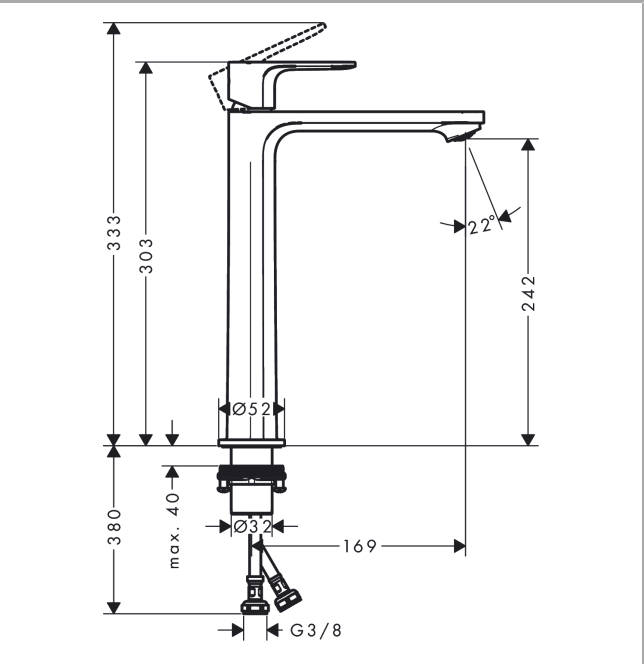

Maattekening