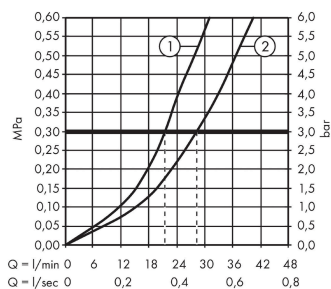

Vernis Shape
ééngreeps badmengkraan inbouw
 Oppervlakte finish: **chrom** Artikelnummer: **71468000**

Beschrijving

- doorstroomhoeveelheid bovenste uitlaat: 21 l/min
- waterdoorstroom onderuitgang: 29 l/min
- maximale doorstroomhoeveelheid bij 3 bar: 29 l/min
- keramisch kardoes
- temperatuurbegrenzing instelbaar
- omstelling met automatische reset
- inbouwdeel
- wandmontage

Artikeldetails

| | |
|--|----------|
| Vrijblijvende advies verkoopprijs excl. BTW | 125,05 € |
| Vrijblijvende advies verkoopprijs incl. BTW | 151,31 € |

Productfoto

Maattekening

Doorstroomdiagram

Vernis Shape
ééngreeps badmengkraan inbouw
 Oppervlakte finish: **chrom** Artikelnummer: **71468000**