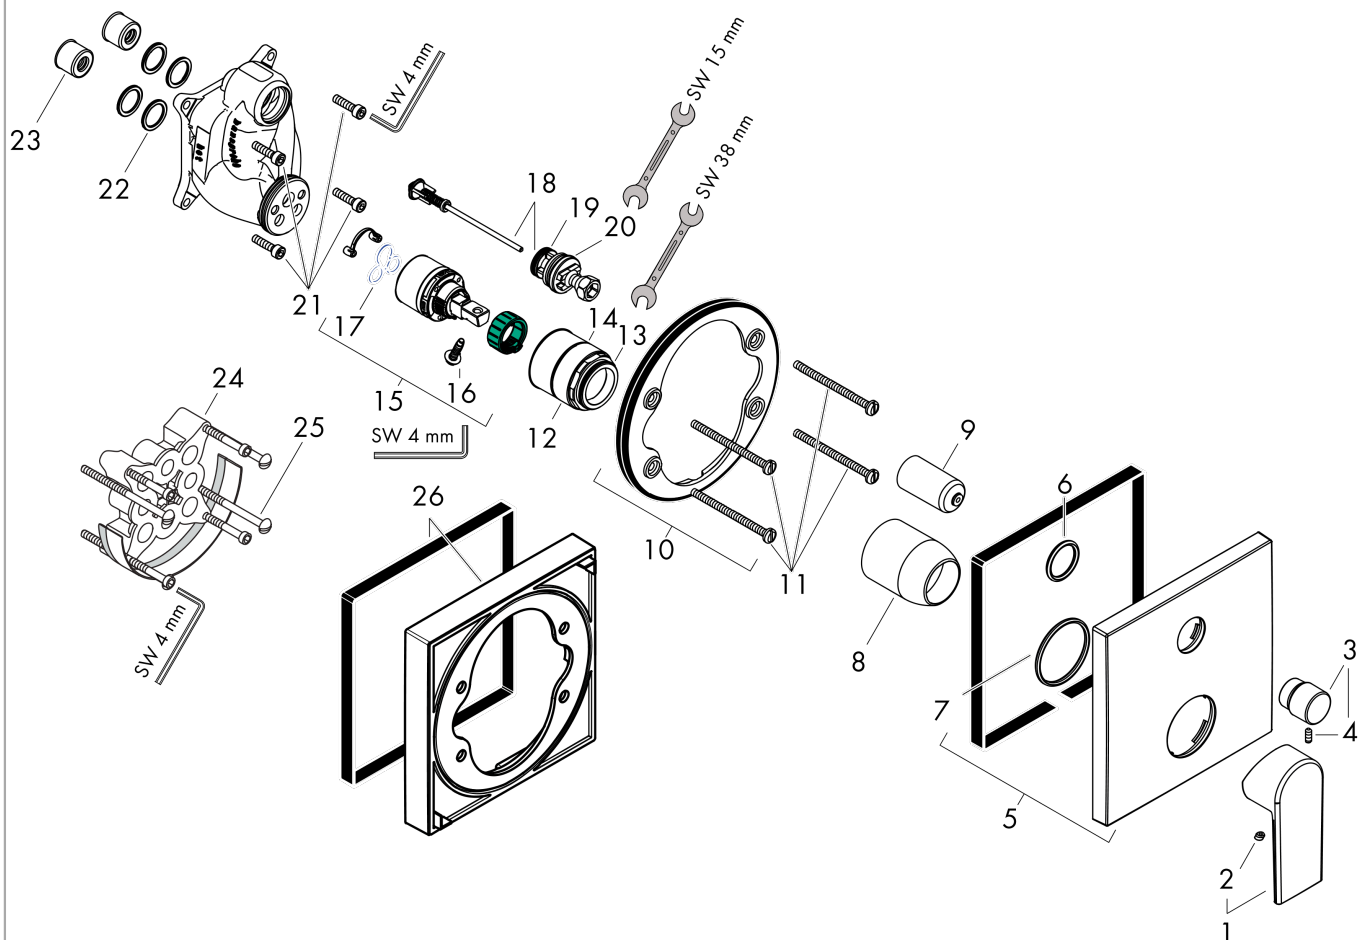

Vernis Shape
ééngreeps badmengkraan inbouw
 Oppervlakte finish: **chrom** Artikelnummer: **71468000**

Beschrijving

- doorstroomhoeveelheid bovenste uitlaat: 21 l/min
- waterdoorstroom onderuitgang: 29 l/min
- maximale doorstroomhoeveelheid bij 3 bar: 29 l/min
- keramisch kardoes
- temperatuurbegrenzing instelbaar
- omstelling met automatische reset
- inbouwdeel
- wandmontage

Explosietekening

Bouwjaar: >04/21

Vernis Shape
ééngreeps badmengkraan inbouw
 Oppervlakte finish: **chrom** Artikelnummer: **71468000**

Reserveonderdelenlijst

Bouwjaar: >04/21

| Regel | Beschrijving | Artikelnummer | Prijs incl. BTW | VE |
|-------|--------------------|---------------|--------------------|----|
| 1 | greep | 93719000 | - | 1 |
| 2 | greepstop | 96338000 | - | 1 |
| 3 | trekknop | 98795000 | - | 1 |
| 4 | inbusschroef M4x10 | 97667000 | - | 1 |
| 5 | rozet 155 / 155 mm | 94302000 | - | 1 |
| 6 | O-ring 43x3 | 98418000 | - | 1 |
| 7 | O-ring 23x3 | 98142000 | - | 1 |
| 8 | huls | 98790000 | - | 1 |
| 9 | omstelhuls | 98794000 | - | 1 |
| 10 | rozetdrager | 98793000 | - | 1 |
| 11 | drager-schroef-set | 96454000 | - | 1 |
| 12 | moer | 98796000 | - | 1 |
| 13 | O-ring 30x1,5 | 98433000 | - | 1 |
| 14 | O-ring 39x1,5 | 98400000 | - | 1 |
| 15 | kardoes compl. | 92730000 | - | 1 |
| 16 | borgschroef | 95140000 | - | 1 |
| 17 | dichting | 95008000 | - | 1 |
| 18 | omstelling compl. | 95014000 | - | 1 |
| 19 | O-ring 16x2,3 | 98207000 | - | 1 |
| 20 | O-ring 20x2,5 | 92602000 | - | 1 |
| 21 | schroef-set | 96525000 | - | 1 |
| 22 | O-ring 16x2 | 98133000 | - | 1 |
| 23 | slagdemper | 94073000 | - | 1 |
| 24 | verlengset 25 mm | 13595000 | - | 1 |
| 25 | drager-schroef-set | 97747000 | - | 1 |
| 26 | verlengset 22 mm | 13593000 | - | 1 |
| a | Basisset | 01800180 | - | 1 |
| b | montageset | 96615000 | - | 1 |