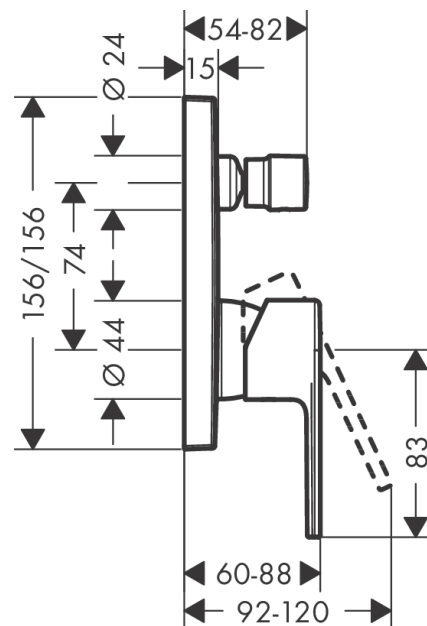

Maattekening