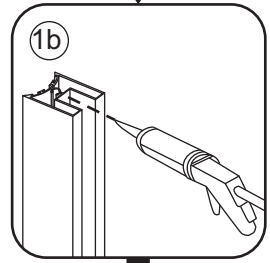

NANO garantie: 2 jaar bij normaal gebruik

**LET OP: gebruik geen grove scherpe voorwerpen, zoals
schuursponsjes of staalwol om het glas schoon te maken.**

1

3

X1
4x30

X1
4x30