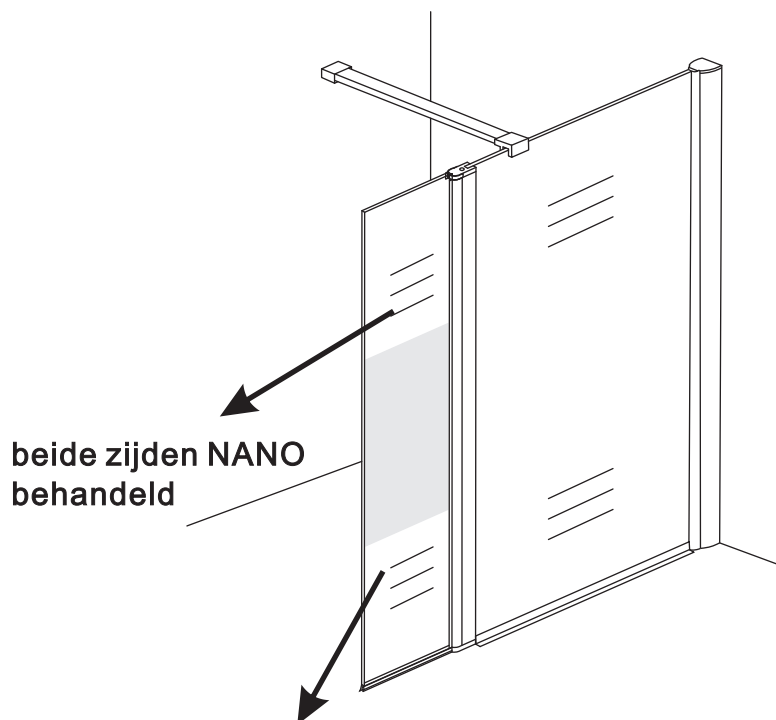

INSTALLATIE VOORSCHRIFT

DRAAIBARE ZIJWAND MET SCHARNIERPROFIEL

Gedeeltelijk matglas

350x2000mm

Zonder NANO

NANO

Eventuele vlekken op het matglas-gedeelte
verwijderen met alcohol of glasreiniger.
Gebruik geen schuurmiddelen!

NANO garantie: 2 jaar bij normaal gebruik

**LET OP: gebruik geen grove scherpe voorwerpen, zoals
schuursponsjes of staalwol om het glas schoon te maken.**

1

3

X1
4x30

X1
4x30