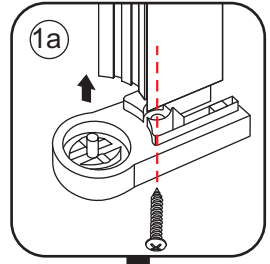

NANO garantie: 2 jaar bij normaal gebruik

**LET OP: gebruik geen grove scherpe voorwerpen, zoals
schuursponsjes of staalwol om het glas schoon te maken.**

1

3

X1
4x30

X1
4x30