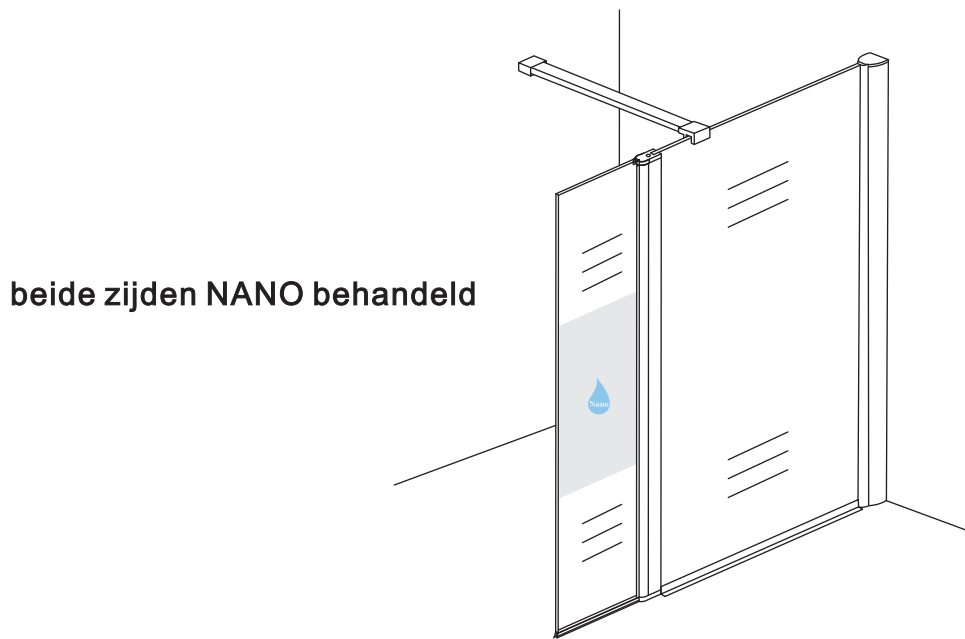

INSTALLATIE VOORSCHRIFT

DRAAIBARE ZIJWAND MET SCHARNIERPROFIEL

Gedeeltelijk matglas

350x2000mm

Zonder NANO

NANO

Eventuele vlekken op het matglas-gedeelte
verwijderen met alcohol of glasreiniger.
Gebruik geen schuurmiddelen!