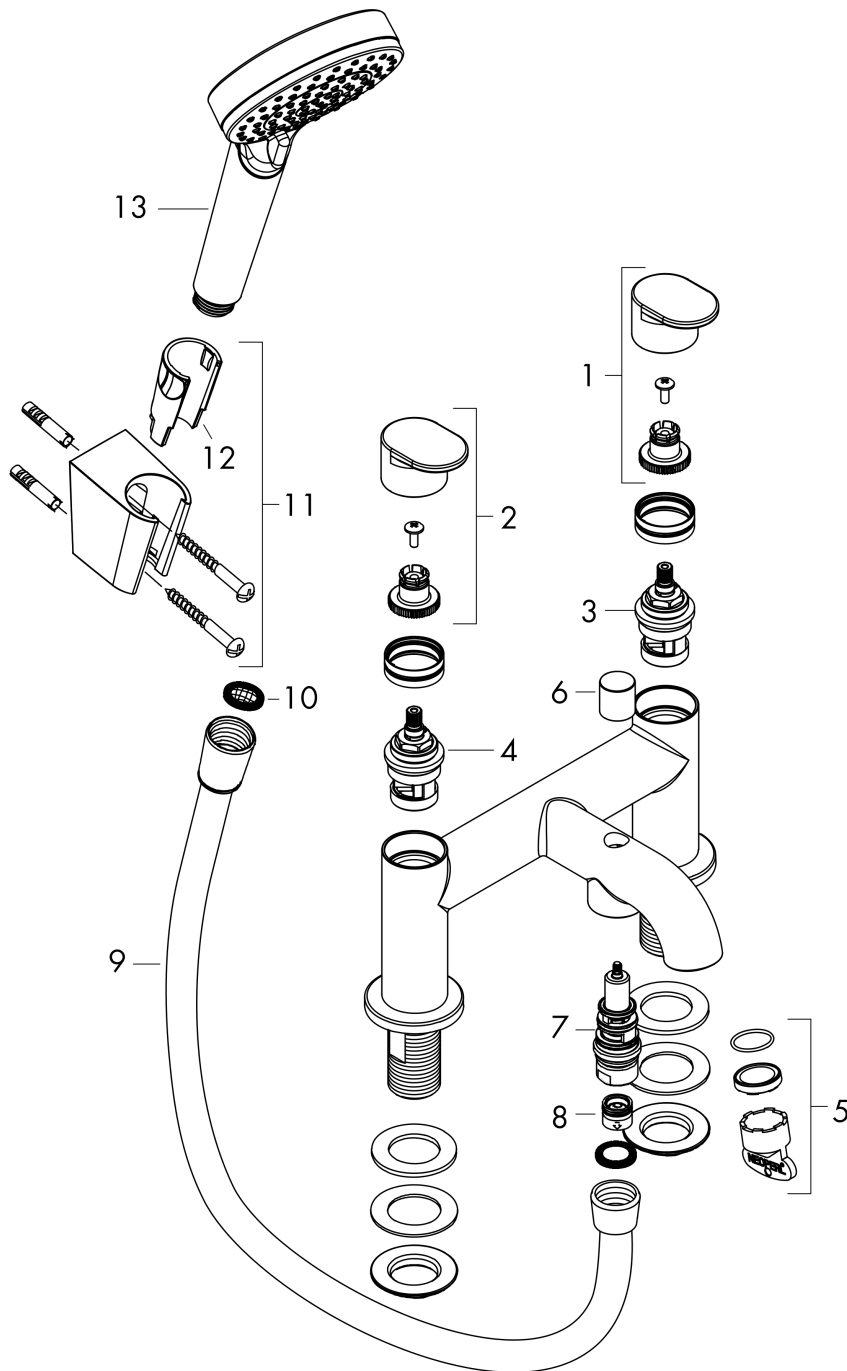

Vernis Blend

2-gats badrandmengkraan met stopkraan en Vernis Blend handdouche Vario

Oppervlakte finish: **mat zwart** Artikelnummer: **71461670**

Explosietekening

Bouwjaar: >04/21

Vernis Blend**2-gats badrandmengkraan met stopkraan en Vernis Blend handdouche Vario**Oppervlakte finish: **mat zwart** Artikelnummer: **71461670****Reserveonderdelenlijst**

Bouwjaar: >04/21

Regel	Beschrijving	Artikelnummer	Prijs incl. BTW	VE
1	greep koud	93943670	-	1
2	greep warm	93942670	-	1
3	bovendeel links sluitend	93945000	-	1
4	bovendeel rechts sluitend	93944000	-	1
5	perlator compl.	93947000	-	1
6	trekknop	93949670	-	1
7	omstelling	93948000	-	1
8	terugslagklep	97980000	-	1
9	doucheslang Isiflex'B 1,60 m	28276670	-	1
10	zeefdichting	94246000	-	1
11	douchehouder	28331670	-	1
12	gummi	98918000	-	1
13	Handdouche	26270670	-	1