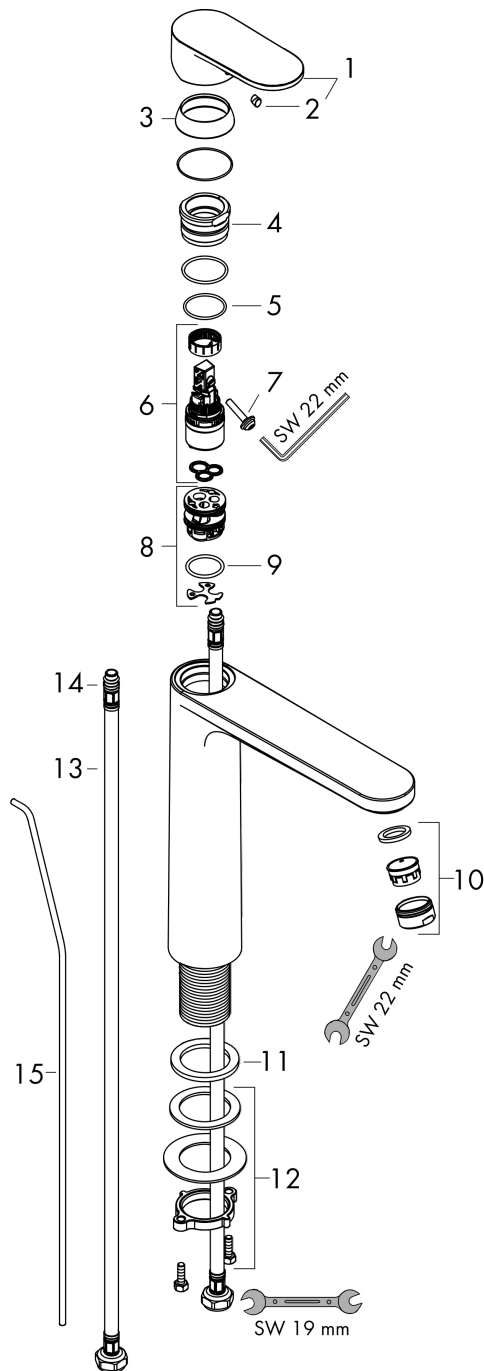

Vernis Blend**ééngreeps wastafelmengkraan 230 met trekwaste**Oppervlakte finish: **chrom** Artikelnummer: **71552000****Beschrijving**

- ComfortZone 190
- voorsprong uitloop 169 mm
- uitloophoogte: 190 mm
- greepvariant: rechte greep
- vaste uitloop
- straalsoort: normale straal
- verstelbare perlator
- maximale doorstroomhoeveelheid bij 3 bar: 5 l/min
- keramisch kardoos
- pop-up afvoergarnituur G 1¼
- materiaal afvoergarnituur: synthetisch
- EU taxonomie: max 6l/min - substantiële bijdrage (SC) mogelijk
- Kiwa K6161_Mechanical Mixers EN817

Oppervlakte finish: **chrom** Artikelnummer: **71552000**

Doorstroomdiagram

Vernis Blend
ééngreeps wastafelmengkraan 230 met trekwaste
 Oppervlakte finish: **chrom** Artikelnummer: **71552000**

Explosietekening

Bouwjaar: >07/21

Vernis Blend**ééngreeps wastafelmengkraan 230 met trekwaste**Oppervlakte finish: **chrom** Artikelnummer: **71552000****Reserveonderdelenlijst**

Bouwjaar: >07/21

Regel	Beschrijving	Artikelnummer	Prijs incl. BTW	VE
1	greep	93678000	-	1
2	greepstop	96338000	-	1
3	afdekkap	93680000	-	1
4	moer	93681000	-	1
5	O-ring 24x1,5	98434000	-	1
6	kardoes compl.	97685000	-	1
7	borgschroef	95140000	-	1
8	kardoesadapter	98866000	-	1
9	O-ring 23x2	98398000	-	1
10	perlator zwenkbaar M24x1 (5 l/min)	93834000	-	1
11	dichting	93687000	-	1
12	schachtbevestigingsset compl. (Ø 32)	13961000	-	1
13	aansluitslang 600 mm M8x0,75 G3/8	96556000	-	1
14	O-ring 7x1,5	98422000	-	1
15	trekstang	93683000	-	1