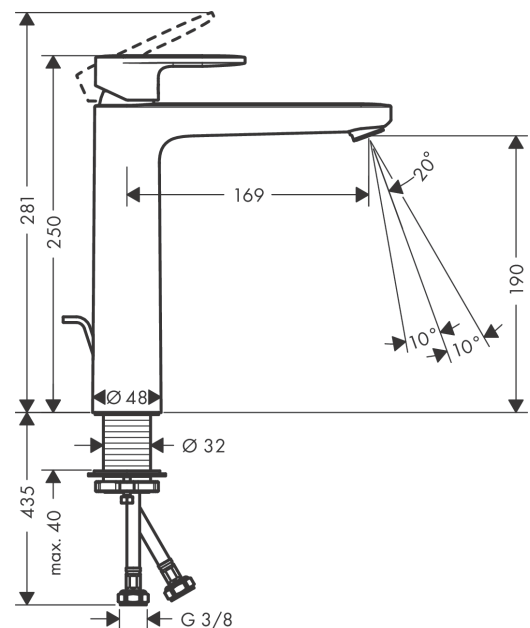

Maattekening