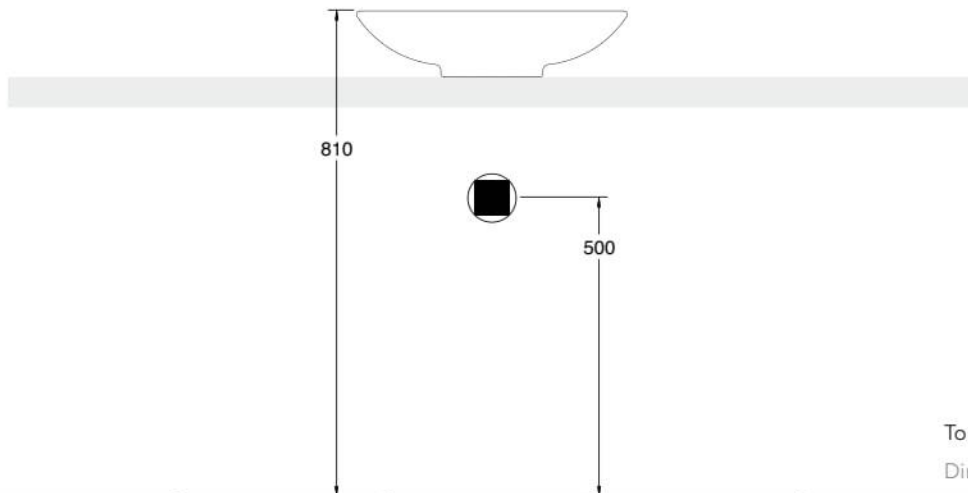

CUP

Art. 8044 - Ø45 Cm - 8 Kg - 4 L.

Lavabo da appoggio

Lay-on washbasin

Lavabo à poser

Aufsatzwaschbecken

Lavabo de apoço

Раковина умывальника накладная

Tolleranza dimensioni ± 5%

Dimension tolerance ± 5%