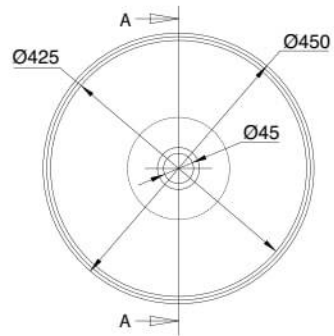

CUP

Art. 8044 - Ø45 Cm - 8 Kg - 4 L.

Lavabo da appoggio

Lay-on washbasin

Lavabo à poser

Aufsatzwaschbecken

Lavabo de apoço

Раковина умывальника накладная

Tolleranza dimensioni ± 5%

Dimension tolerance ± 5%