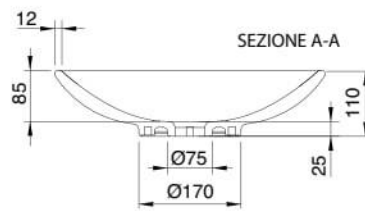

CUP

Art. 8044 - Ø45 Cm - 8 Kg - 4 L.

Lavabo da appoggio

Lay-on washbasin

Lavabo à poser

Aufsatzwaschbecken

Lavabo de apoço

Раковина умывальника накладная

Tolleranza dimensioni ± 5%

Dimension tolerance ± 5%