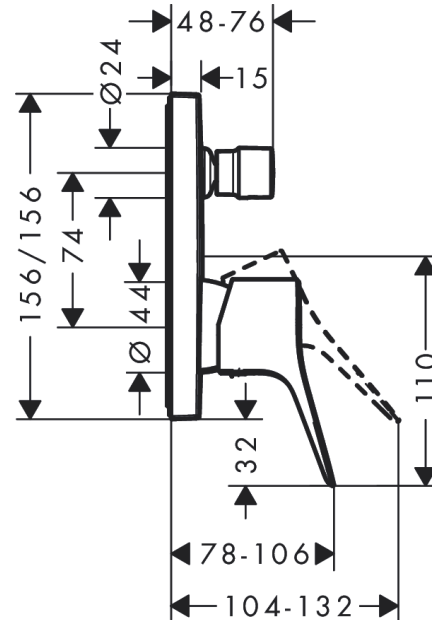

Vivenis

ééngreeps badmengkraan inbouw met geéintegreerde zekerheidscombinatie EN1717

Oppervlakte finish: mat wit Artikelnummer: 75416700

Beschrijving

- doorstroomhoeveelheid bovenste uitlaat: 21 l/min
- waterdoorstroom onderuitgang: 29 l/min
- maximale doorstroomhoeveelheid bij 3 bar: 25 l/min
- keramisch kardoes
- temperatuurbegrenzing instelbaar
- omstelling met automatische reset
- inbouwdeel
- wandmontage
- Kiwa K6161_Mechanical Mixers EN817

Doorstroombiagram

Vivenis

ééngreeps badmengkraan inbouw met geéintegreerde zekerheidscombinatie EN1717

Oppervlakte finish: **mat wit** Artikelnummer: **75416700**

Explosietekening

Bouwjaar: >06/21

Vivenis**ééngreeps badmengkraan inbouw met geéintegreerde zekerheidscombinatie EN1717**Oppervlakte finish: **mat wit** Artikelnummer: **75416700****Reserveonderdelenlijst**

Bouwjaar: >06/21

Regel	Beschrijving	Artikelnummer	Prijs incl. BTW	VE
1	greep	94297700	-	1
2	greepstop	96338000	-	1
3	trekknop	98795700	-	1
4	inbusschroef M4x10	97667000	-	1
5	rozet 155 / 155 mm	94302700	-	1
6	O-ring 23x3	98142000	-	1
7	O-ring 43x3	98418000	-	1
8	huls	98790700	-	1
9	omstelhuls	98794700	-	1
10	rozetdrager	98793000	-	1
11	drager-schroef-set	96454000	-	1
12	moer	98796000	-	1
13	O-ring 30x1,5	98433000	-	1
14	O-ring 39x1,5	98400000	-	1
15	kardoes compl.	92730000	-	1
16	borgschroef	95140000	-	1
17	dichting	95008000	-	1
18	omstelling compl.	95014000	-	1
19	O-ring 16x2,3	98207000	-	1
20	O-ring 20x2,5	92602000	-	1
21	schroef-set	96525000	-	1
22	beluchter	96753000	-	1
23	terugslagklep	96655000	-	1
24	O-Ring 22x2	98185000	-	1
25	O-ring 19x2	98426000	-	1
26	O-ring 16x2	98133000	-	1
27	slagdemper	94073000	-	1
28	verlengset 25 mm	13595000	-	1
29	drager-schroef-set	97747000	-	1
30	verlengset 22 mm	13593700	-	1