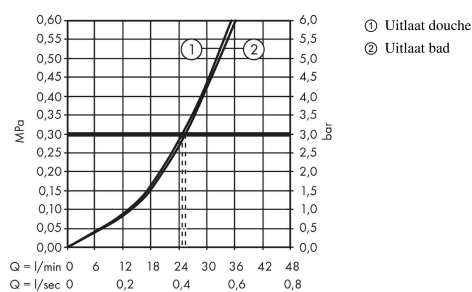

Doorstroombiagram