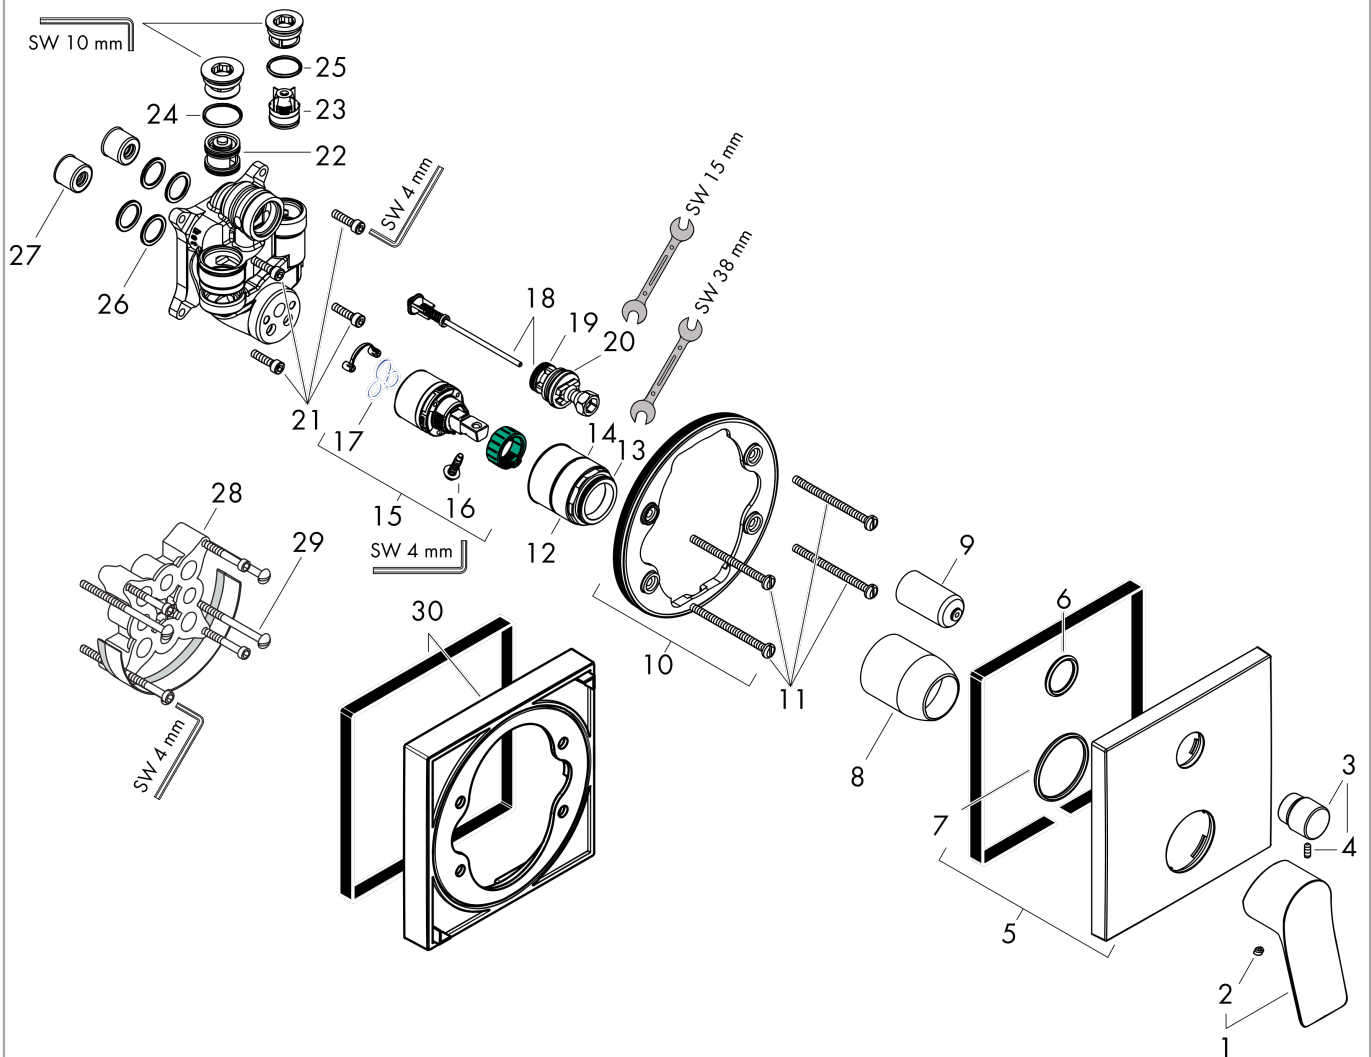

Doorstroombiagram

Vivenis

ééngreeps badmengkraan inbouw met geéintegreerde zekerheidscombinatie EN1717

Oppervlakte finish: **mat wit** Artikelnummer: **75416700**

Explosietekening

Bouwjaar: >06/21

Vivenis**ééngreeps badmengkraan inbouw met geéintegreerde zekerheidscombinatie EN1717**Oppervlakte finish: **mat wit** Artikelnummer: **75416700****Reserveonderdelenlijst**

Bouwjaar: >06/21

Regel	Beschrijving	Artikelnummer	Prijs incl. BTW	VE
1	greep	94297700	-	1
2	greepstop	96338000	-	1
3	trekknop	98795700	-	1
4	inbusschroef M4x10	97667000	-	1
5	rozet 155 / 155 mm	94302700	-	1
6	O-ring 23x3	98142000	-	1
7	O-ring 43x3	98418000	-	1
8	huls	98790700	-	1
9	omstelhuls	98794700	-	1
10	rozetdrager	98793000	-	1
11	drager-schroef-set	96454000	-	1
12	moer	98796000	-	1
13	O-ring 30x1,5	98433000	-	1
14	O-ring 39x1,5	98400000	-	1
15	kardoes compl.	92730000	-	1
16	borgschroef	95140000	-	1
17	dichting	95008000	-	1
18	omstelling compl.	95014000	-	1
19	O-ring 16x2,3	98207000	-	1
20	O-ring 20x2,5	92602000	-	1
21	schroef-set	96525000	-	1
22	beluchter	96753000	-	1
23	terugslagklep	96655000	-	1
24	O-Ring 22x2	98185000	-	1
25	O-ring 19x2	98426000	-	1
26	O-ring 16x2	98133000	-	1
27	slagdemper	94073000	-	1
28	verlengset 25 mm	13595000	-	1
29	drager-schroef-set	97747000	-	1
30	verlengset 22 mm	13593700	-	1