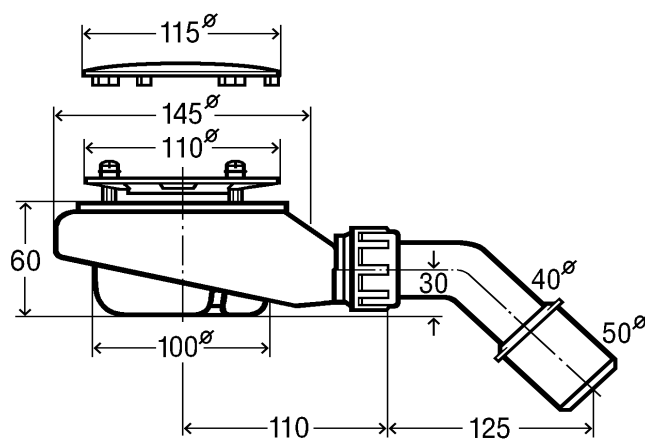

**VIEGA TEMPOPLEX – Vidage douche (amovible)**

**SKU 133058**

---

**VIEGA TEMPOPLEX – Vidage douche (amovible)**

**SKU 133058**

<u>Dimensions:</u>	Diam. 115mm x 40/50 DN
<u>Matériel:</u>	PP
<u>Couleur:</u>	Coiffe chromée
<u>Caractéristiques:</u>	Hauteur de garde d'eau 30mm Siphon amovible Coude d'écoulement 45° Débit 0,55 l/s
<u>Poids:</u>	0,39 kg