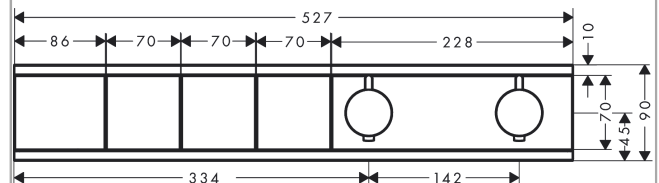

Maattekening