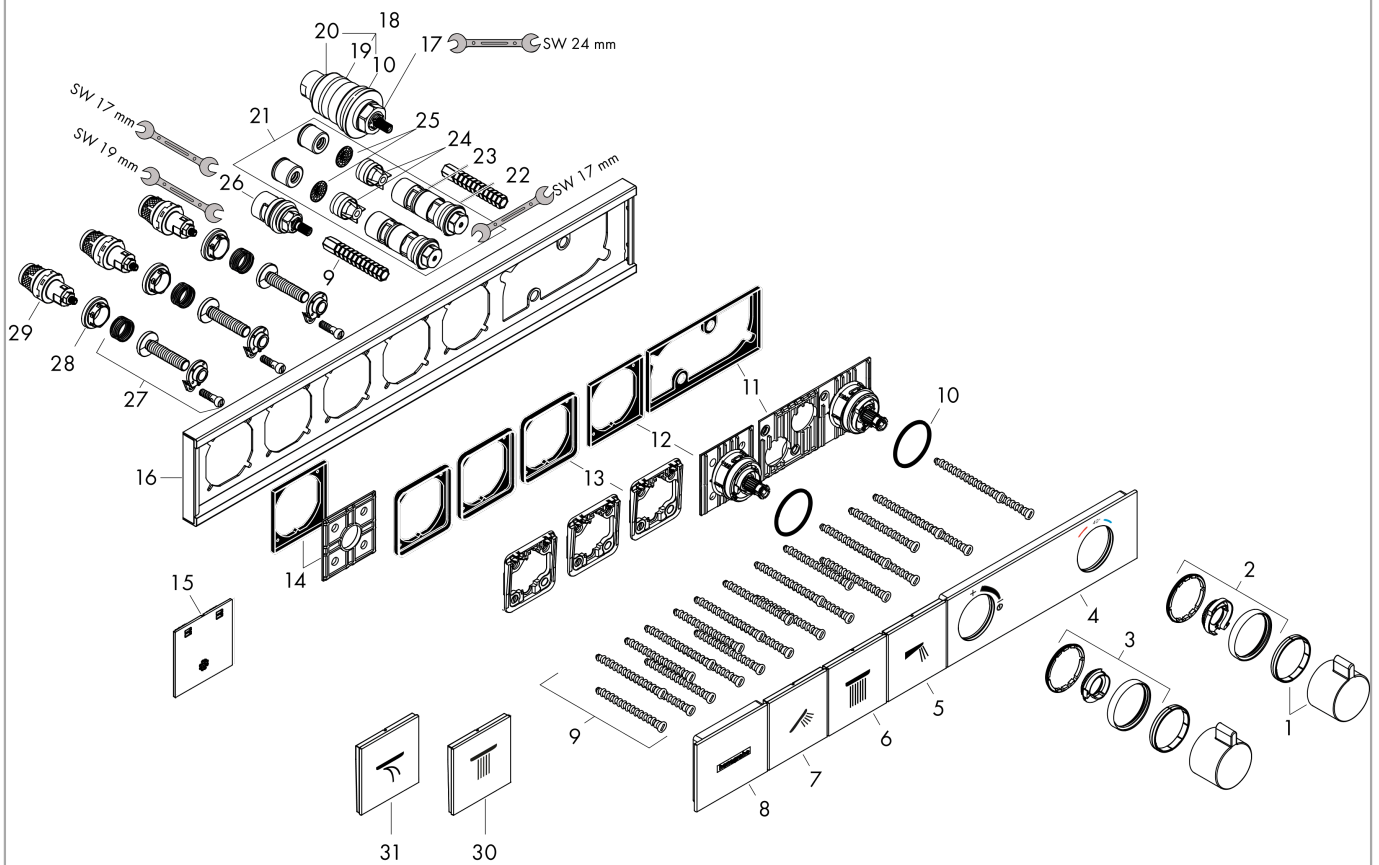

Oppervlakte finish: mat zwart Artikelnummer: 15381670

Inbouwvoorbeeld

RainSelect
1531118X / 15381XXX

RainSelect
thermostaat inbouw voor 3 functies

Oppervlakte finish: mat zwart Artikelnummer: 15381670

Explosietekening

Bouwjaar: >04/23

RainSelect**thermostaat inbouw voor 3 functies**Oppervlakte finish: **mat zwart** Artikelnummer: **15381670****Reserveonderdelenlijst**

Bouwjaar: >04/23

Regel	Beschrijving	Artikelnummer	Prijs incl. BTW	VE
1	thermostaatgreep	92215670	-	1
2	aanslagring	93112670	-	1
3	aanslagring	93113670	-	1
4	afdekkap	93105610	-	1
5	neksproeier	93498000	-	1
6	symbool Hoofdouché	93499610	-	1
7	symbool Handdouché	93106610	-	1
8	afdekkap	93501610	-	1
9	bevestigingsmateriaal	93102000	-	1
10	O-ring 38x2,5	98198000	-	1
11	greepadapter	93109000	-	1
12	greepadapter	93315000	-	1
13	wandhouder	93111000	-	1
14	wandhouder	93314000	-	1
15	montagehulp	93417000	-	1
16	rozet	93316670	-	1
17	temperatuur regeleenheid	96633000	-	1
18	dichtingsset	96636000	-	1
19	O-ring 34x2	98383000	-	1
20	O-ring 26x2	98147000	-	1
21	service eenheid	93406000	-	1
22	zeef	97367000	-	1
23	terugslagklep	96655000	-	1
24	O-ring 20x1,5	98197000	-	1
25	O-ring 20x2	98165000	-	1
26	bovendeel	98536000	-	1
27	Select-Adapter	93103000	-	1
28	moer	98368000	-	1
29	bovendeel	95758000	-	1
30	symbool Watervalstraal	93305610	-	1
31	symbool Hoofdouché Rain groot	93107610	-	1
a	Basisset	15312180	-	1
b	Kranenvet	90920000	-	1
c	verlengset 25 mm	93434000	-	1