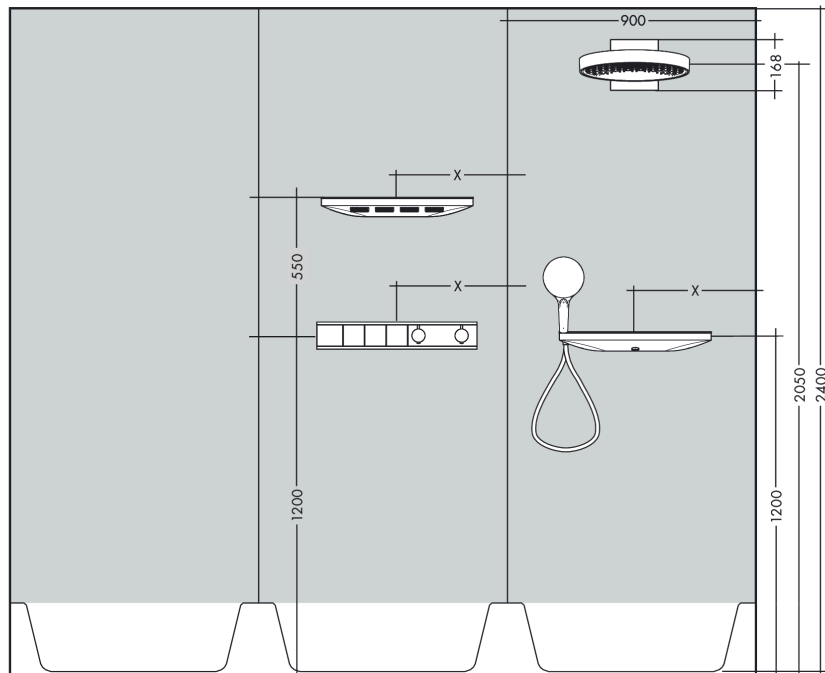

RainSelect thermostaat inbouw voor 3 functies

Oppervlakte finish: **mat zwart** Artikelnummer: **15381670**

Beschrijving

- gelijktijdig gebruik van verschillende functies
- Select-knop aan/uit bediening voor 3s functie
- afhankelijk van volumestroom en installatie ca. 50% vermindering van de doorstroomhoeveelheid en geïntegreerde uitschakelfunctie
- thermostaatkardoes, start-/stopkraan
- maximale doorstroomhoeveelheid bij 3 bar: 38 l/min
- doorstroomhoeveelheid per functie: 26 l/min
- doorstroomhoeveelheid door gelijktijdig gebruik van alle functies: 38 l/min
- Veiligheidsblokkering bij 40°C
- temperatuurbegrenzing instelbaar
- aansluiting: inbouwdeel
- Thermostaat wordt geleverd met knoppen handdouche, PowderRain, schouderdouche

Oppervlakte finish: mat zwart Artikelnummer: 15381670

Inbouwvoorbeeld

RainSelect
1531118X / 15381XXX

RainSelect
thermostaat inbouw voor 3 functies

Oppervlakte finish: mat zwart Artikelnummer: 15381670

Explosietekening