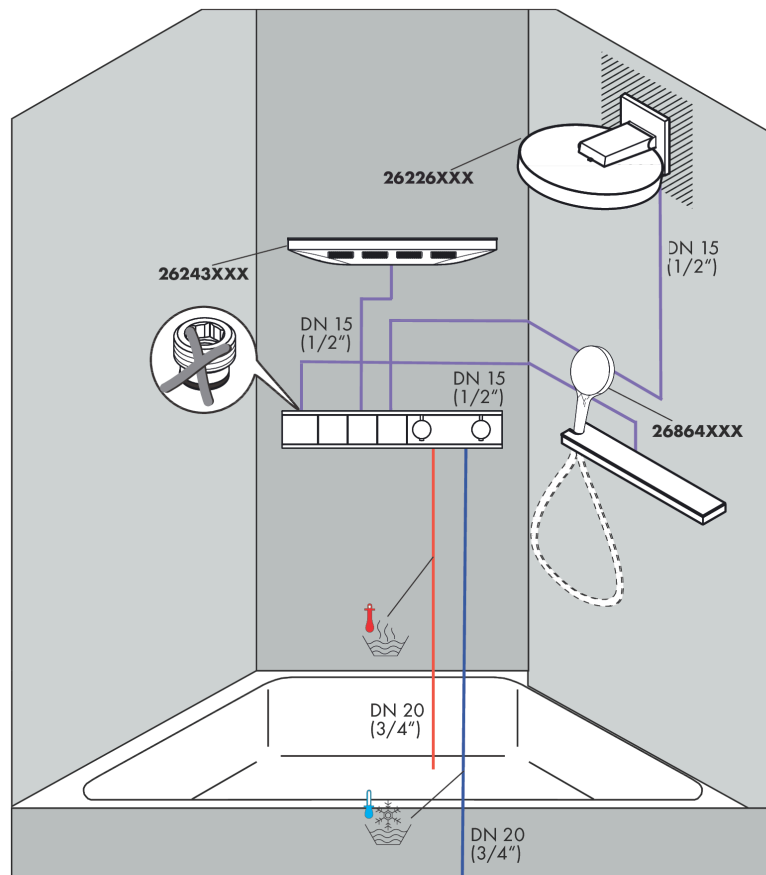

RainSelect thermostaat inbouw voor 3 functies

Oppervlakte finish: **mat zwart** Artikelnummer: **15381670**

Beschrijving

- gelijktijdig gebruik van verschillende functies
- Select-knop aan/uit bediening voor 3s functie
- afhankelijk van volumestroom en installatie ca. 50% vermindering van de doorstroomhoeveelheid en geïntegreerde uitschakelfunctie
- thermostaatkardoes, start-/stopkraan
- maximale doorstroomhoeveelheid bij 3 bar: 38 l/min
- doorstroomhoeveelheid per functie: 26 l/min
- doorstroomhoeveelheid door gelijktijdig gebruik van alle functies: 38 l/min
- Veiligheidsblokkering bij 40°C
- temperatuurbegrenzing instelbaar
- aansluiting: inbouwdeel
- Thermostaat wordt geleverd met knoppen handdouche, PowderRain, schouderdouche

Oppervlakte finish: mat zwart Artikelnummer: 15381670

Inbouwvoorbeeld

RainSelect
1531118X / 15381XXX

RainSelect
thermostaat inbouw voor 3 functies

Oppervlakte finish: mat zwart Artikelnummer: 15381670

Explosietekening