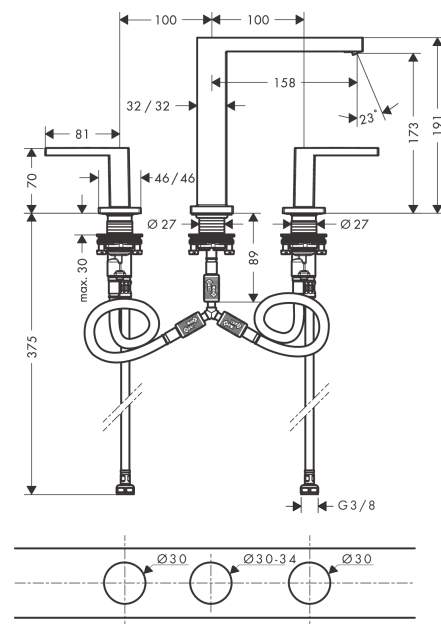

Maattekening