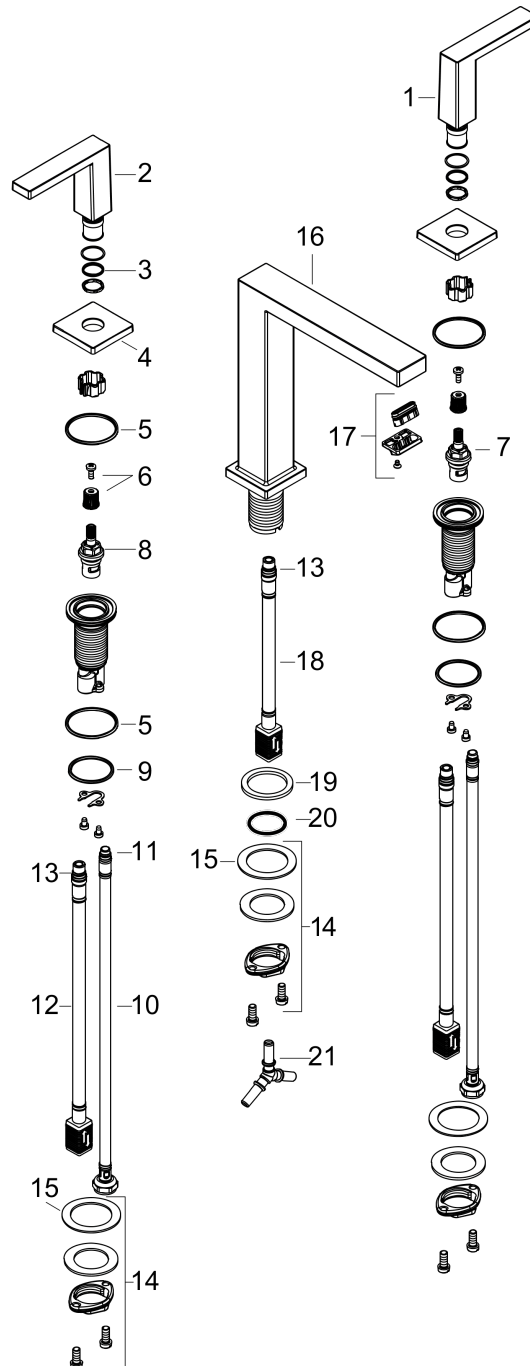

Tecturis E

3-gats wastafelkraan 150 met afvoerplug

Oppervlakte finish: **Brushed Bronze** Artikelnummer: **73030140**

Beschrijving

- ComfortZone 150
- voorsprong uitloop 158 mm
- uitloophoogte: 173 mm
- greepvariant: rechte greep
- vaste uitloop
- straalsoort: WaterfallStream
- maximale doorstroomhoeveelheid bij 3 bar: 4 l/min
- keramisch kardoes
- incl. PushOpen G 1 ¼ wastegarnituur
- materiaal afvoergarnituur: Metaal
- EU taxonomie: max 6l/min - substantiële bijdrage (SC) mogelijk

Tecturis E

3-gats wastafelkraan 150 met afvoerplug

Oppervlakte finish: **Brushed Bronze** Artikelnummer: **73030140**

Explosietekening

Bouwjaar: >09/23

Tecturis E**3-gats wastafelkraan 150 met afvoerplug**Oppervlakte finish: **Brushed Bronze** Artikelnummer: **73030140****Reserveonderdelenlijst**

Bouwjaar: >09/23

Regel	Beschrijving	Artikelnummer	Prijs incl. BTW	VE
1	greep koud	87104140	-	-
2	greep warm	87103140	-	-
3	O-Ring 14x1,5	98201000	-	1
4	rozet	92915140	-	1
5	O-ring 26x2,5	98216000	-	1
6	greepadapter m. schroef	98932000	-	1
7	bovendeel links sluitend	95366000	-	1
8	bovendeel rechts sluitend	98817000	-	1
9	O-ring 33x2,5	92907000	-	1
10	aansluitslang 450 mm M8x0,75 G3/8	97206000	-	1
11	O-ring 6,6x1,6	93019000	-	1
12	aansluitslang 400 mm M10x1	92914000	-	1
13	O-ring 7x1,5	98422000	-	1
14	schachtbevestigingsset compl. (Ø 28)	92909000	-	1
15	stelring	97548000	-	1
16	-	87102140	-	-
17	perlator compl.	94994000	-	-
18	aansluitslang 200 mm M10x1	92913000	-	1
19	vlakdichting	98749000	-	1
20	O-ring 26x4	92191000	-	1
21	slangaansluitbocht	92905000	-	1
a	Afvoerplug Push-Open	50100140	-	1