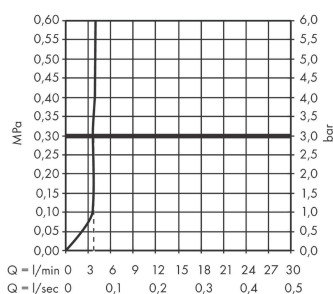

Artikeldetails

Vrijblijvende advies verkoopprijs excl. BTW 402,20 €

Vrijblijvende advies verkoopprijs incl. BTW 486,66 €

Technologie

Designprijzen

Productfoto

Maattekening

Doorstroomdiagram