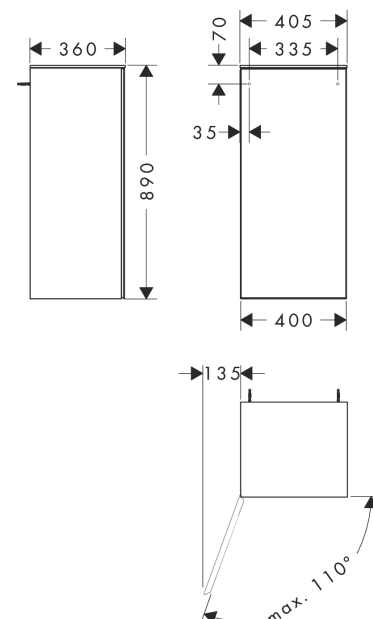

### Beschrijving

- bestaat uit: halfhoge kast, glazen planchetten
- materiaal behuizing: vezelplaat van gemiddelde dichtheid (MDF)
- oppervlaktemateriaal behuizing: lak
- materiaal voorzijde: keramiek
- oppervlaktemateriaal voorzijde: keramiek met microtextuur
- MoistureProof: duurzaam materiaal dat lang mooi blijft
- SmoothSurface: glad en effen voor een nog fijnere uitstraling en gevoel
- AntiFingerprint: oplossing tegen vingerafdrukken
- materiaal voorframe: aluminium
- oppervlaktemateriaal voorframe: poederlak (kleur van behuizing)
- materiaal afdekplaat: vezelplaat van gemiddelde dichtheid (MDF)
- oppervlaktemateriaal afdekplaat: lak
- dikte afdekplaat: 10 mm
- greeploos
- type opening: deur
- 1 deur
- deurscharnier: links
- met 2 verstelbare glazen planchetten
- montagevoorwaarde: voorgemonteerd
- met bevestigingsmateriaal
- Aluminium profiel in kleur van de basis

### Maattekening

**Xevolos E**  
**middelhoge kast Slate Matt Grey 400/360, scharnier links, Oppervlak front: Patterned Bronze**  
 Oppervlak meubel: **Slate Matt Grey** Artikelnummer: **54214390**  
 Oppervlak front: **Patterned Bronze**