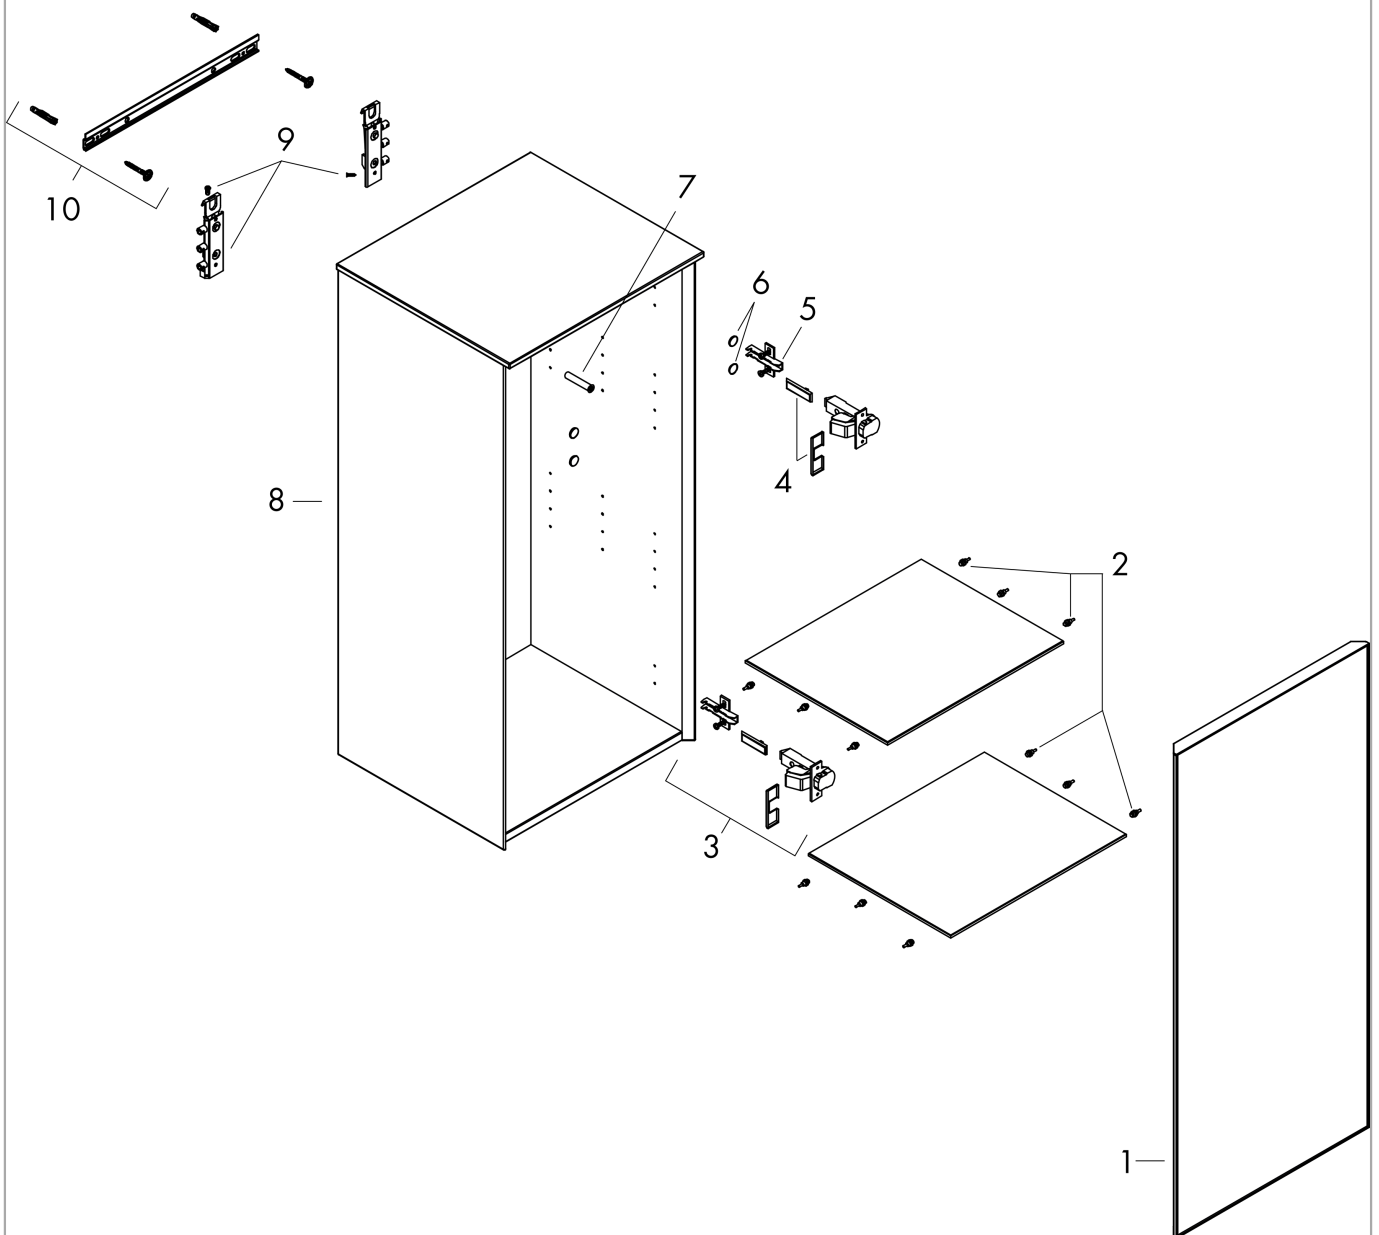

Xevolos E
middelhoge kast Slate Matt Grey 400/360, scharnier links, Oppervlak front: Patterned Bronze
Oppervlak meubel: **Slate Matt Grey** Artikelnummer: **54214390**
Oppervlak front: **Patterned Bronze**

Explosietekening

Bouwjaar: >09/23

Xevolos E

middelhoge kast Slate Matt Grey 400/360, scharnier links, Oppervlak front: Patterned Bronze

Oppervlak meubel: Slate Matt Grey Artikelnummer: 54214390

Oppervlak front: Patterned Bronze

Reserveonderdelenlijst

Bouwjaar: >09/23

Regel	Beschrijving	Artikelnummer	Prijs incl. BTW	VE
1	meubelfront	87298390	2.080,47 €	1
2	wandhouder	87155000	8,11 €	1
3	deurscharnier cpl.	87299000	55,90 €	1
4	afdekkap	87300000	-	1
5	bevestigingsset deurscharnier	87933000	-	1
6	afdekkap	87146000	2,90 €	1
7	magneet	87183000	55,90 €	1
8	meubelromp	87295000	2.080,47 €	1
9	montageset	87145000	44,65 €	1
10	montageset	87144000	22,39 €	1