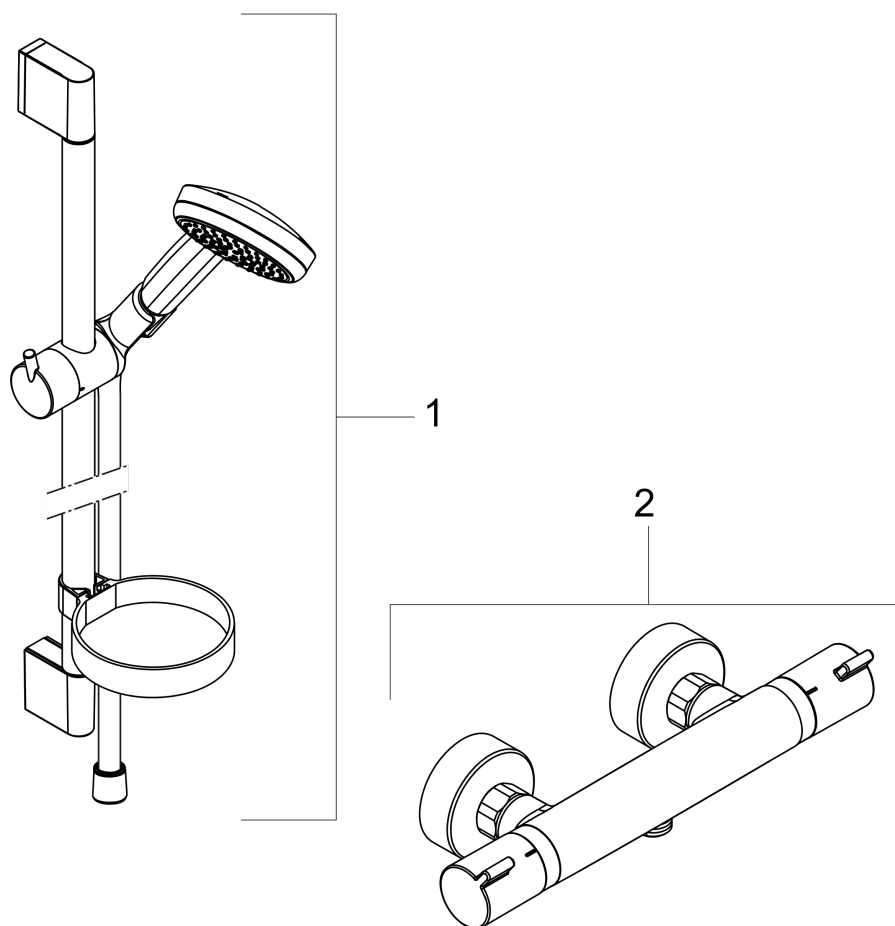

Croma 100

Vario renovatieset 65 cm met Ecostat Comfort thermostaat

Oppervlakte finish: **chromom** Artikelnummer: **27034000**

Explosietekening

Bouwjaar: >09/11

Croma 100

Vario renovatieset 65 cm met Ecostat Comfort thermostaat

Oppervlakte finish: **chrom** Artikelnummer: **27034000**

Reserveonderdelenlijst

Bouwjaar: >09/11

Regel	Beschrijving	Artikelnummer	Prijs incl. BTW	VE
1	Doucheset	27772000	-	1
2	Thermostaat	13116000	-	1