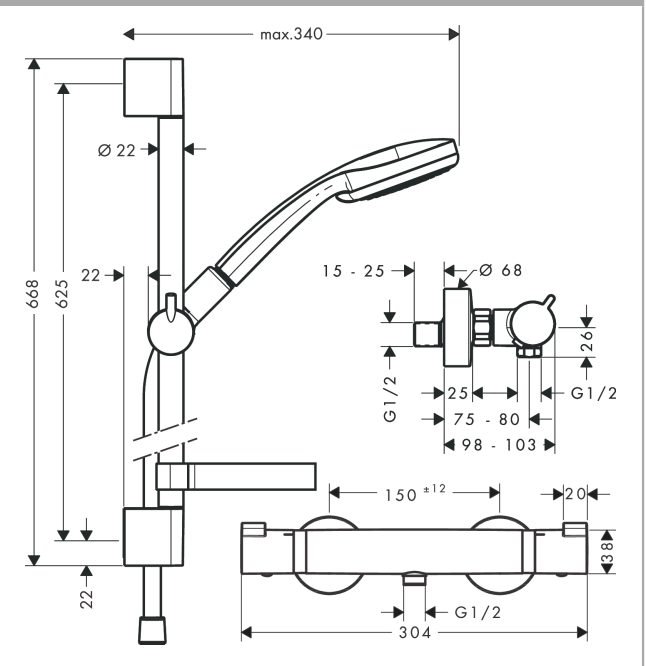

Maattekening