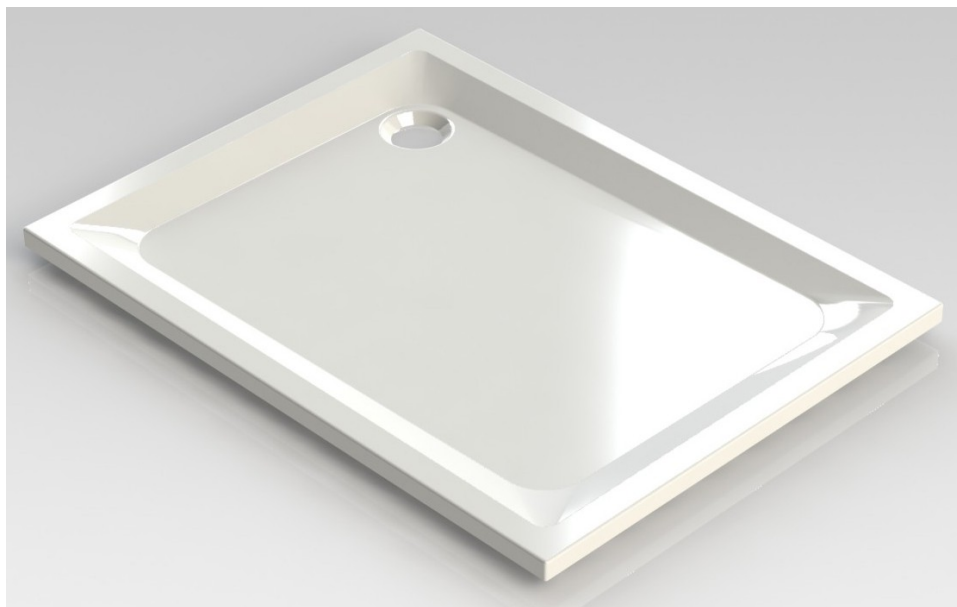

HORUS – RECEVEUR DE DOUCHE – 160X90

SKU 122017

HORUS – RECEVEUR DE DOUCHE – 160X90

SKU 122017

<u>Dimensions:</u>	longueur: 1600 mm largeur: 900 mm hauteur: 45 mm
<u>Matériel:</u>	acrylique – 4 mm – NF approuvé
<u>Couleur:</u>	blanc
<u>Caractéristiques:</u>	– receveur de douche – diamètre écoulement 90 mm – livré SANS pieds – facile à nettoyer – drainage rapide – CE approuvé
<u>Poids:</u>	19 kg
<u>Option:</u>	– pieds: sku 118005 – siphon standard: sku 130133