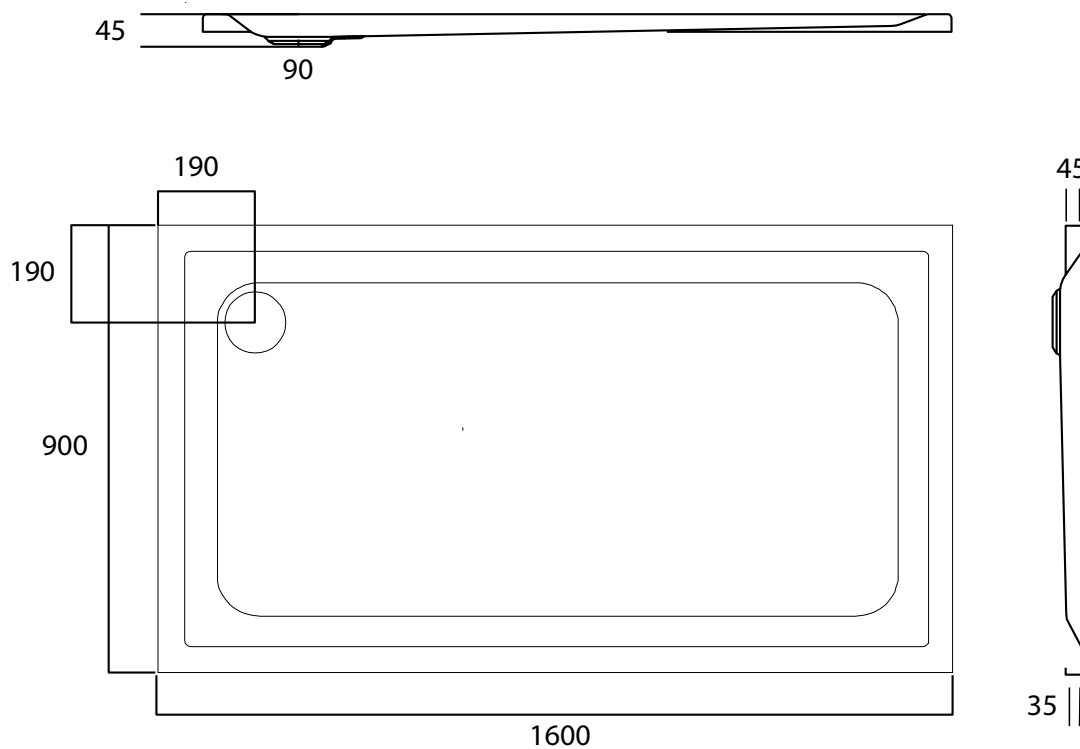

HORUS – RECEVEUR DE DOUCHE – 160X90

SKU 122017

HORUS – RECEVEUR DE DOUCHE – 160X90

SKU 122017

<u>Dimensions:</u>	longueur: 1600 mm largeur: 900 mm hauteur: 45 mm
<u>Matériel:</u>	acrylique – 4 mm – NF approuvé
<u>Couleur:</u>	blanc
<u>Caractéristiques:</u>	– receveur de douche – diamètre écoulement 90 mm – livré SANS pieds – facile à nettoyer – drainage rapide – CE approuvé
<u>Poids:</u>	19 kg
<u>Option:</u>	– pieds: sku 118005 – siphon standard: sku 130133