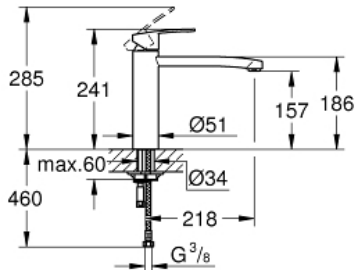

Product Description: Keukenmengkraan

Standard Specification:

middenhoge uitloop

ééngatsmontage

GROHE StarLight schitterende chroomafwerking

GROHE SilkMove 35 mm cartouche

met keramische schijven

mousseur

variabel instelbare debietbegrenzer

draaibare buisuitloop

draaibereik 140°

flexibele aansluitslangen

GROHE Quickfix® snelle en eenvoudige montage

Color:

□ 31124002 chroom