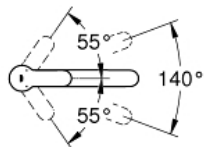

Product Description: Keukenmengkraan

Standard Specification:

middenhoge uitloop

ééngatsmontage

GROHE StarLight schitterende chroomafwerking

GROHE SilkMove 35 mm cartouche

met keramische schijven

mousseur