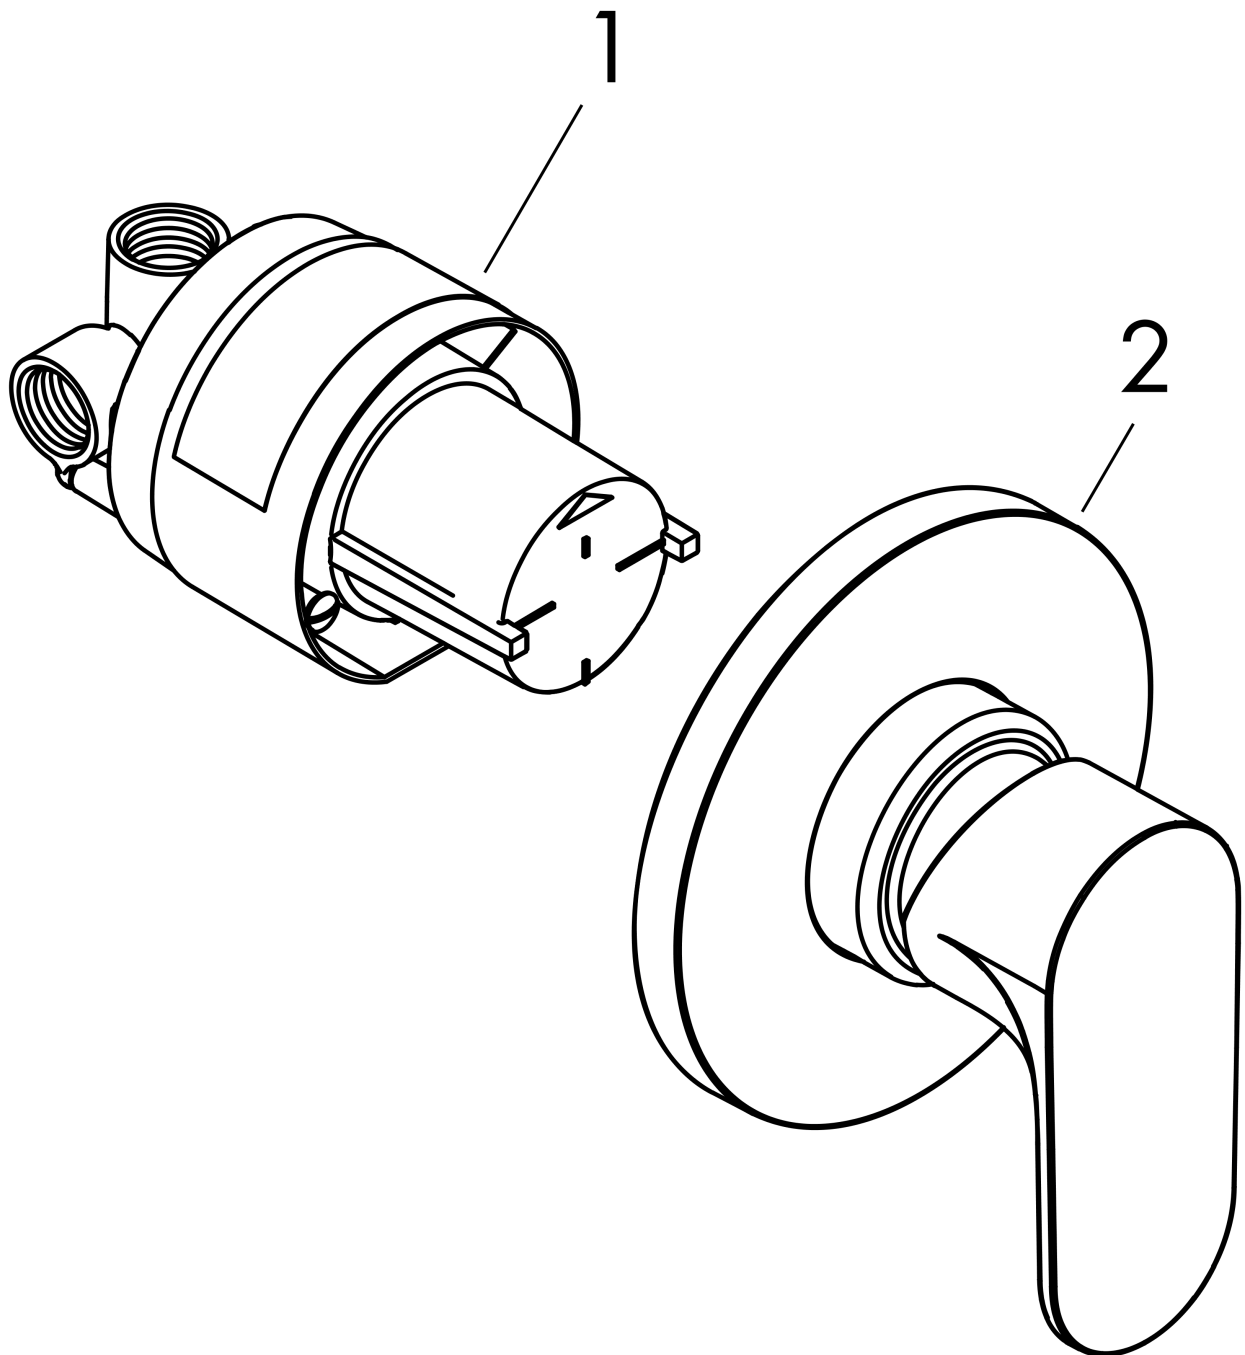

Vernis Blend
douchemengkraan complete set inbouw
Oppervlakte finish: chroom Artikelnummer: 71663000

Explosietekening

Bouwjaar: >04/22

Vernis Blend
douchemengkraan complete set inbouw
Oppervlakte finish: **chrom** Artikelnummer: **71663000**

Reserveonderdelenlijst

Bouwjaar: >04/22

Regel	Beschrijving	Artikelnummer	Prijs incl. BTW	VE
1	Inbouwdelen	13620180	-	1
2	-	72648000	-	1