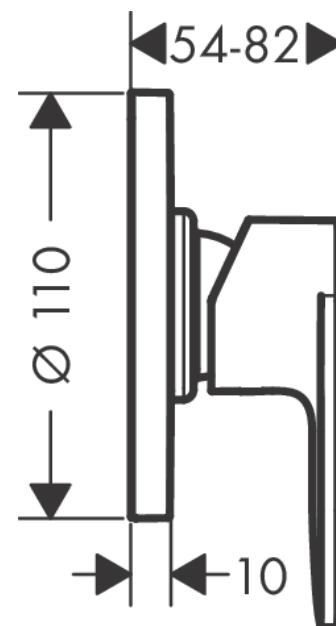

Maattekening