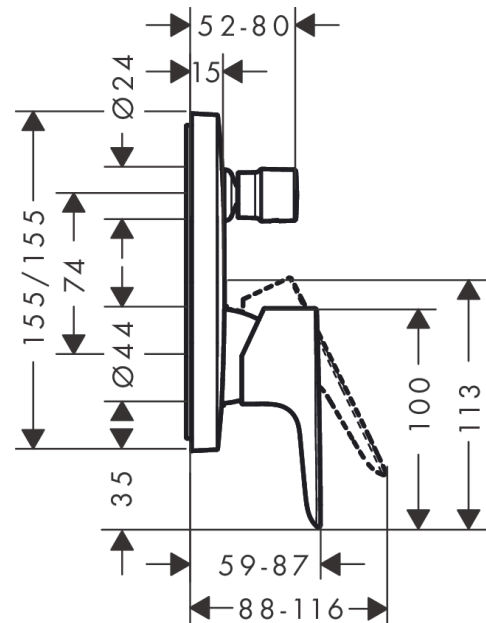

### ééngreeps badmengkraan afbouwdeel

Oppervlakte finish: **Brushed Black Chrome**

Artikelnummer: **71745340**

#### Beschrijving

- doorstroomhoeveelheid bovenste uitlaat: 21 l/min
- waterdoorstroom onderuitgang: 29 l/min
- maximale doorstroomhoeveelheid bij 3 bar: 29 l/min
- keramisch kardoes
- temperatuurbegrenzing instelbaar
- omstelling met automatische reset
- inbouwdeel
- wandmontage

#### Maattekening