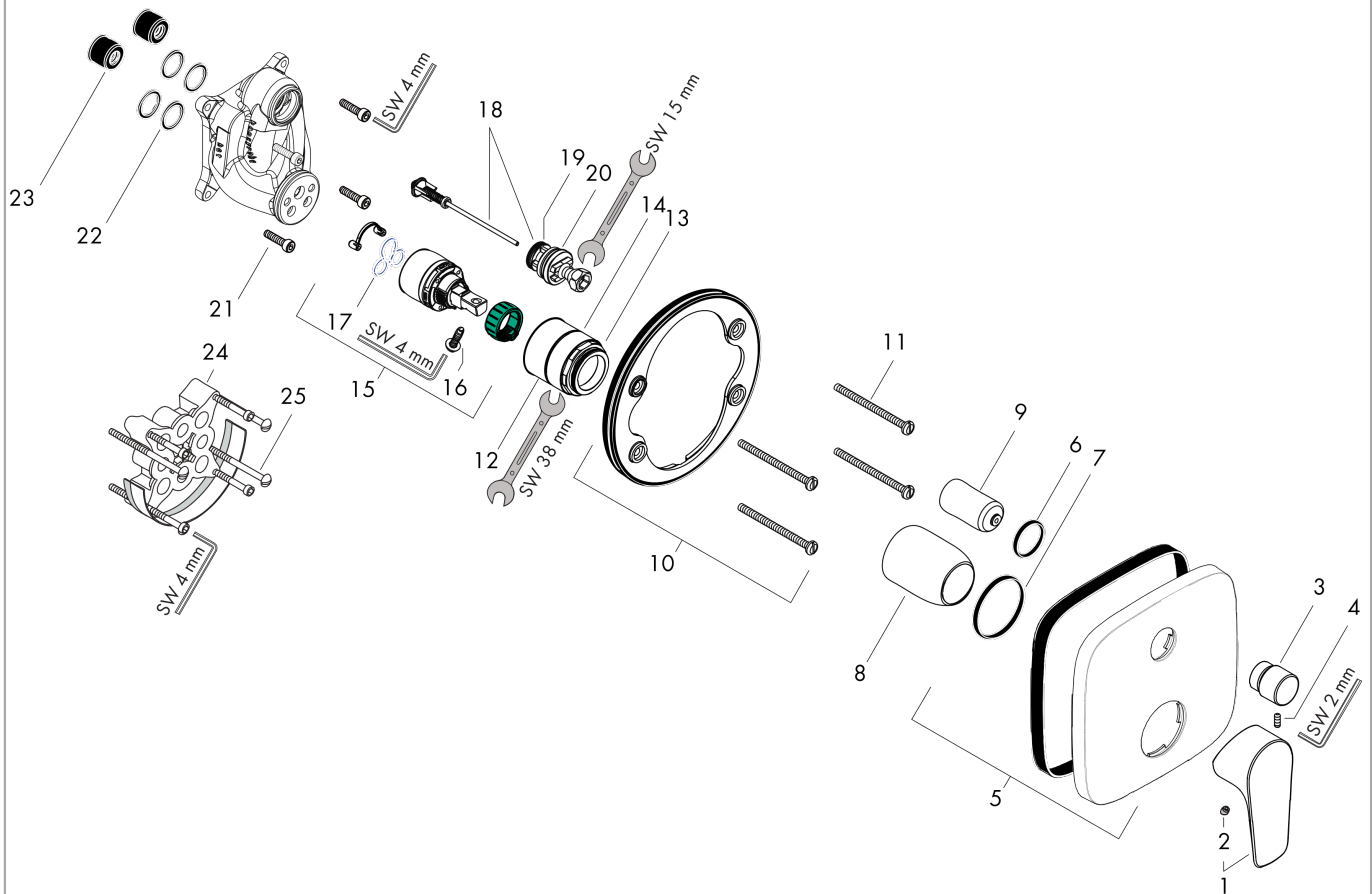

#### Maattekening

#### Doorstroomdiagram

Talis E

ééngreeps badmengkraan afbouwdeel

Oppervlakte finish: **Brushed Black Chrome**

Artikelnummer: **71745340**

Explosietekening

Bouwjaar: >07/19

**Talis E****ééngreeps badmengkraan afbouwdeel**Oppervlakte finish: **Brushed Black Chrome**Artikelnummer: **71745340****Reserveonderdelenlijst**

Bouwjaar: &gt;07/19

<b>Regel</b>	<b>Beschrijving</b>	<b>Artikelnummer</b>	<b>Prijs incl. BTW</b>	<b>VE</b>
1	greep	92666340	-	1
2	greepstop	96338000	-	1
3	trekknop	98795340	-	1
4	inbusschroef M4x10	97667000	-	1
5	rozet 155 / 155 mm	95275340	-	1
6	O-ring 23x3	98142000	-	1
7	O-ring 43x3	98418000	-	1
8	huls	98790340	-	1
9	omstelhuls	98794340	-	1
10	rozetdrager	98793000	-	1
11	drager-schroef-set	96454000	-	1
12	moer	98796000	-	1
13	O-ring 30x1,5	98433000	-	1
14	O-ring 39x1,5	98400000	-	1
15	kardoes compl.	92730000	-	1
16	borgschroef	95140000	-	1
17	dichting	95008000	-	1
18	omstelling compl.	95014000	-	1
19	O-ring 16x2,3	98207000	-	1
20	O-ring 20x2,5	92602000	-	1
21	schroef-set	96525000	-	1
22	O-ring 16x2	98133000	-	1
23	slagdemper	94073000	-	1
24	verlengset 25 mm	13595000	-	1
25	drager-schroef-set	97747000	-	1
a	Basisset	01800180	-	1