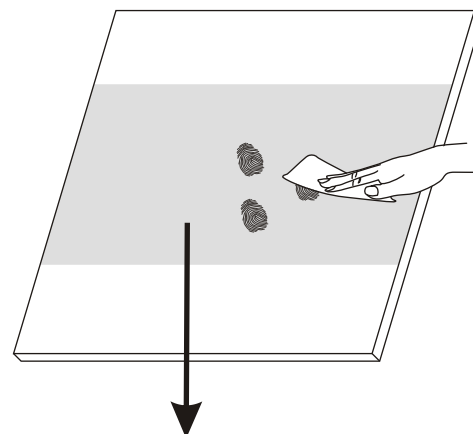

INSTALLATIE VOORSCHRIFT

Inloopdouche met NANO behandeld glas

Zonder NANO

NANO

NANO kant aan de binnenzijde
Te herkennen aan de sticker

NANO kant aan
de binnenzijde
Te herkennen
aan de sticker

Eventuele vlekken op het matglas-gedeelte
verwijderen met alcohol of glasreiniger.
Gebruik geen schuurmiddelen!

- 1015(500x2000)
- 1015(600x2000)
- 1015(700x2000)
- 1015(780-800x2000)
- 1015(880-900x2000)
- 1015(980-1000x2000)
- 1215(1080-1100x2000)
- 1215(1180-1200x2000)
- 1215(1280-1300x2000)
- 1215(1380-1400x2000)

Inside

Voorzie beide kanten van het muurprofiel (binnen- en buitenkant) van siliconenkit.