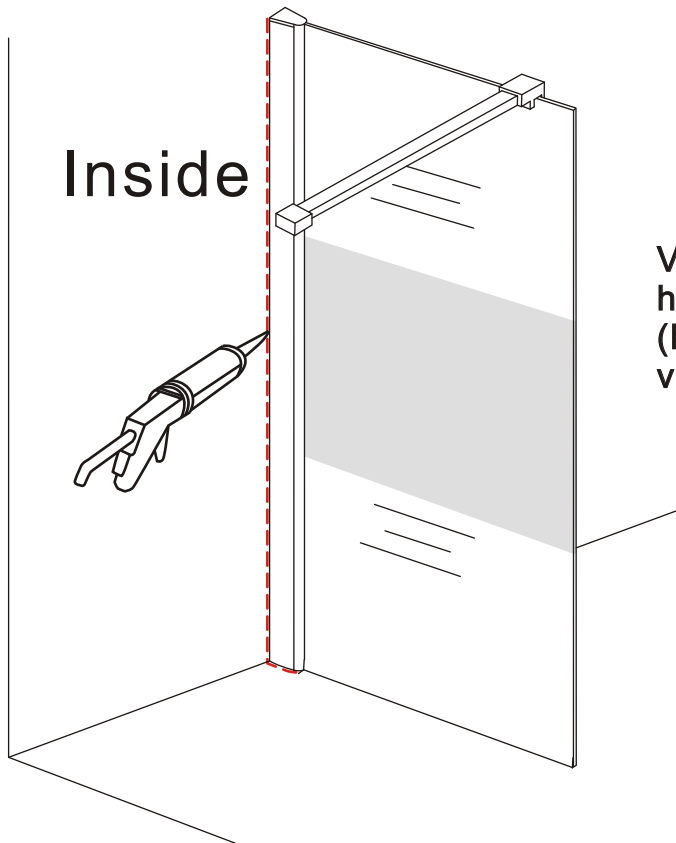

INSTALLATIE VOORSCHRIFT

Inloopdouche met NANO behandeld glas

Zonder NANO

NANO

NANO kant aan de binnenzijde
Te herkennen aan de sticker

NANO kant aan
de binnenzijde
Te herkennen
aan de sticker

Eventuele vlekken op het matglas-gedeelte
verwijderen met alcohol of glasreiniger.
Gebruik geen schuurmiddelen!

- 1015(500x2000)
- 1015(600x2000)
- 1015(700x2000)
- 1015(780-800x2000)
- 1015(880-900x2000)
- 1015(980-1000x2000)
- 1215(1080-1100x2000)
- 1215(1180-1200x2000)
- 1215(1280-1300x2000)
- 1215(1380-1400x2000)

Inside

Voorzie beide kanten van het muurprofiel (binnen- en buitenkant) van siliconenkit.