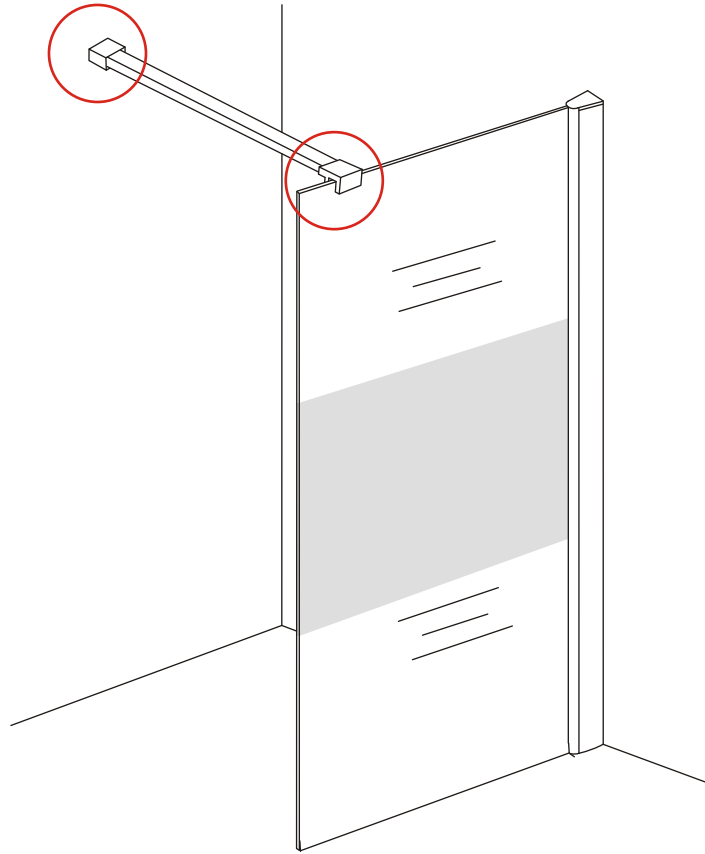

INSTALLATIE VOORSCHRIFT

Inloopdouche met NANO behandeld glas

Zonder NANO

NANO

NANO kant aan de binnenzijde
Te herkennen aan de sticker

NANO kant aan
de binnenzijde
Te herkennen
aan de sticker

Eventuele vlekken op het matglas-gedeelte
verwijderen met alcohol of glasreiniger.
Gebruik geen schuurmiddelen!

- 1015(500x2000)
- 1015(600x2000)
- 1015(700x2000)
- 1015(780-800x2000)
- 1015(880-900x2000)
- 1015(980-1000x2000)
- 1215(1080-1100x2000)
- 1215(1180-1200x2000)
- 1215(1280-1300x2000)
- 1215(1380-1400x2000)

Inside

Voorzie beide kanten van het muurprofiel (binnen- en buitenkant) van siliconenkit.