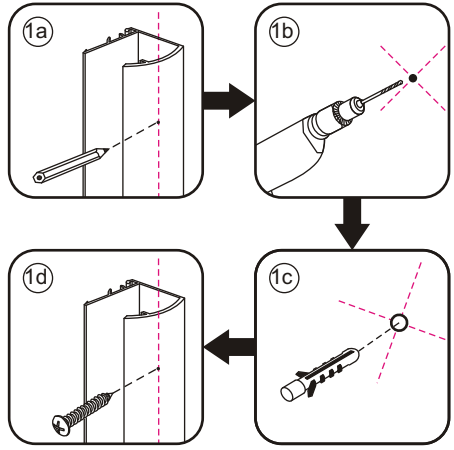

INSTALLATIE VOORSCHRIFT

Inloopdouche met NANO behandeld glas

Zonder NANO

NANO

NANO kant aan de binnenzijde
Te herkennen aan de sticker

NANO kant aan
de binnenzijde
Te herkennen
aan de sticker

Eventuele vlekken op het matglas-gedeelte
verwijderen met alcohol of glasreiniger.
Gebruik geen schuurmiddelen!

Inside

Voorzie beide kanten van het muurprofiel (binnen- en buitenkant) van siliconenkit.