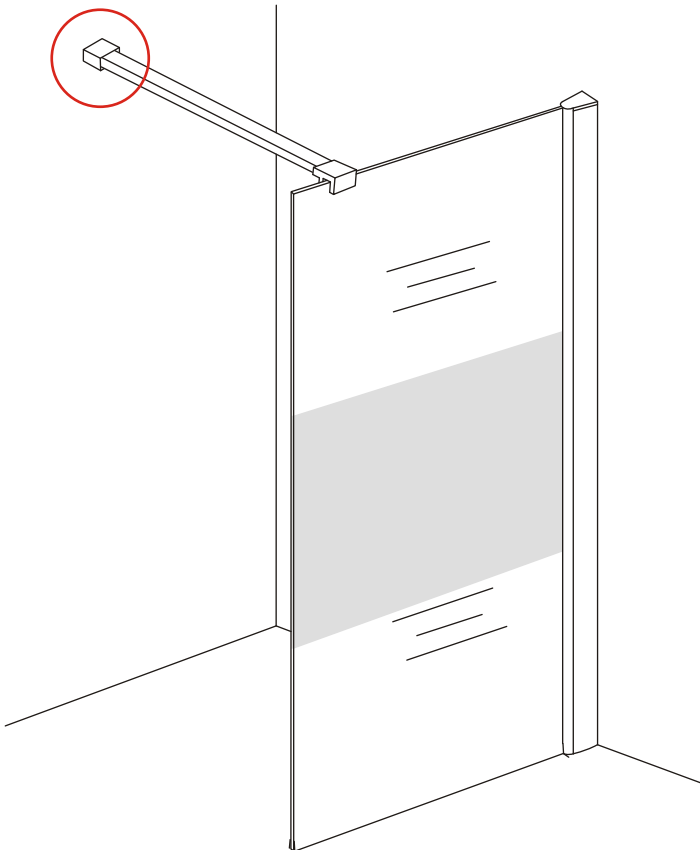

INSTALLATIE VOORSCHRIFT

Inloopdouche met NANO behandeld glas

Zonder NANO

NANO

NANO kant aan de binnenzijde
Te herkennen aan de sticker

NANO kant aan
de binnenzijde
Te herkennen
aan de sticker

Eventuele vlekken op het matglas-gedeelte
verwijderen met alcohol of glasreiniger.
Gebruik geen schuurmiddelen!

- 1015(500x2000)
- 1015(600x2000)
- 1015(700x2000)
- 1015(780-800x2000)
- 1015(880-900x2000)
- 1015(980-1000x2000)
- 1215(1080-1100x2000)
- 1215(1180-1200x2000)
- 1215(1280-1300x2000)
- 1215(1380-1400x2000)

Inside

Voorzie beide kanten van het muurprofiel (binnen- en buitenkant) van siliconenkit.