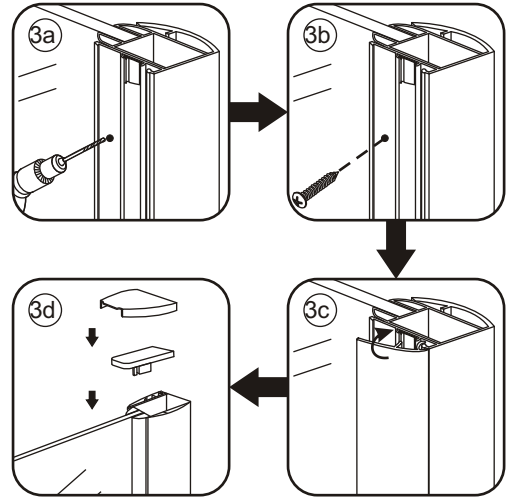

INSTALLATIE VOORSCHRIFT

Inloopdouche met NANO behandeld glas

Zonder NANO

NANO

NANO kant aan de binnenzijde
Te herkennen aan de sticker

NANO kant aan
de binnenzijde
Te herkennen
aan de sticker

Eventuele vlekken op het matglas-gedeelte
verwijderen met alcohol of glasreiniger.
Gebruik geen schuurmiddelen!

- 1015(500x2000)
- 1015(600x2000)
- 1015(700x2000)
- 1015(780-800x2000)
- 1015(880-900x2000)
- 1015(980-1000x2000)
- 1215(1080-1100x2000)
- 1215(1180-1200x2000)
- 1215(1280-1300x2000)
- 1215(1380-1400x2000)

Inside

Voorzie beide kanten van het muurprofiel (binnen- en buitenkant) van siliconenkit.