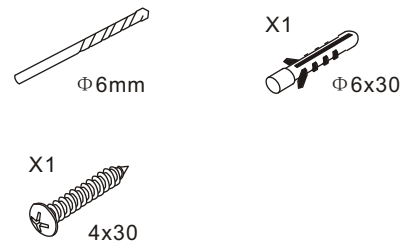

- 1015(500x2000)
- 1015(600x2000)
- 1015(700x2000)
- 1015(780-800x2000)
- 1015(880-900x2000)
- 1015(980-1000x2000)
- 1215(1080-1100x2000)
- 1215(1180-1200x2000)
- 1215(1280-1300x2000)
- 1215(1380-1400x2000)

Inside

Voorzie beide kanten van het muurprofiel (binnen- en buitenkant) van siliconenkit.