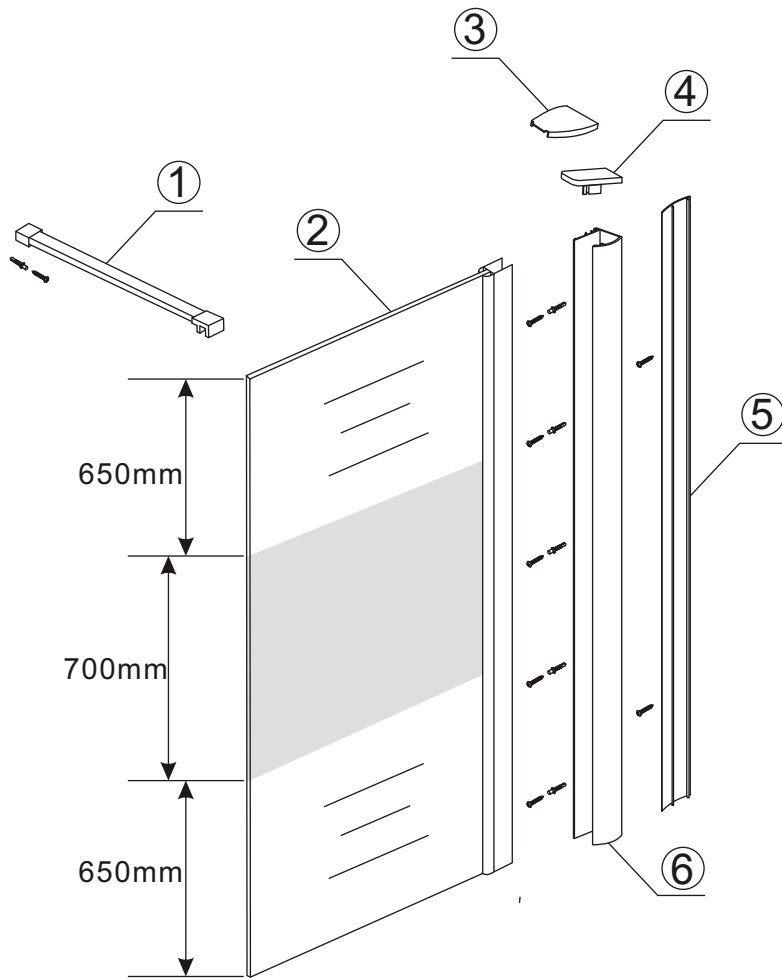

X1	X1	X1	X1	X1
X1	X8	X6