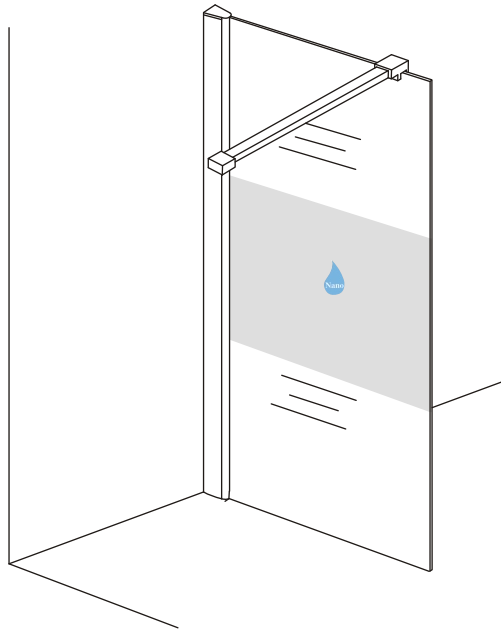

INSTALLATIE VOORSCHRIFT

Inloopdouche met NANO behandeld glas

Zonder NANO

NANO

NANO kant aan de binnenzijde
Te herkennen aan de sticker

NANO kant aan
de binnenzijde
Te herkennen
aan de sticker

Eventuele vlekken op het matglas-gedeelte
verwijderen met alcohol of glasreiniger.
Gebruik geen schuurmiddelen!

- 1015(500x2000)
- 1015(600x2000)
- 1015(700x2000)
- 1015(780-800x2000)
- 1015(880-900x2000)
- 1015(980-1000x2000)
- 1215(1080-1100x2000)
- 1215(1180-1200x2000)
- 1215(1280-1300x2000)
- 1215(1380-1400x2000)

Inside

Voorzie beide kanten van het muurprofiel (binnen- en buitenkant) van siliconenkit.