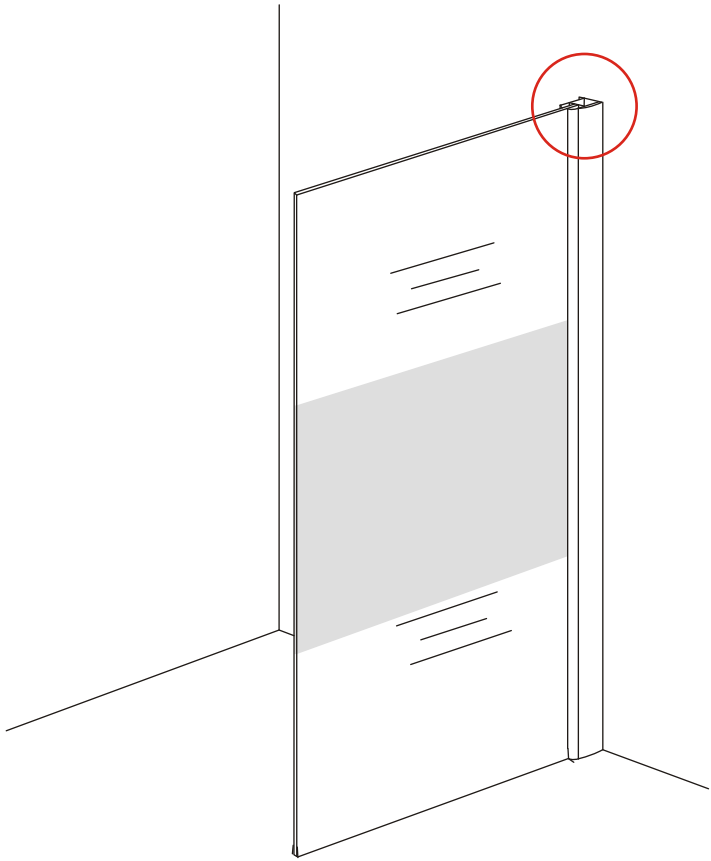

INSTALLATIE VOORSCHRIFT

Inloopdouche met NANO behandeld glas

Zonder NANO

NANO

NANO kant aan de binnenzijde
Te herkennen aan de sticker

NANO kant aan
de binnenzijde
Te herkennen
aan de sticker

Eventuele vlekken op het matglas-gedeelte
verwijderen met alcohol of glasreiniger.
Gebruik geen schuurmiddelen!

- 1015(500x2000)
- 1015(600x2000)
- 1015(700x2000)
- 1015(780-800x2000)
- 1015(880-900x2000)
- 1015(980-1000x2000)
- 1215(1080-1100x2000)
- 1215(1180-1200x2000)
- 1215(1280-1300x2000)
- 1215(1380-1400x2000)

Inside

Voorzie beide kanten van het muurprofiel (binnen- en buitenkant) van siliconenkit.