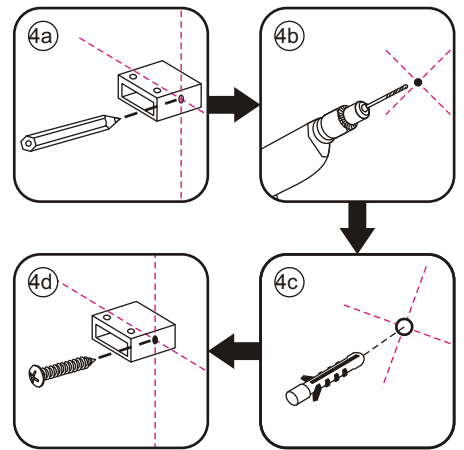

INSTALLATIE VOORSCHRIFT

Inloopdouche met NANO behandeld glas

Zonder NANO

NANO

NANO kant aan de binnenzijde
Te herkennen aan de sticker

NANO kant aan
de binnenzijde
Te herkennen
aan de sticker

Eventuele vlekken op het matglas-gedeelte
verwijderen met alcohol of glasreiniger.
Gebruik geen schuurmiddelen!

Inside

Voorzie beide kanten van het muurprofiel (binnen- en buitenkant) van siliconenkit.