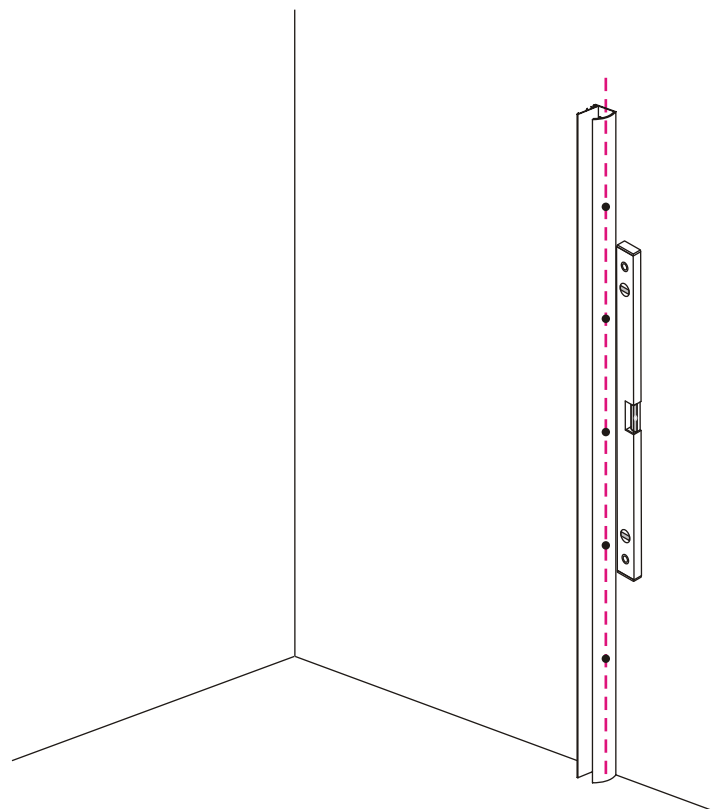

- 1015(500x2000)
- 1015(600x2000)
- 1015(700x2000)
- 1015(780-800x2000)
- 1015(880-900x2000)
- 1015(980-1000x2000)
- 1215(1080-1100x2000)
- 1215(1180-1200x2000)
- 1215(1280-1300x2000)
- 1215(1380-1400x2000)

Inside

Voorzie beide kanten van het muurprofiel (binnen- en buitenkant) van siliconenkit.